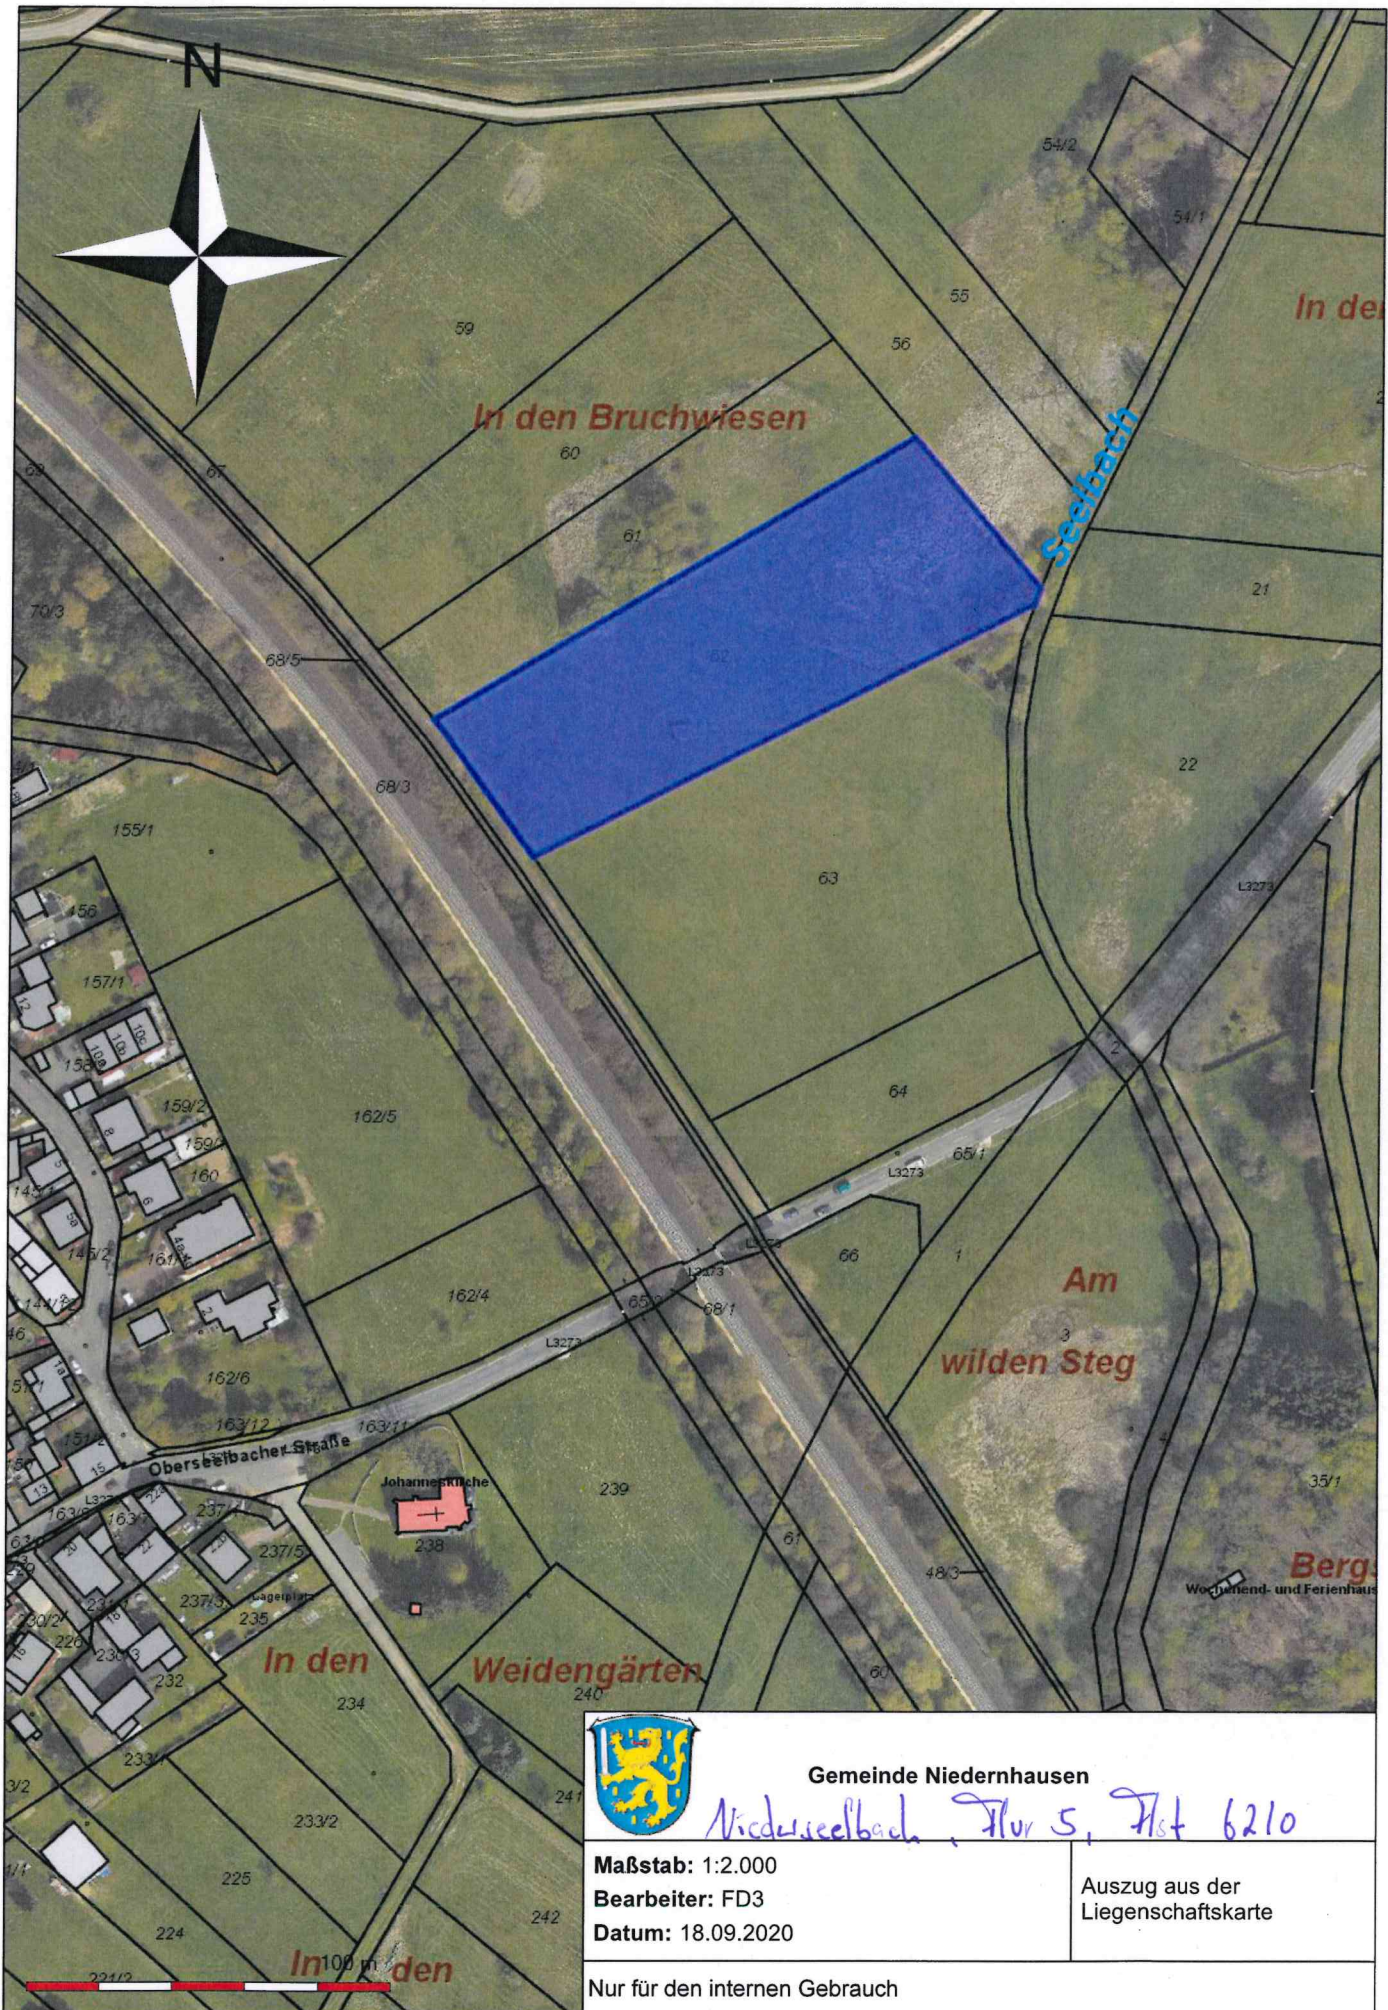

Gemeinde Niedernhausen

Niederseebach, Flur 5, Flst 6210

Maßstab: 1:2.000

Bearbeiter: FD3

Datum: 18.09.2020

Auszug aus der
Liegenschaftskarte

Nur für den internen Gebrauch