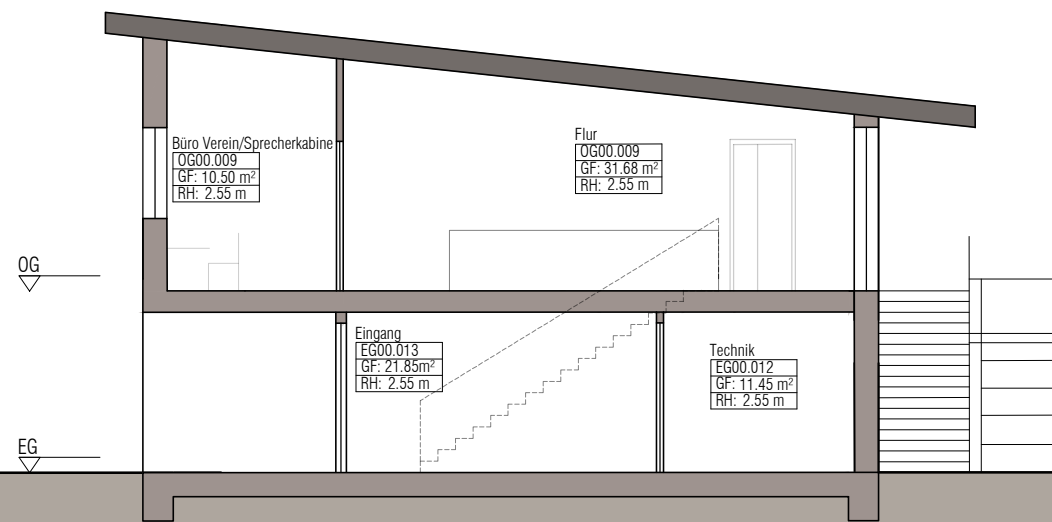

KINDT
 ARCHITEKTEN

Blattgröße
 420/297 (A3)
 Projekt-Nr.
 K21-002
 Maßstab
 1:125

Zeichnung
 ANSICHT SÜD, ANSICHT NORD
 Projektleiter
 N.Kindt
 Gezeichnet
 N. Kindt

Datum
 15.07.2022
 Plan-Nr.
VE_004

SCHNITT A-A | M 1:125

KINDT
ARCHITEKTEN

Blattgröße
420/297 (A3)

Projekt-Nr.
K21-002

Maßstab
1:125

Zeichnung
SCHNITT A-A, SCHNITT B-B

Projektleiter
N.Kindt

Gezeichnet
N. Kindt

Datum
15.07.2022