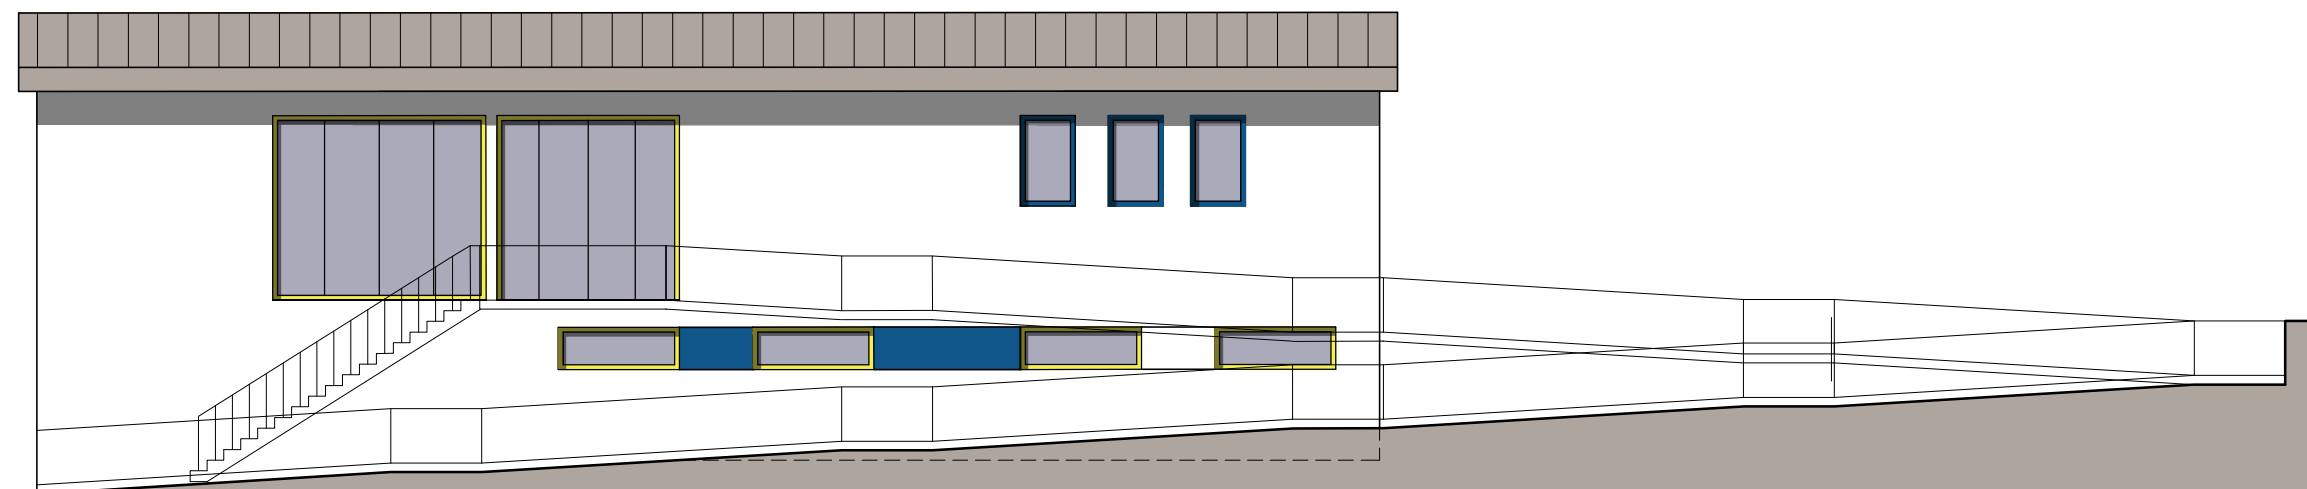

ANSICHT WEST | M 1:125

VORENTWURFSPLANUNG

Bauherr: **GEMEINDE NIEDERNHAUSEN**
Wilrijkplatz, 65527 Niedernhausen

Projekt: **VEREINSHEIM SV NIEDERSEELBACH**
Am Heidborn 1
65527 Niederseelbach

KINDT ARCHITEKTEN GMBH
NICOLAS KINDT | ARCHITEKT
AM KLINGENWEG 12, 65396 WALLUF
TEL 06123 . 98 29 461
FAX 06123 . 98 29 463
info | at | kindt-architekten.de

KINDT
ARCHITEKTEN

Blattgröße
420/297 (A3)

Projekt-Nr.
K21-002

Maßstab
1:125

Zeichnung
ANSICHT OST, ANSICHT WEST

Projektleiter
N. Kindt

Gezeichnet
N. Kindt

Datum
15.07.2022

Plan-Nr.

VE_003