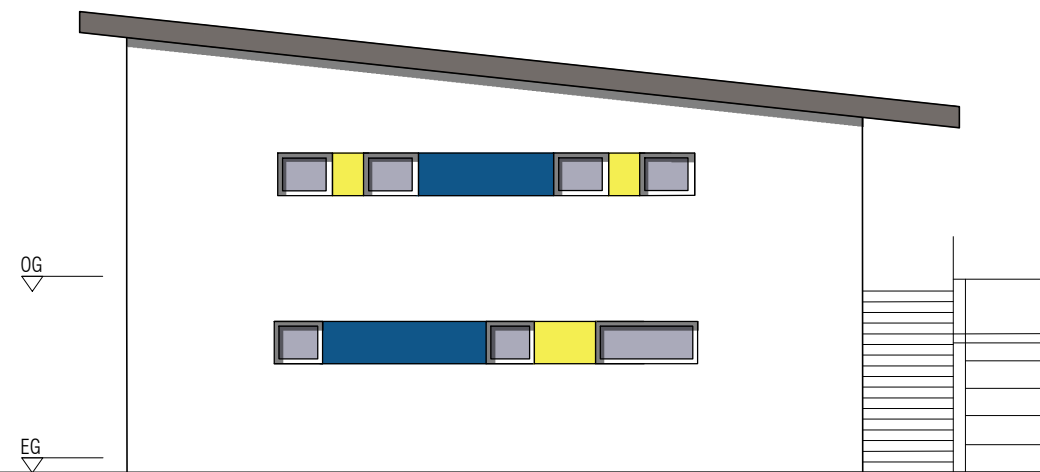

ANSICHT NORD | M 1:125

VORENTWURFSPLANUNG

Bauherr: **GEMEINDE NIEDERNHAUSEN**
Wilrijkplatz, 65527 Niedernhausen

Projekt: **VEREINSHEIM SV NIEDERSEELBACH**
Am Heidborn 1
65527 Niederseelbach

KINDT ARCHITEKTEN GMBH
NICOLAS KINDT | ARCHITEKT
AM KLINGENWEG 12, 65396 WALLUF
TEL 06123 . 98 29 461
FAX 06123 . 98 29 463
info | at | kindt-architekten.de

KINDT
ARCHITEKTEN

Blattgröße
420/297 (A3)
Projekt-Nr.
K21-002
Maßstab
1:125

Zeichnung
ANSICHT SÜD, ANSICHT NORD
Projektleiter
N.Kindt
Gezeichnet
N. Kindt

Datum
15.07.2022
Plan-Nr.
VE_004