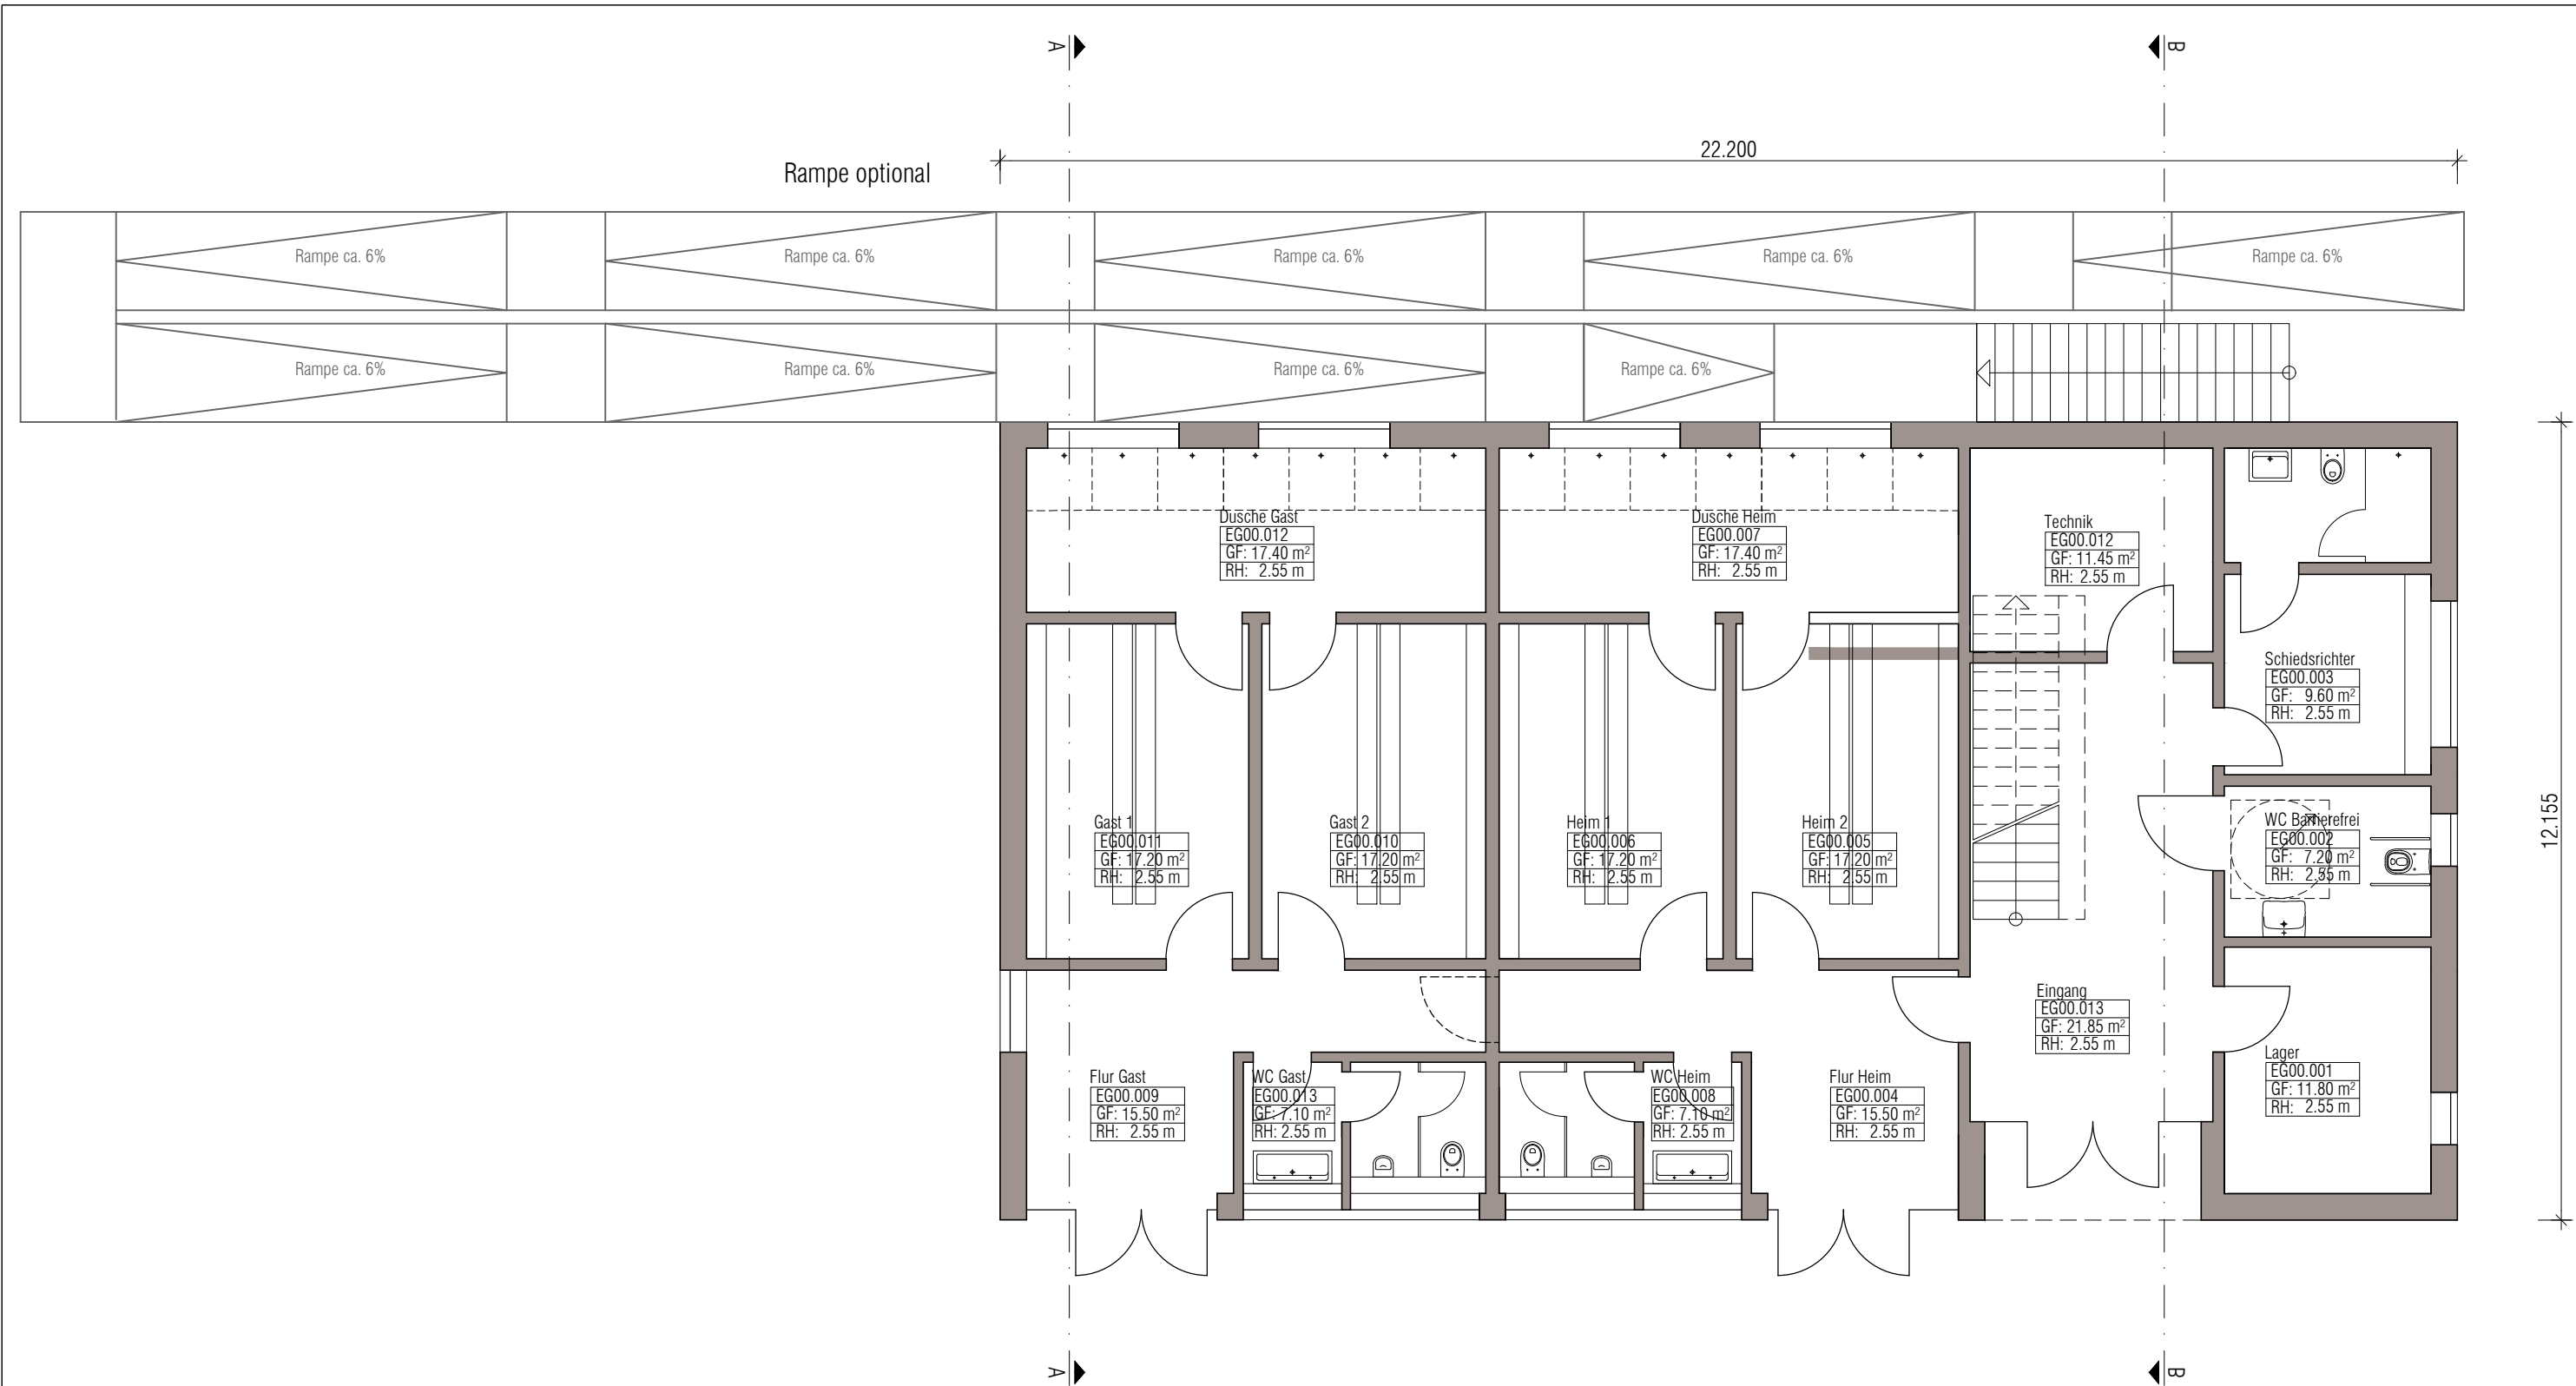

KINDT
ARCHITEKTEN

Blattgröße
420/297 (A3)
Projekt-Nr.
K21-002
Maßstab
1:400

Zeichnung
LAGEPLAN
Projektleiter
N.Kindt
Gezeichnet
A.Gramatzki

Datum
15.07.2022
Plan-Nr.
LP_001

GRUNDRISS ERDGESCHOSS | M 1:100

Blattgröße
 420/297 (A3)
 Projekt-Nr.
 K21-002
 Maßstab
 1:100

Zeichnung
 ERDGESCHOSS
 Projektleiter
 N.Kindt
 Gezeichnet
 N. Kindt

Datum
 15.07.2022
 Plan-Nr.
VE_001

GRUNDRISS OBERGESCHOSS | M 1:100

VORENTWURFSPLANUNG