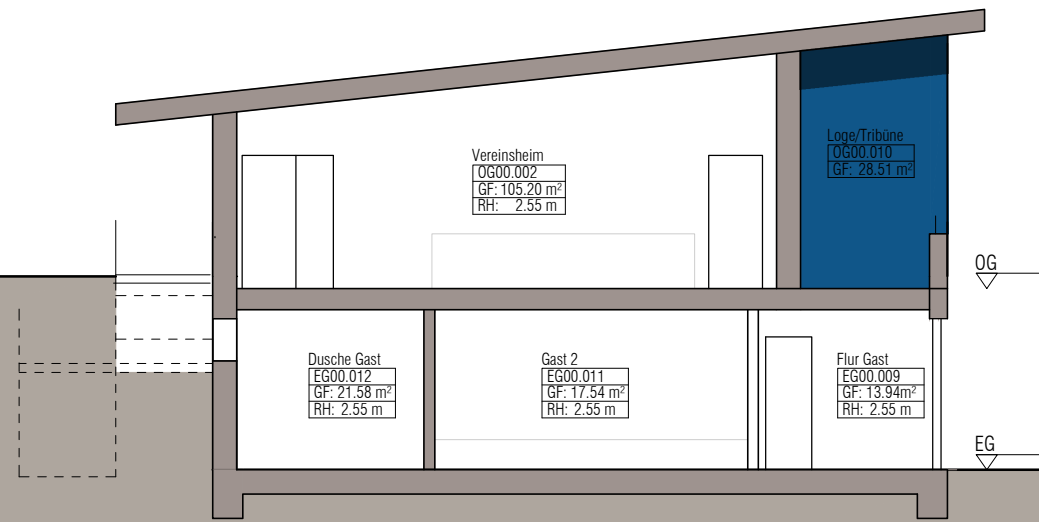

KINDT
 ARCHITEKTEN

Blattgröße
 420/297 (A3)
 Projekt-Nr.
 K21-002
 Maßstab
 1:125

Zeichnung
 ANSICHT SÜD, ANSICHT NORD
 Projektleiter
 N.Kindt
 Gezeichnet
 N. Kindt

Datum
 15.07.2022
 Plan-Nr.
VE_004

SCHNITT A-A | M 1:125