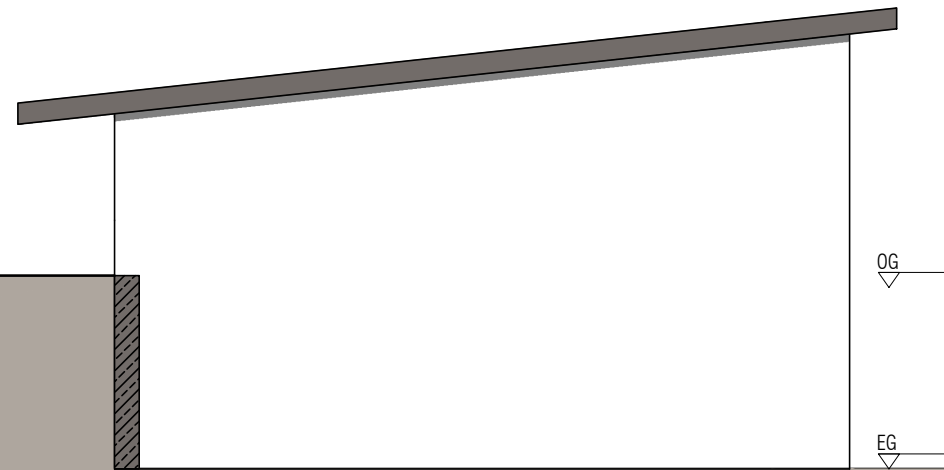

Maßstab
1:125

Zeichnung
ANSICHT OST, ANSICHT WEST

Projektleiter
N. Kindt

Gezeichnet
N. Kindt

Datum
15.07.2022

Plan-Nr.

VE_003

ANSICHT SÜD | M 1:125