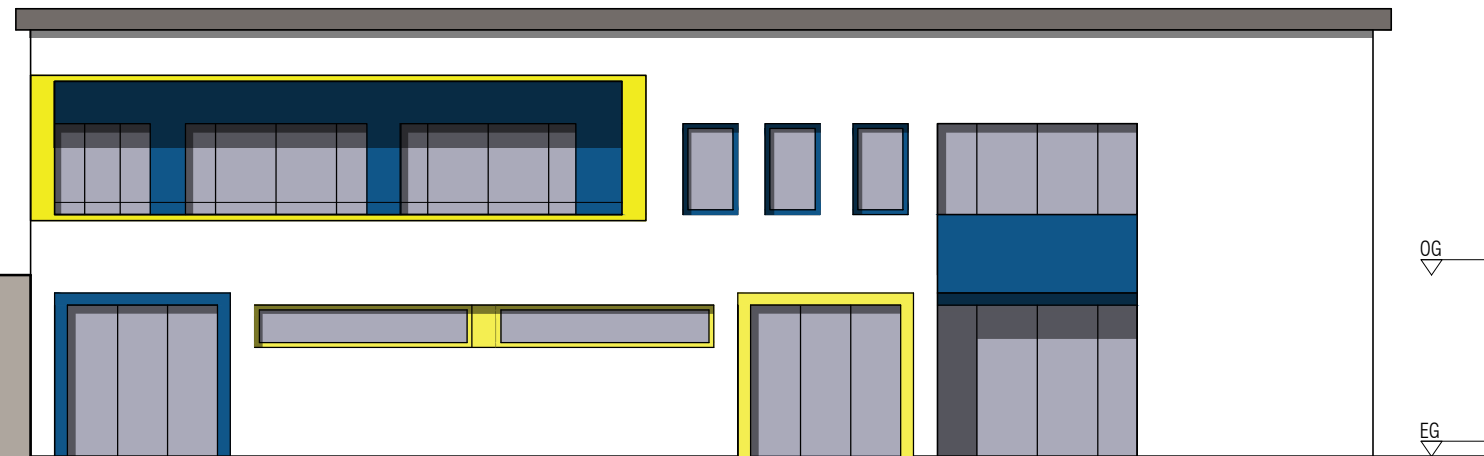

ANSICHT OST | M 1:125