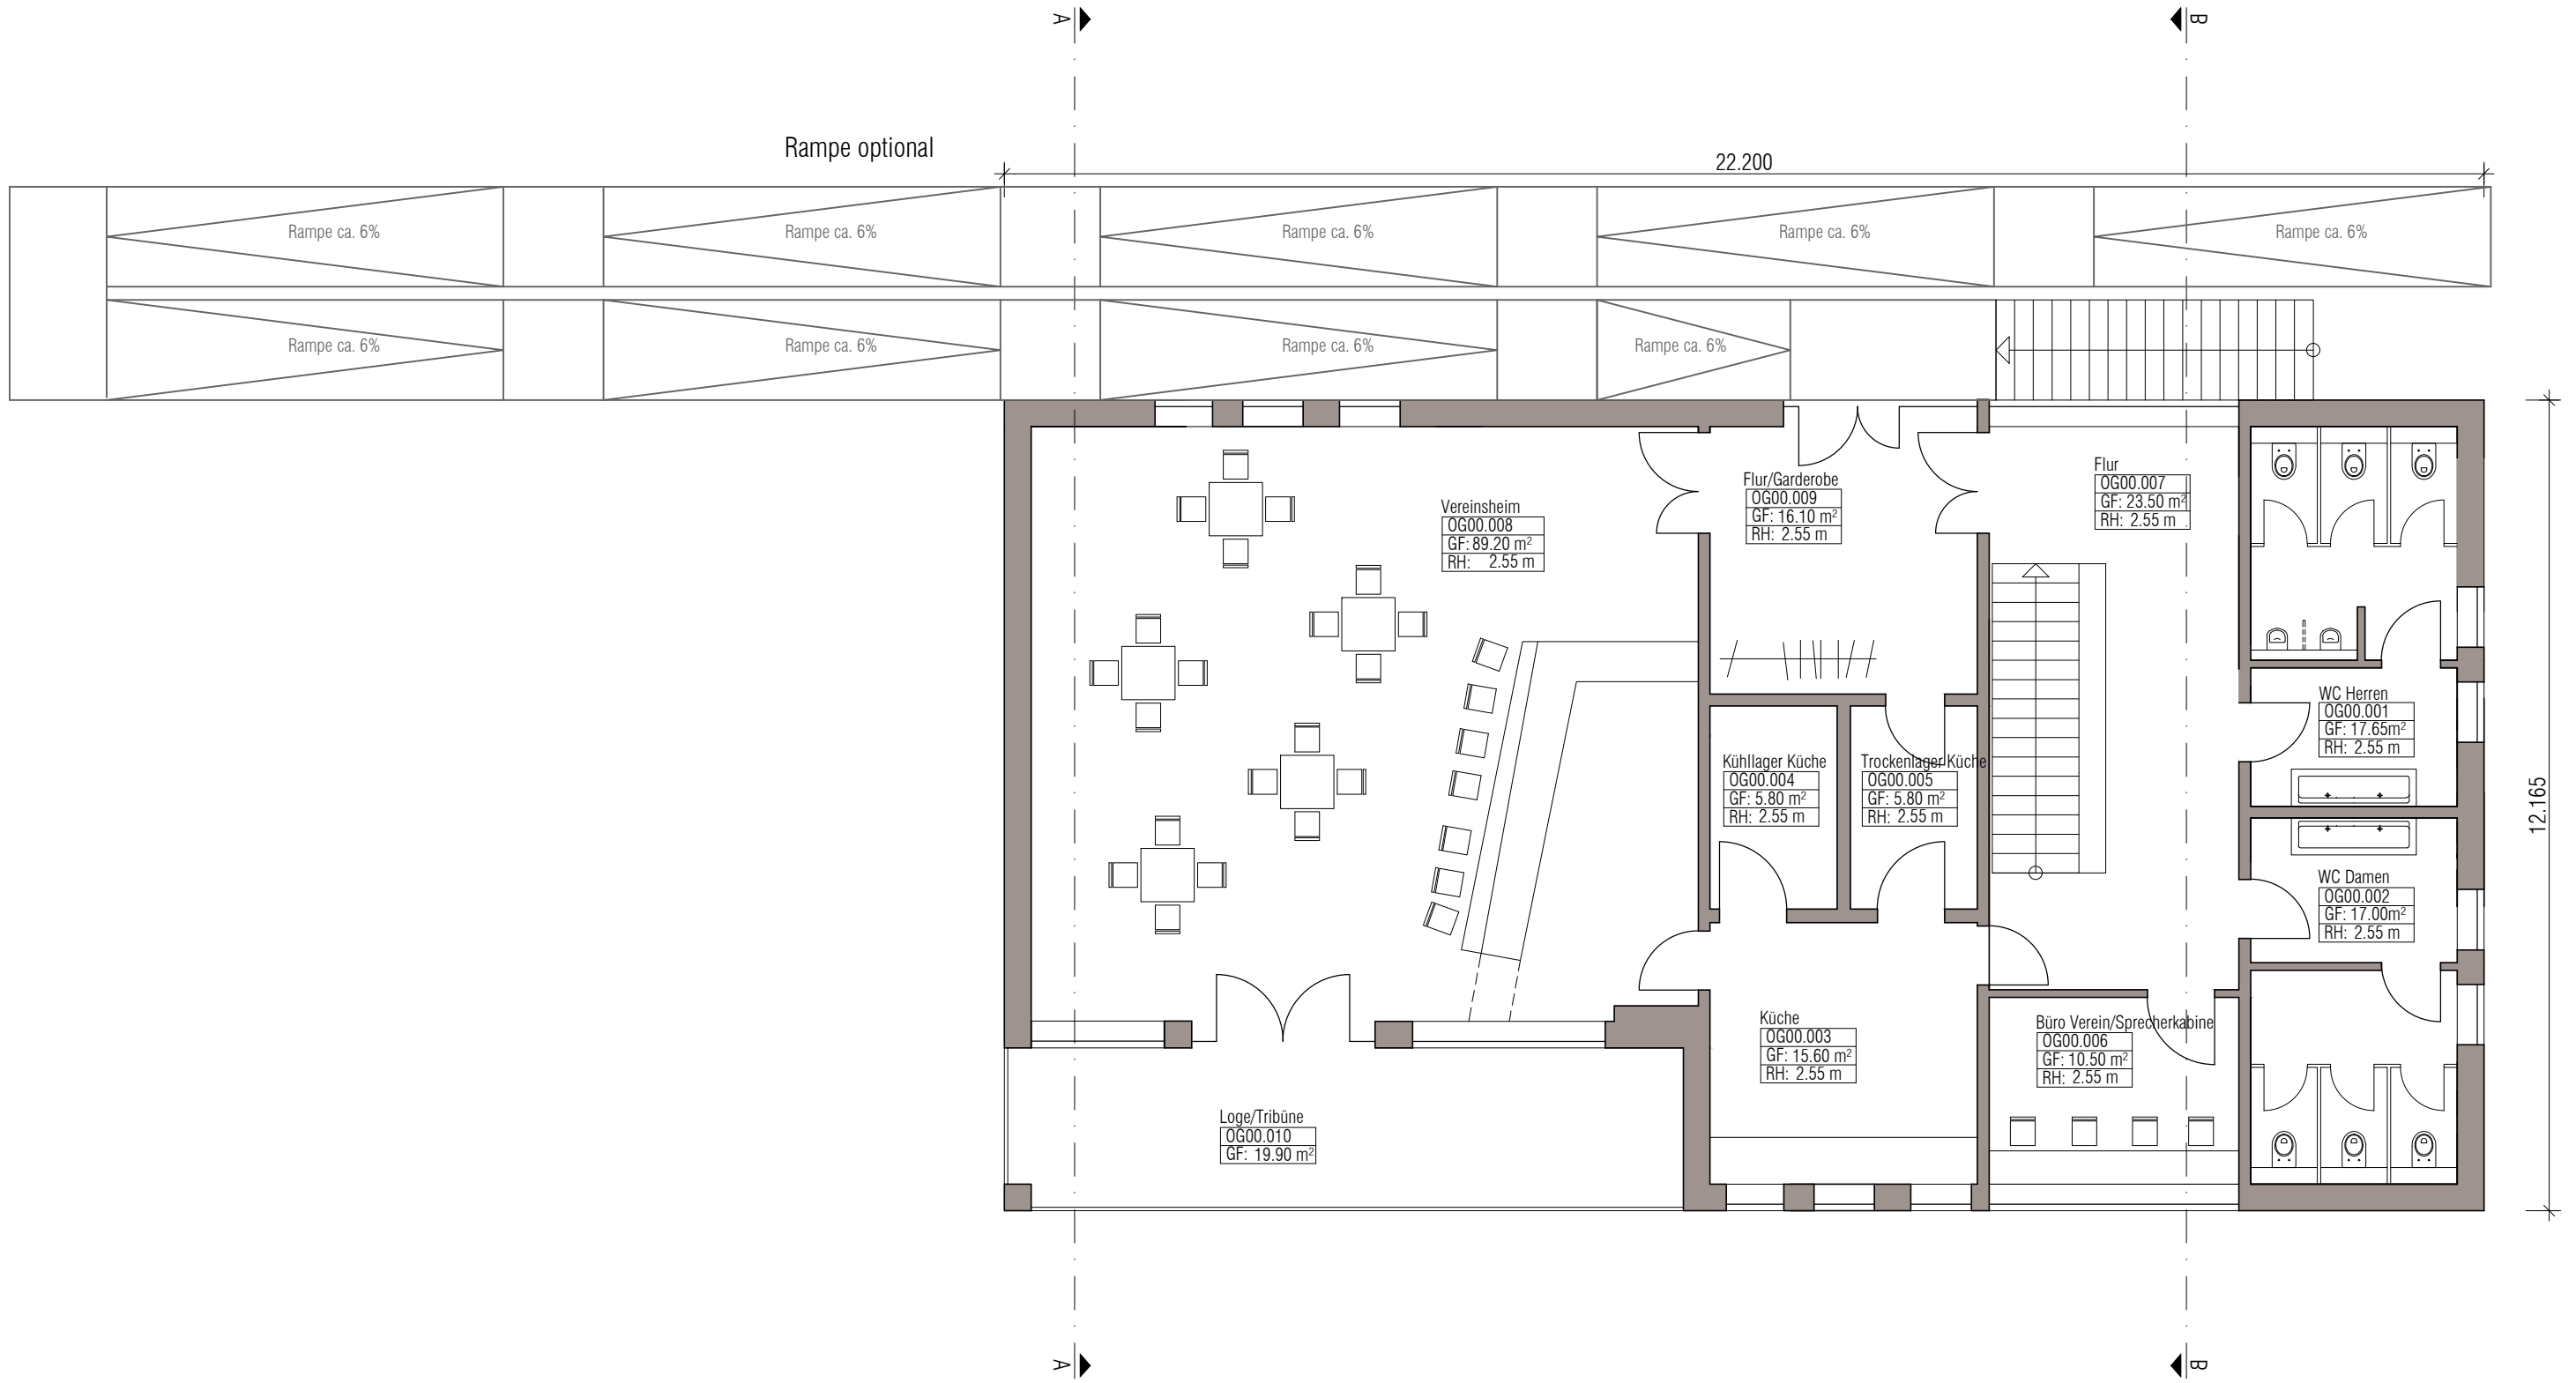

Blattgröße
 420/297 (A3)
 Projekt-Nr.
 K21-002
 Maßstab
 1:100

Zeichnung
 ERDGESCHOSS
 Projektleiter
 N.Kindt
 Gezeichnet
 N. Kindt

Datum
 15.07.2022
 Plan-Nr.
VE_001

GRUNDRISS OBERGESCHOSS | M 1:100

VORENTWURFSPLANUNG