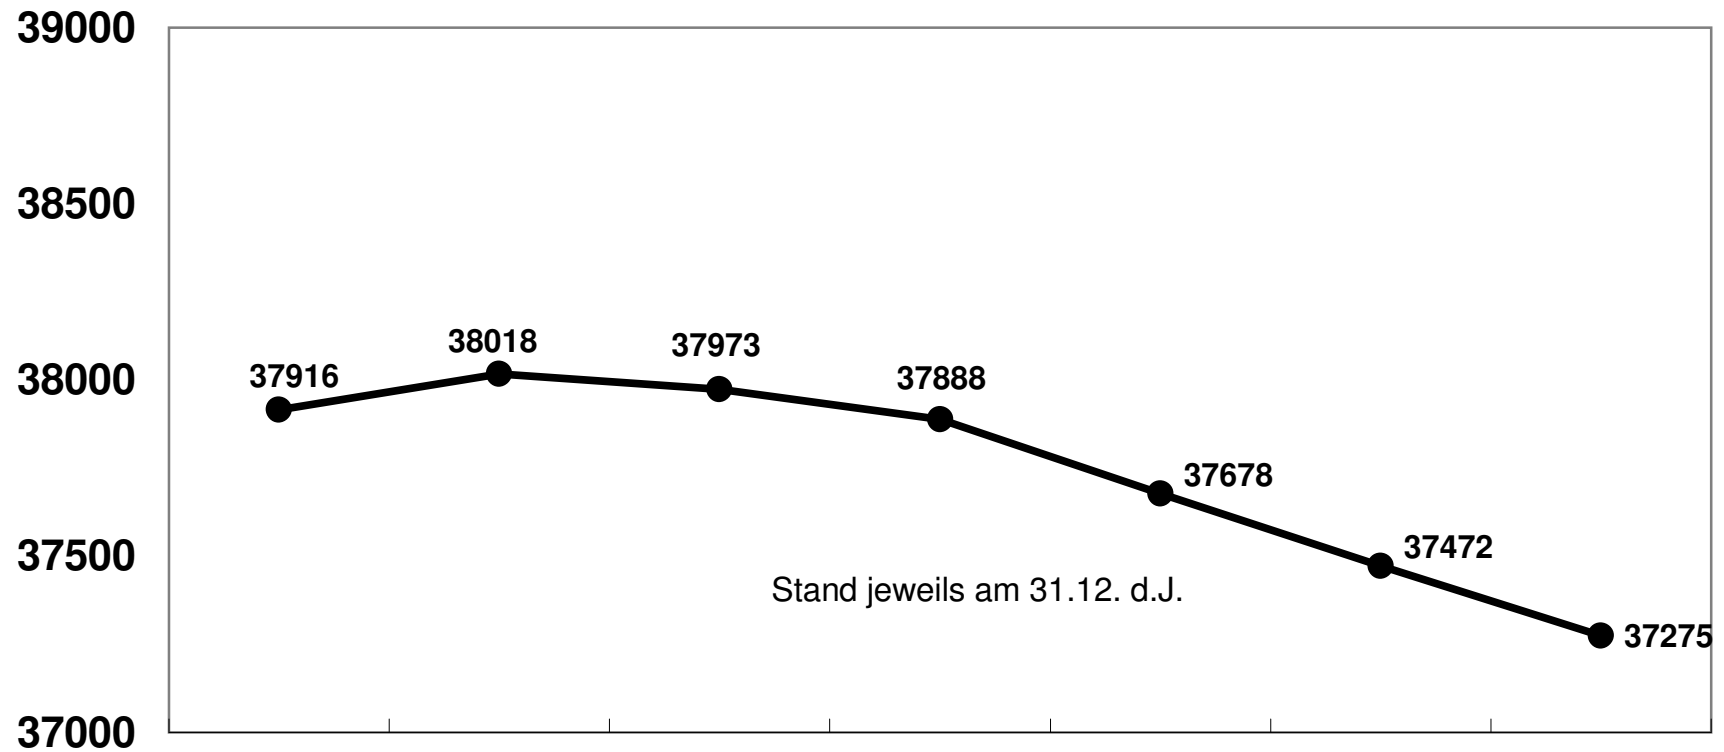

# Entwicklung der Einwohnerzahlen

	2000	2001	2002	2003	2004	2005	2006
Wand.-Gewinn:		99	-29	-99	-196	-178	-115
Geb.-Überschuß:		3	-16	14	-14	-28	-82

Quelle: LDS NRW; Die Bevölkerung der Gemeinden NRW

Grafik: Stadt Beckum