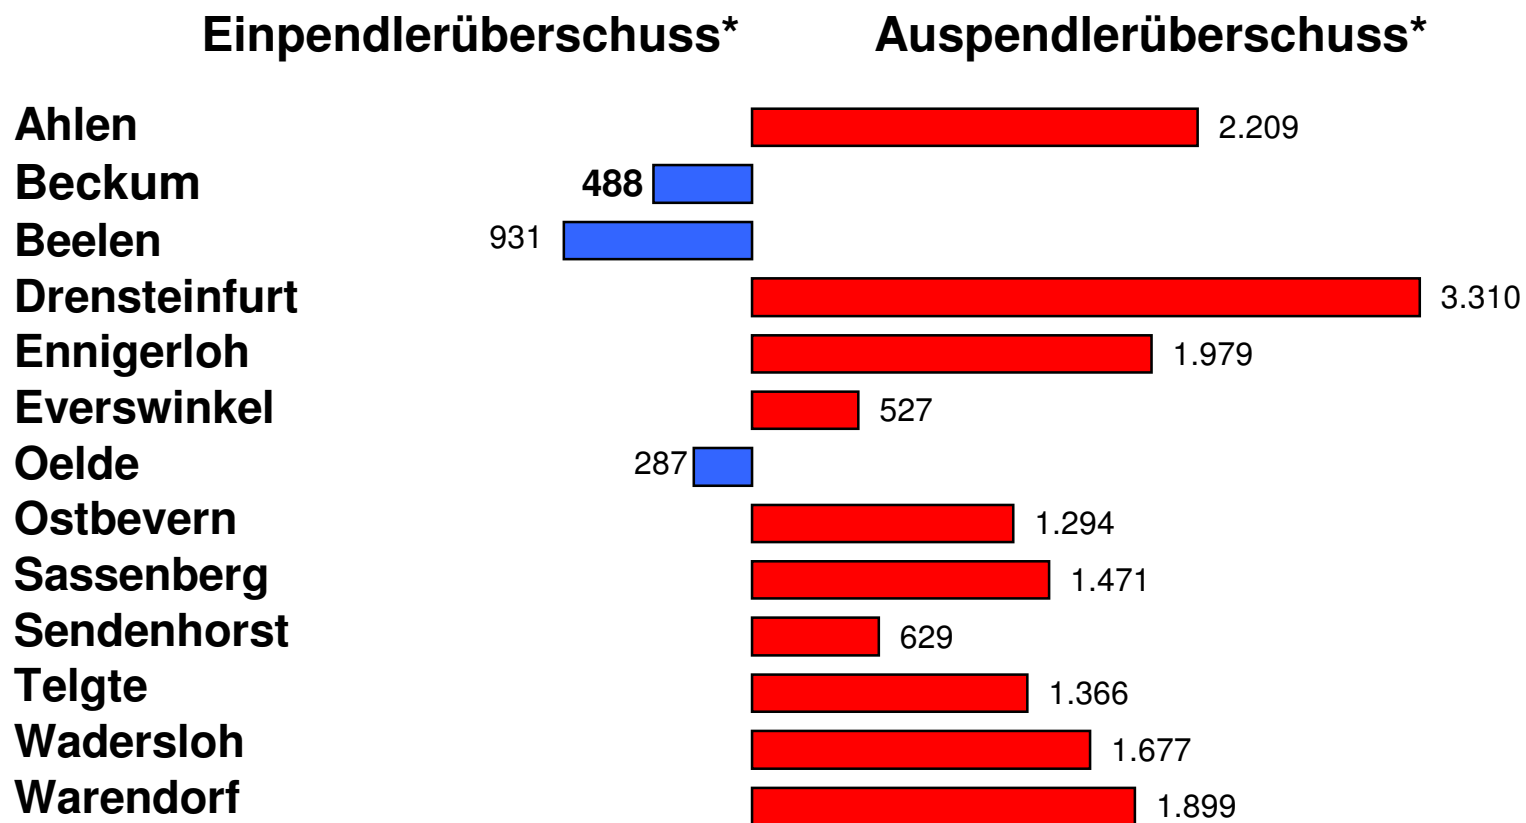

Berufspendlerströme der Stadt Beckum

Stand 30.06.2007

Einpendlerüberschuß:

488

Verkehrsströme mit weniger als 55 Pendlern sind nicht dargestellt

*soz.-vers.-pfl. Beschäftigte

Quelle: Bundesagentur für Arbeit

Grafik: Stadt Beckum

Berufspendlerströme im Kreis Warendorf

Stand 30.06.2007

*soz.-vers.-pfl. Beschäftigte

Quelle: Bundesagentur für Arbeit

Grafik: Stadt Beckum

Entwicklung der Berufspendlerströme 1998 - 2007

Quelle: Agentur für Arbeit

Grafik: Stadt Beckum