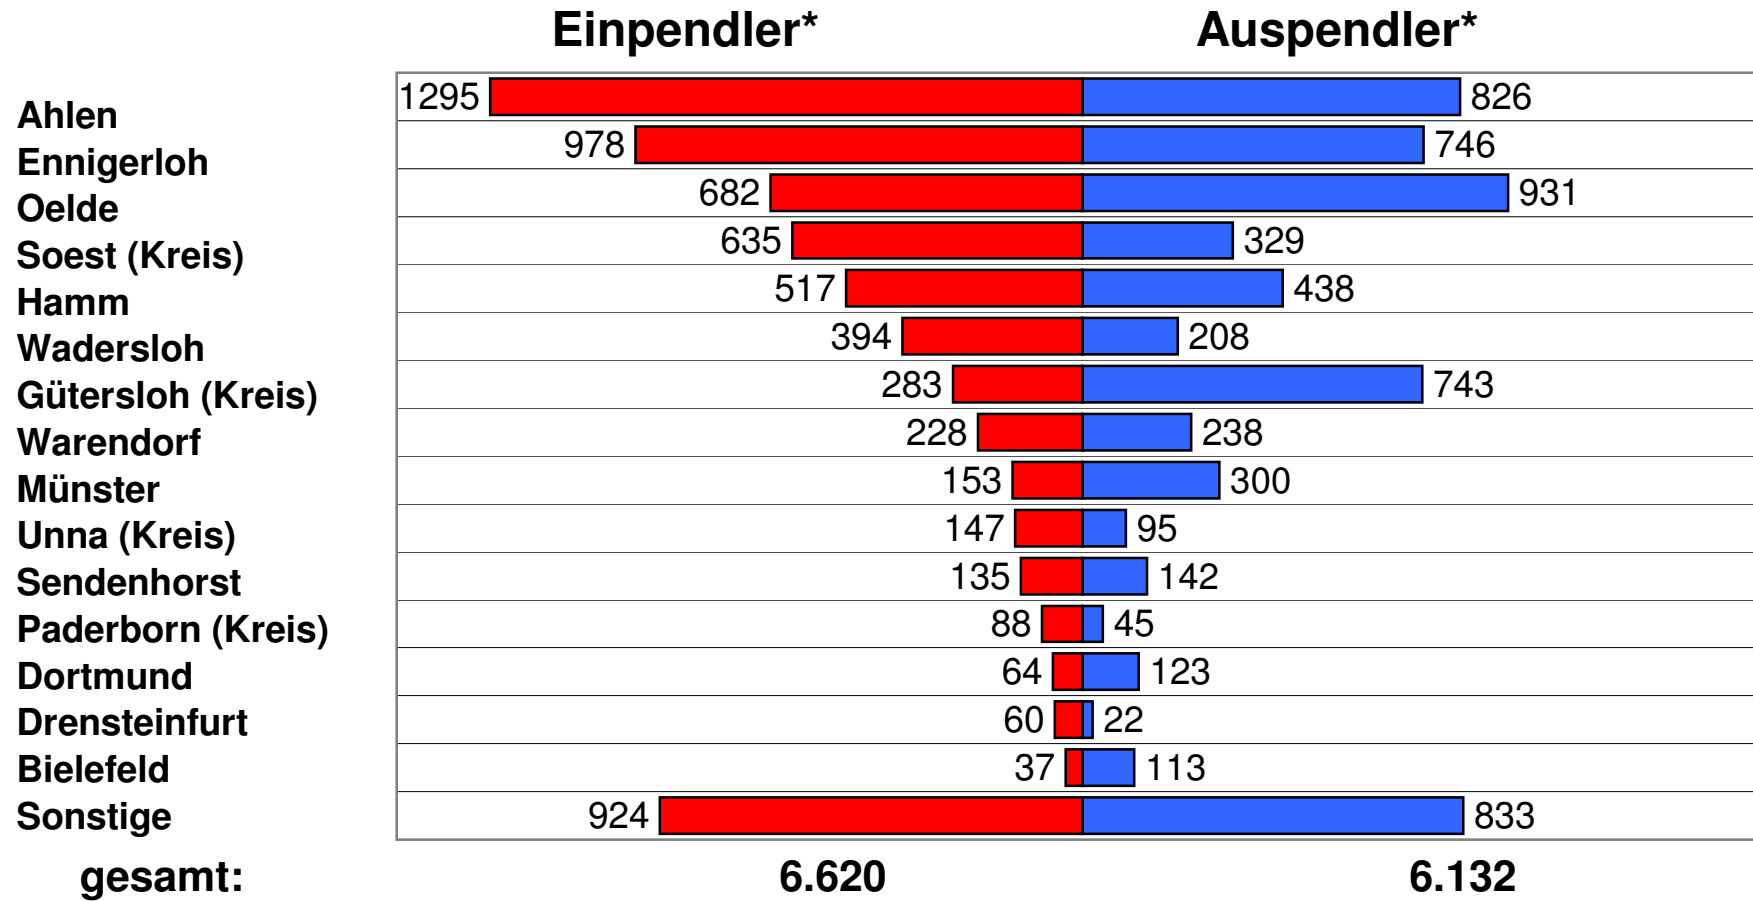

Berufspendlerströme der Stadt Beckum

Stand 30.06.2007

Einpendlerüberschuß:

488

Verkehrsströme mit weniger als 55 Pendlern sind nicht dargestellt

*soz.-vers.-pfl. Beschäftigte

Quelle: Bundesagentur für Arbeit

Grafik: Stadt Beckum

Berufspendlerströme im Kreis Warendorf

Stand 30.06.2007

*soz.-vers.-pfl. Beschäftigte

Quelle: Bundesagentur für Arbeit

Grafik: Stadt Beckum

Entwicklung der Berufspendlerströme 1998 - 2007

Quelle: Agentur für Arbeit

Grafik: Stadt Beckum