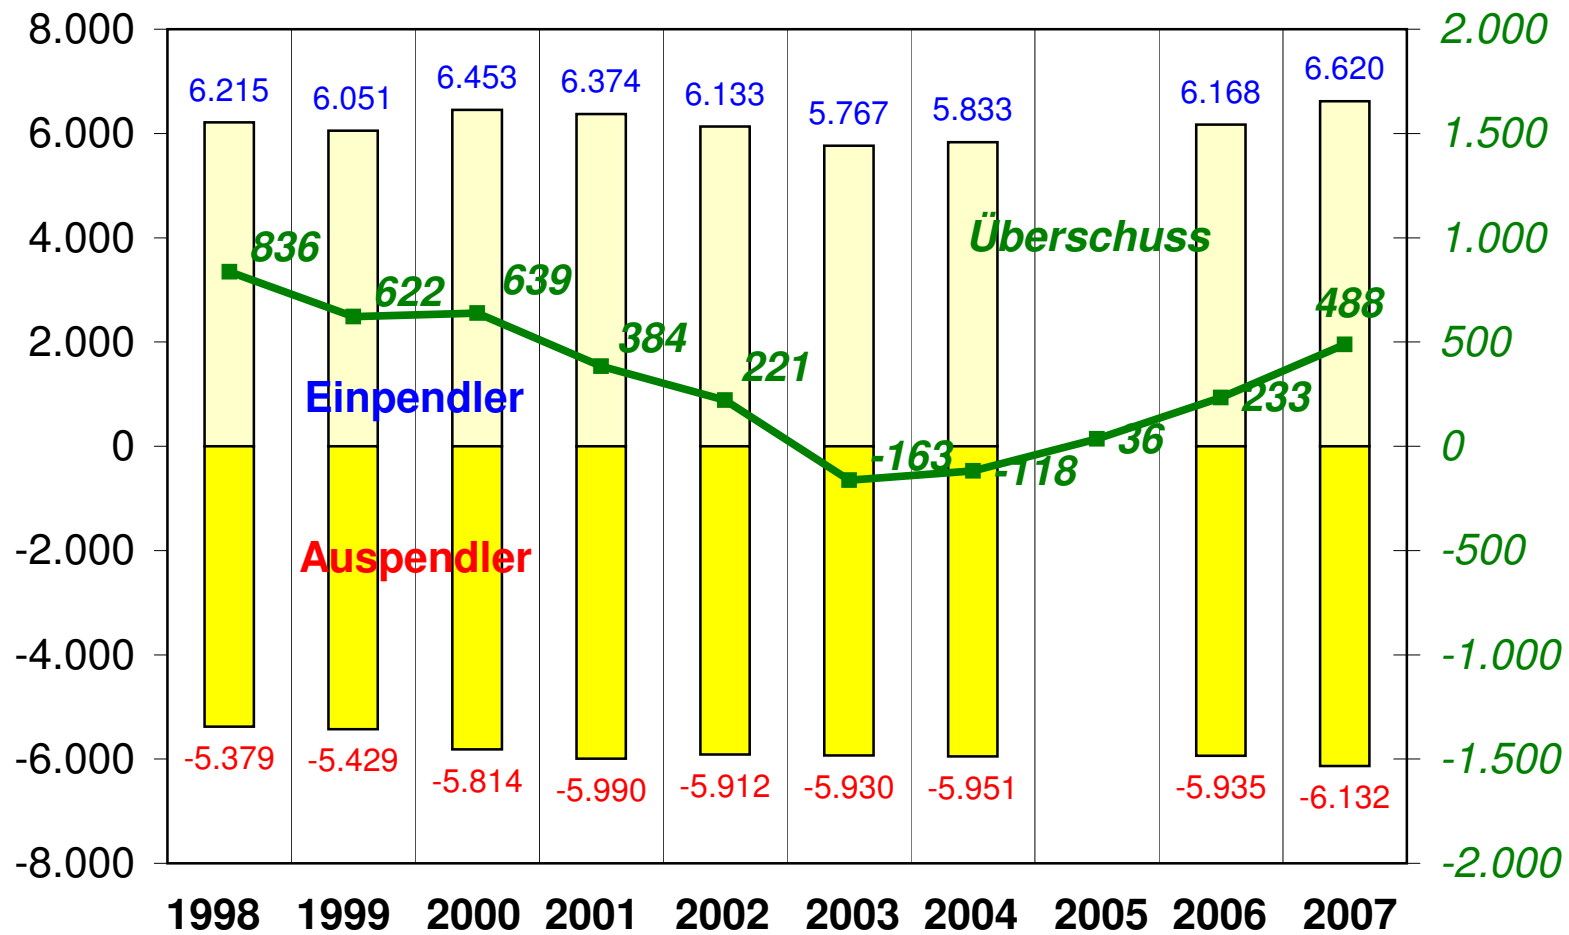

Berufspendlerströme der Stadt Beckum

Stand 30.06.2007

Einpendlerüberschuß:

488

Verkehrsströme mit weniger als 55 Pendlern sind nicht dargestellt

*soz.-vers.-pfl. Beschäftigte

Quelle: Bundesagentur für Arbeit

Grafik: Stadt Beckum

Berufspendlerströme im Kreis Warendorf

Stand 30.06.2007

*soz.-vers.-pfl. Beschäftigte

Quelle: Bundesagentur für Arbeit

Grafik: Stadt Beckum

Entwicklung der Berufspendlerströme 1998 - 2007

Quelle: Agentur für Arbeit

Grafik: Stadt Beckum