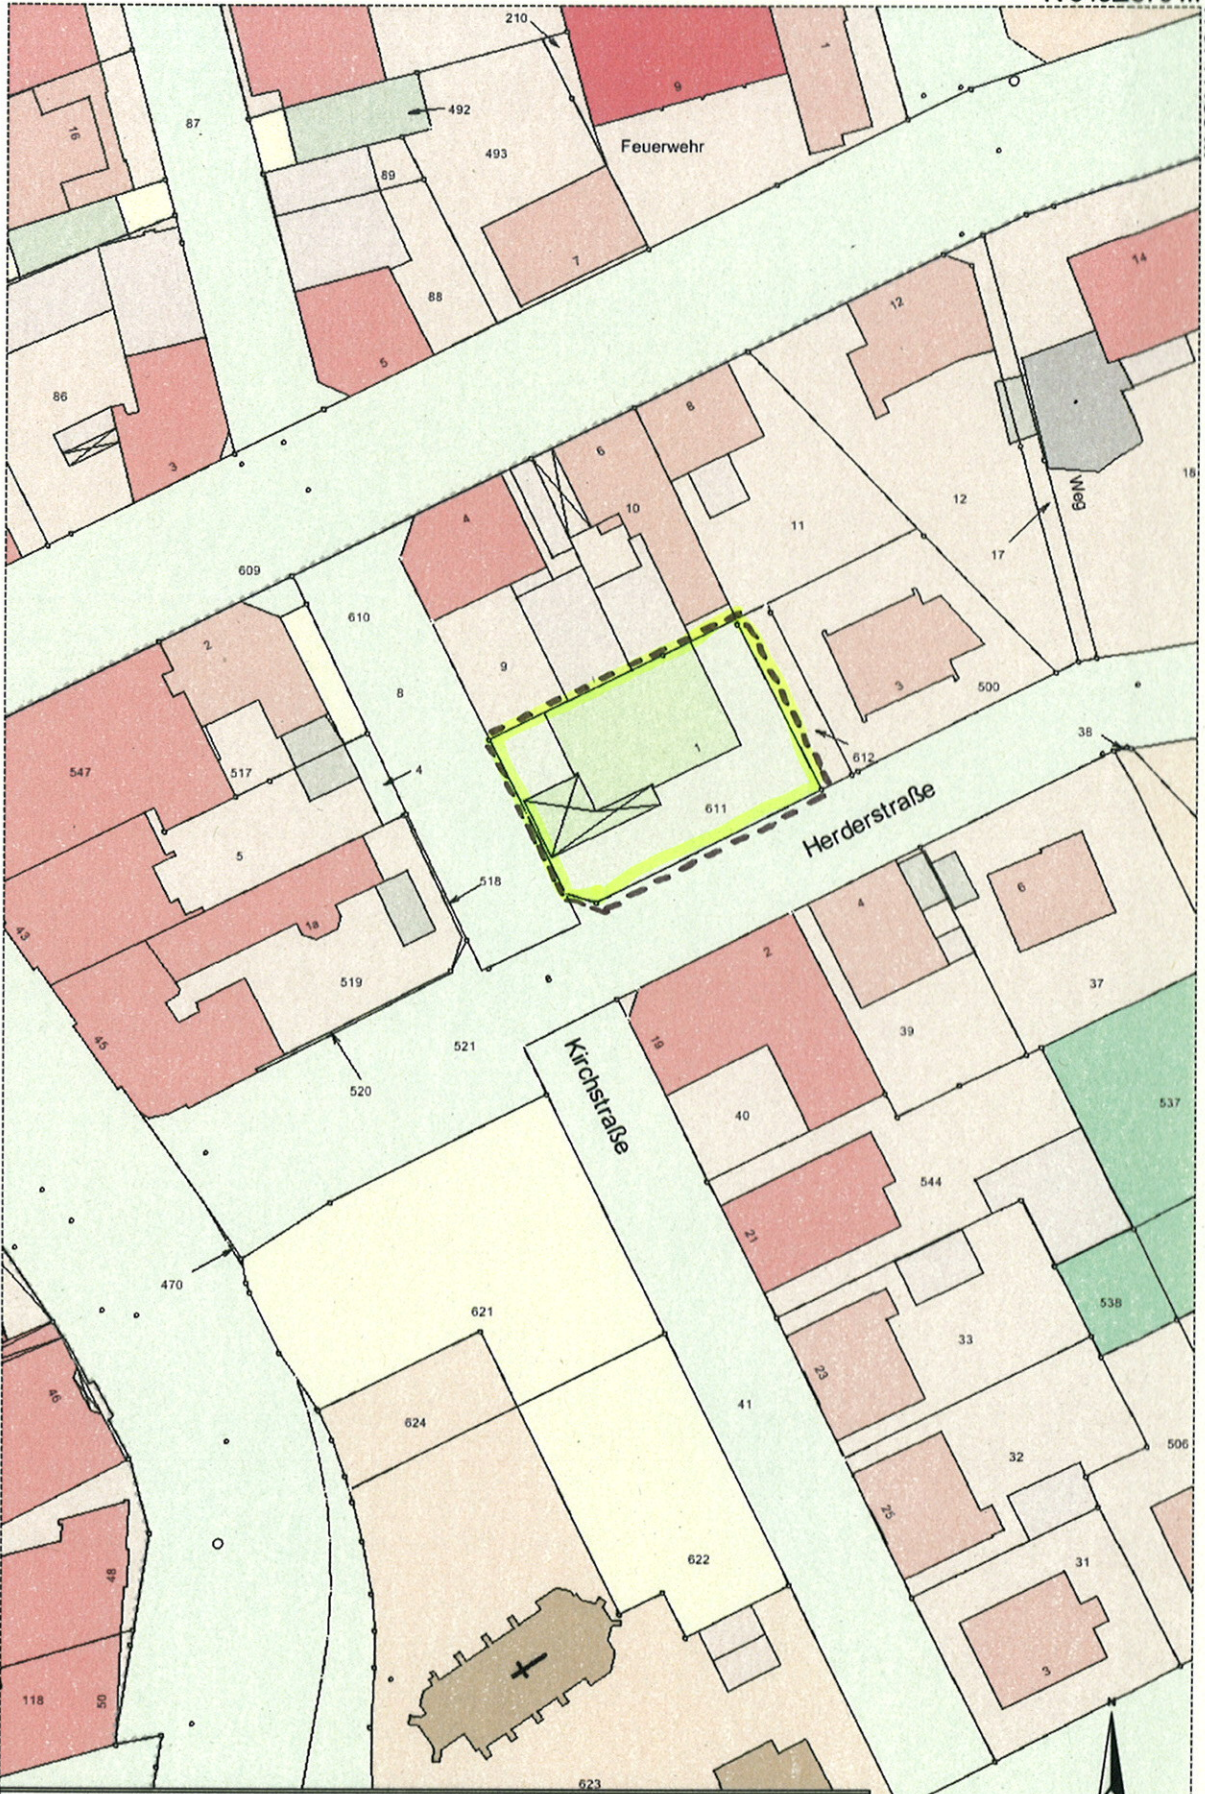

R 3432976 m

H 5741180 m

H 5740985 m

Copyright Landesvermessungsamt NRW und Kreis Warendorf

R 3432853 m

1:750

BÜROGEBÄUDE FA. FUEST

KIRCHSTR./HERDERSTR.

"SCHÖPFUNGSGARTEN"

HERDER STR.

KIRCHSTR.