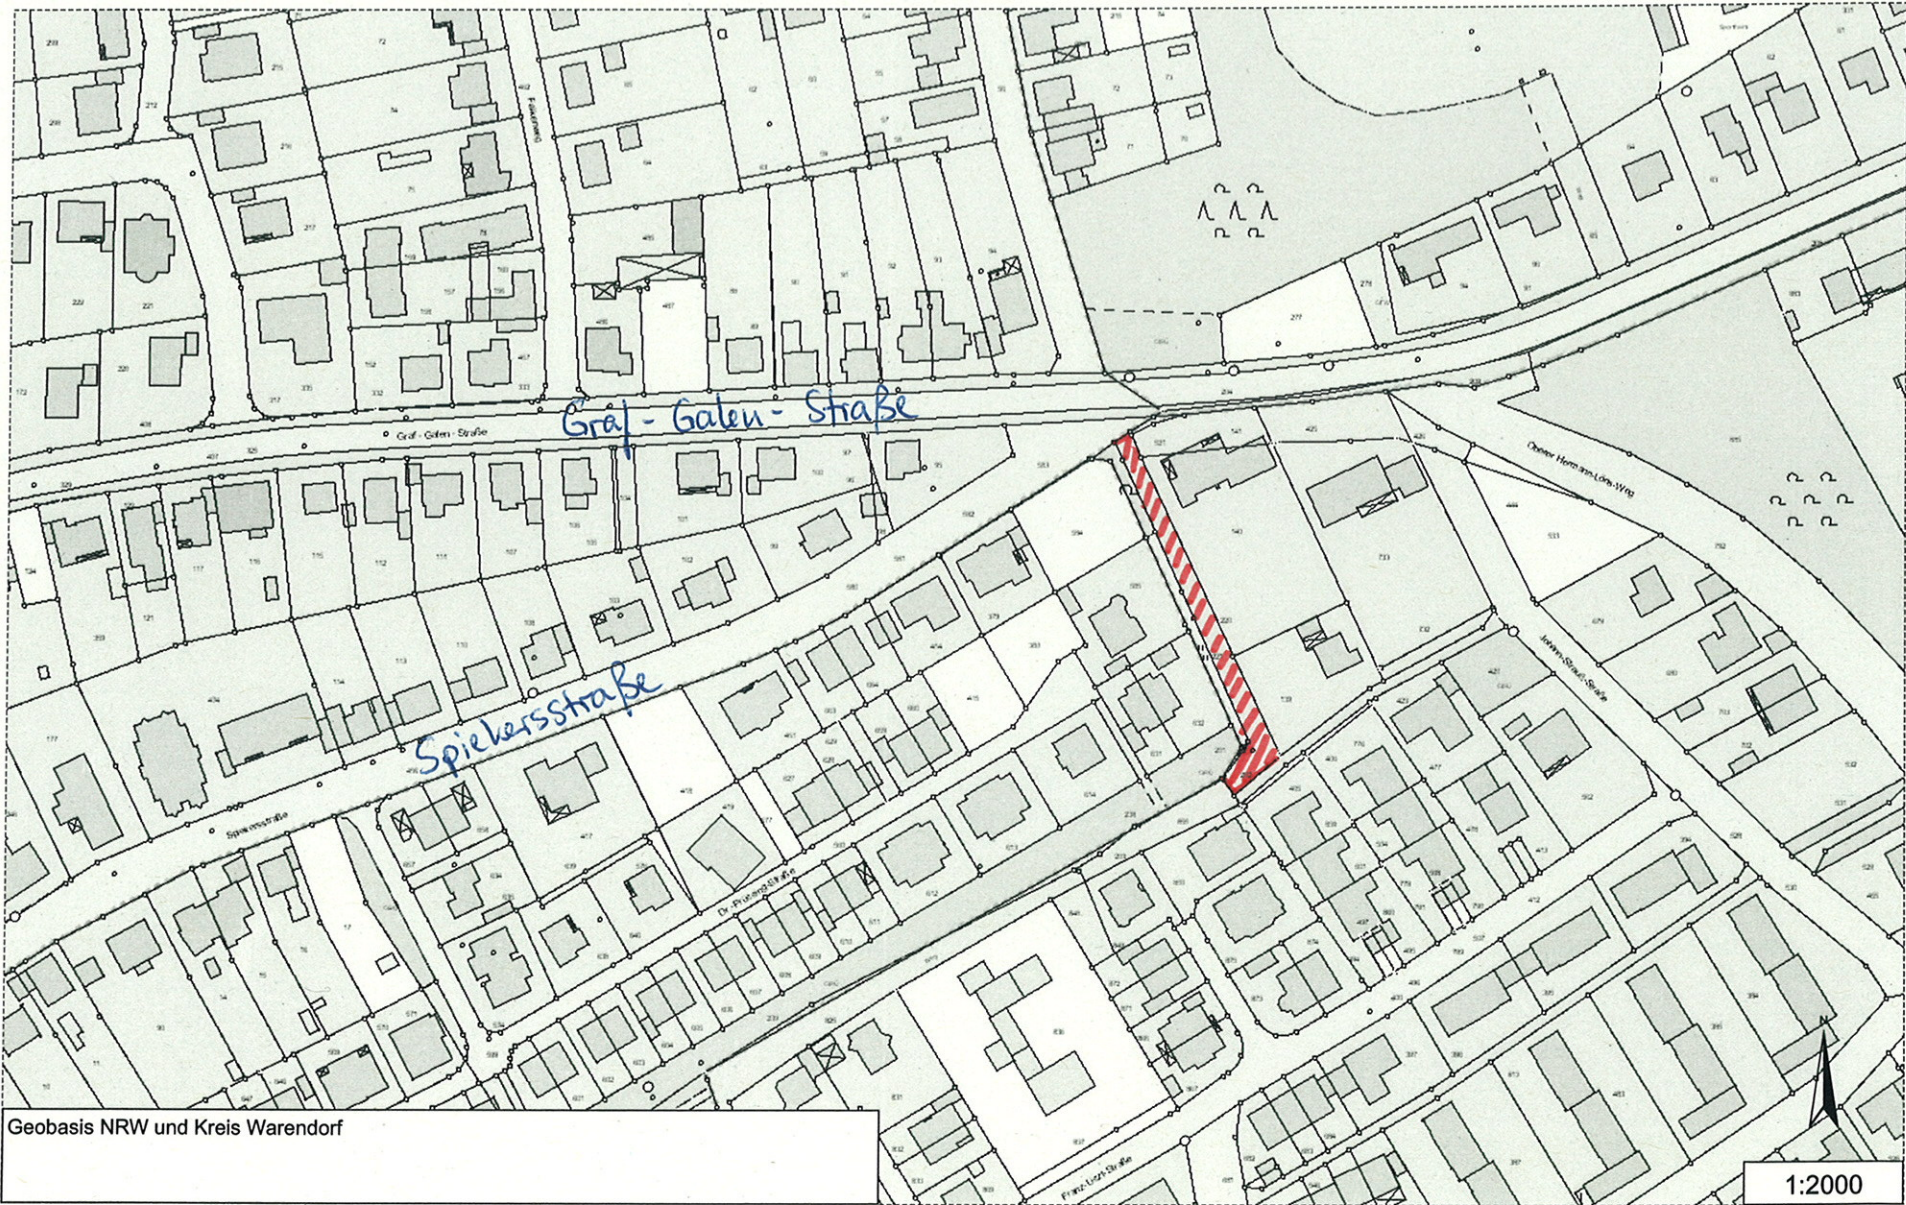

R 3433017 m

H 5735466 m

Hammer Straße

Flur 41

Aker-Hammweg

H 5735138 m

Geobasis NRW und Kreis Warendorf

R 3432495 m

1:2000

R 3434154 m

H 5741656 m

H 5741328 m

Geobasis NRW und Kreis Warendorf

R 3433632 m

1:2000