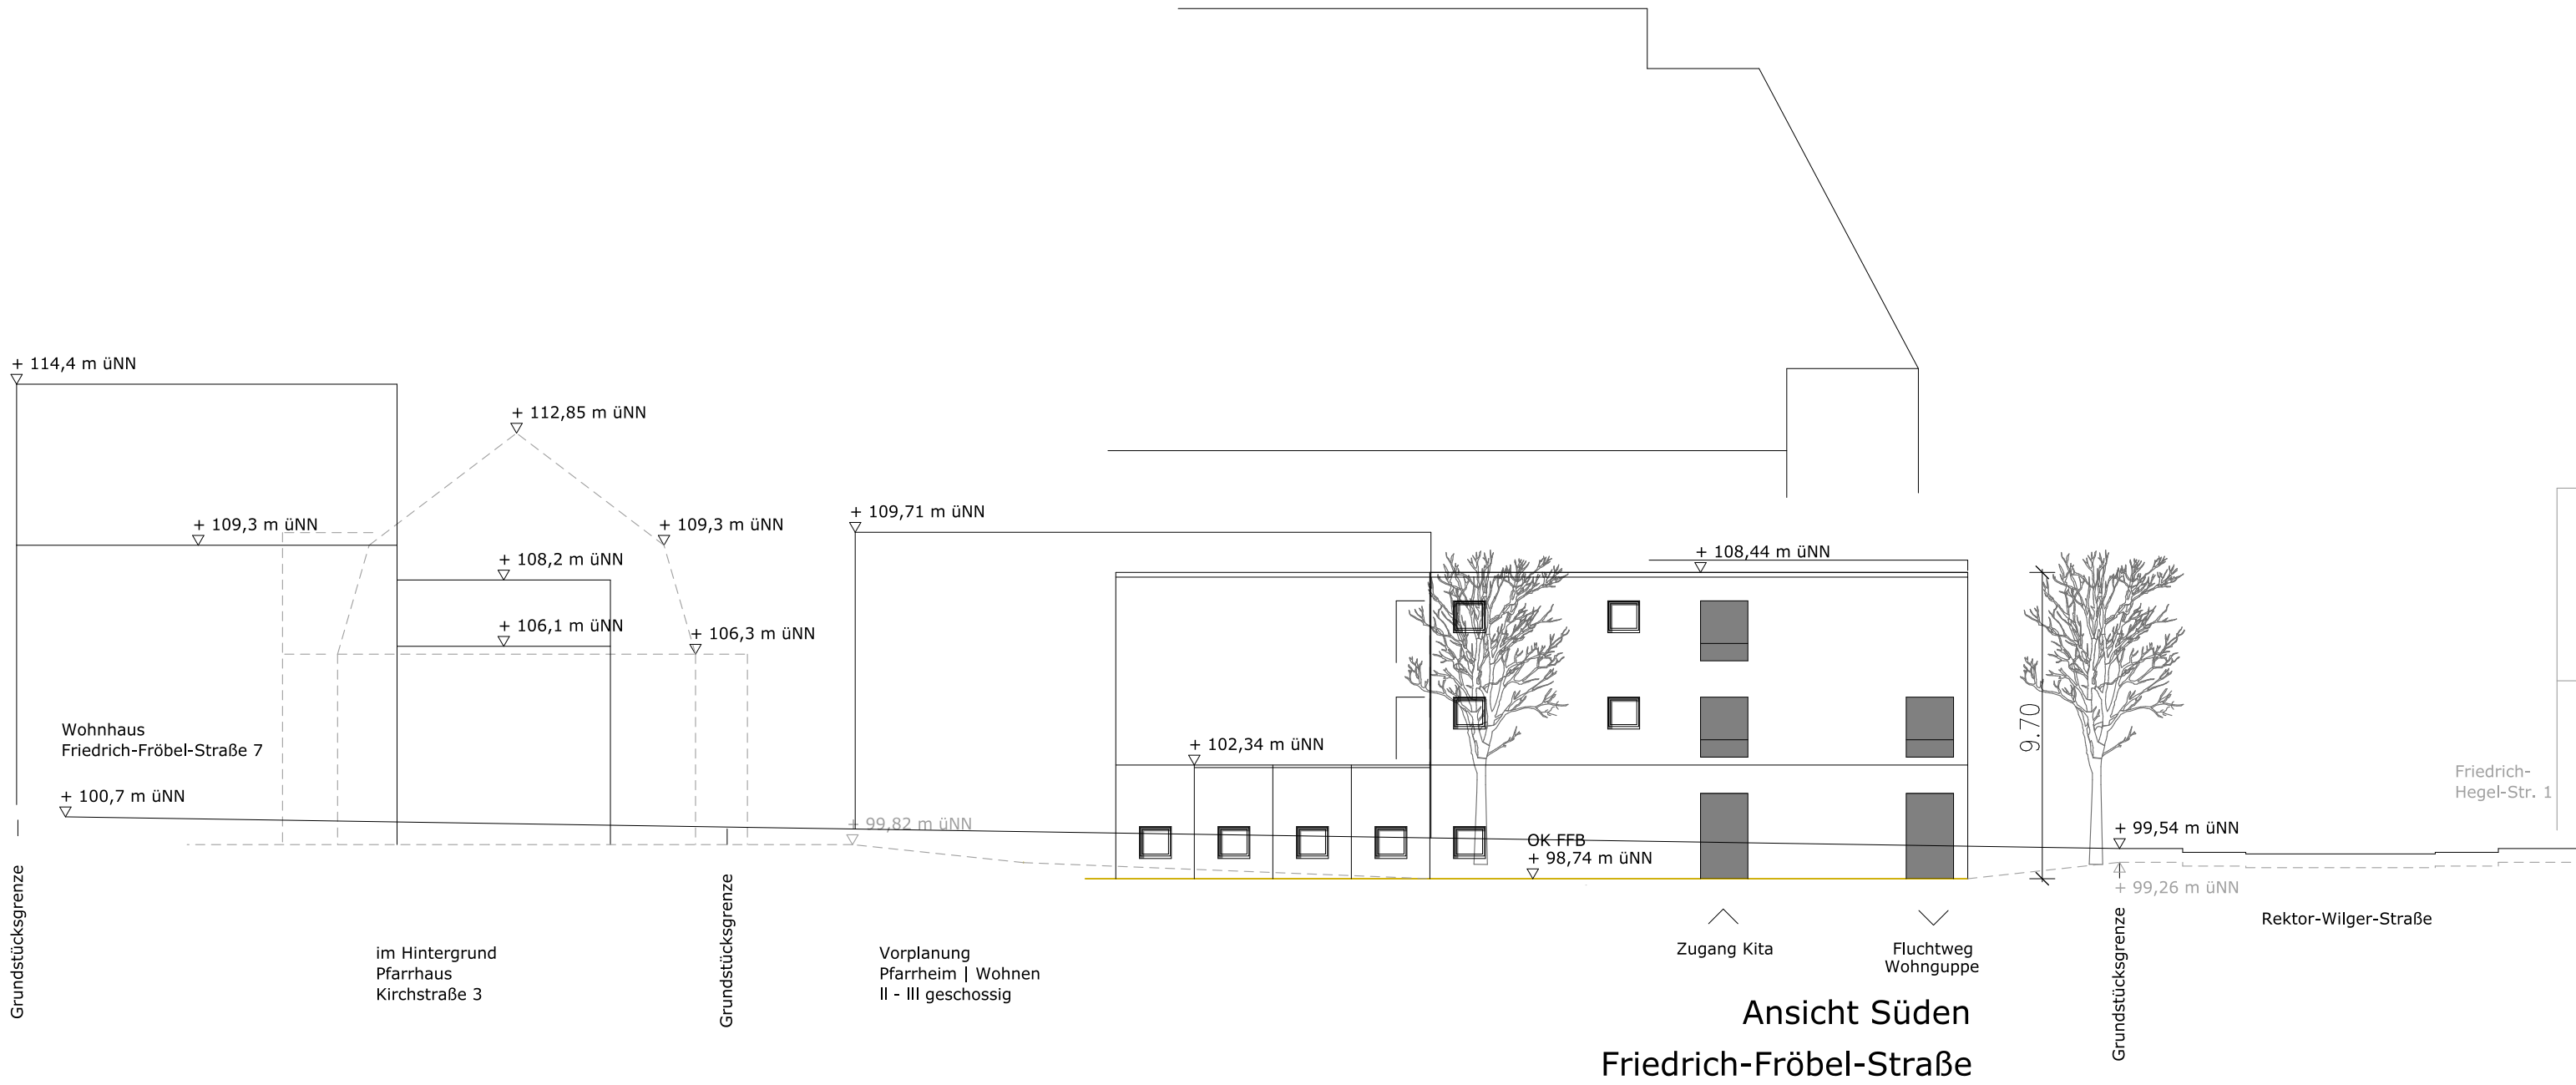

**Vorabzug Ansicht Norden M 1:200**

Kindertagesstätte mit 2 Wohngruppen, 59269 Beckum-Neubeckum

Datum 24.08.2017

**Fritzen + Müller-Giebeler**

Architekten BDA  
 Ahlen Alte Straße 9 | 59227 Ahlen | Fon 02528/9308-0  
 Münster Aegidiimarkt 6 | 48143 Münster | Fon 0251/982991-0

**Vorabzug Ansicht Westen M 1:200**

**Fritzen + Müller-Giebeler**

Kindertagesstätte mit 2 Wohngruppen, 59269 Beckum-Neubeckum

Datum 24.08.2017

Architekten BDA  
 Ahlen Alte Straße 9 | 59227 Ahlen | Fon 02528/9308-0  
 Münster Aegidiimarkt 6 | 48143 Münster | Fon 0251/982991-0

**Vorabzug Ansicht Süden M 1:200**

**Fritzen + Müller-Giebeler**

Kindertagesstätte mit 2 Wohngruppen, 59269 Beckum-Neubeckum

Architekten BDA  
 Ahlen Alte Straße 9 | 59227 Ahlen | Fon 02528/9308-0  
 Münster Aegidiimarkt 6 | 48143 Münster | Fon 0251/982991-0