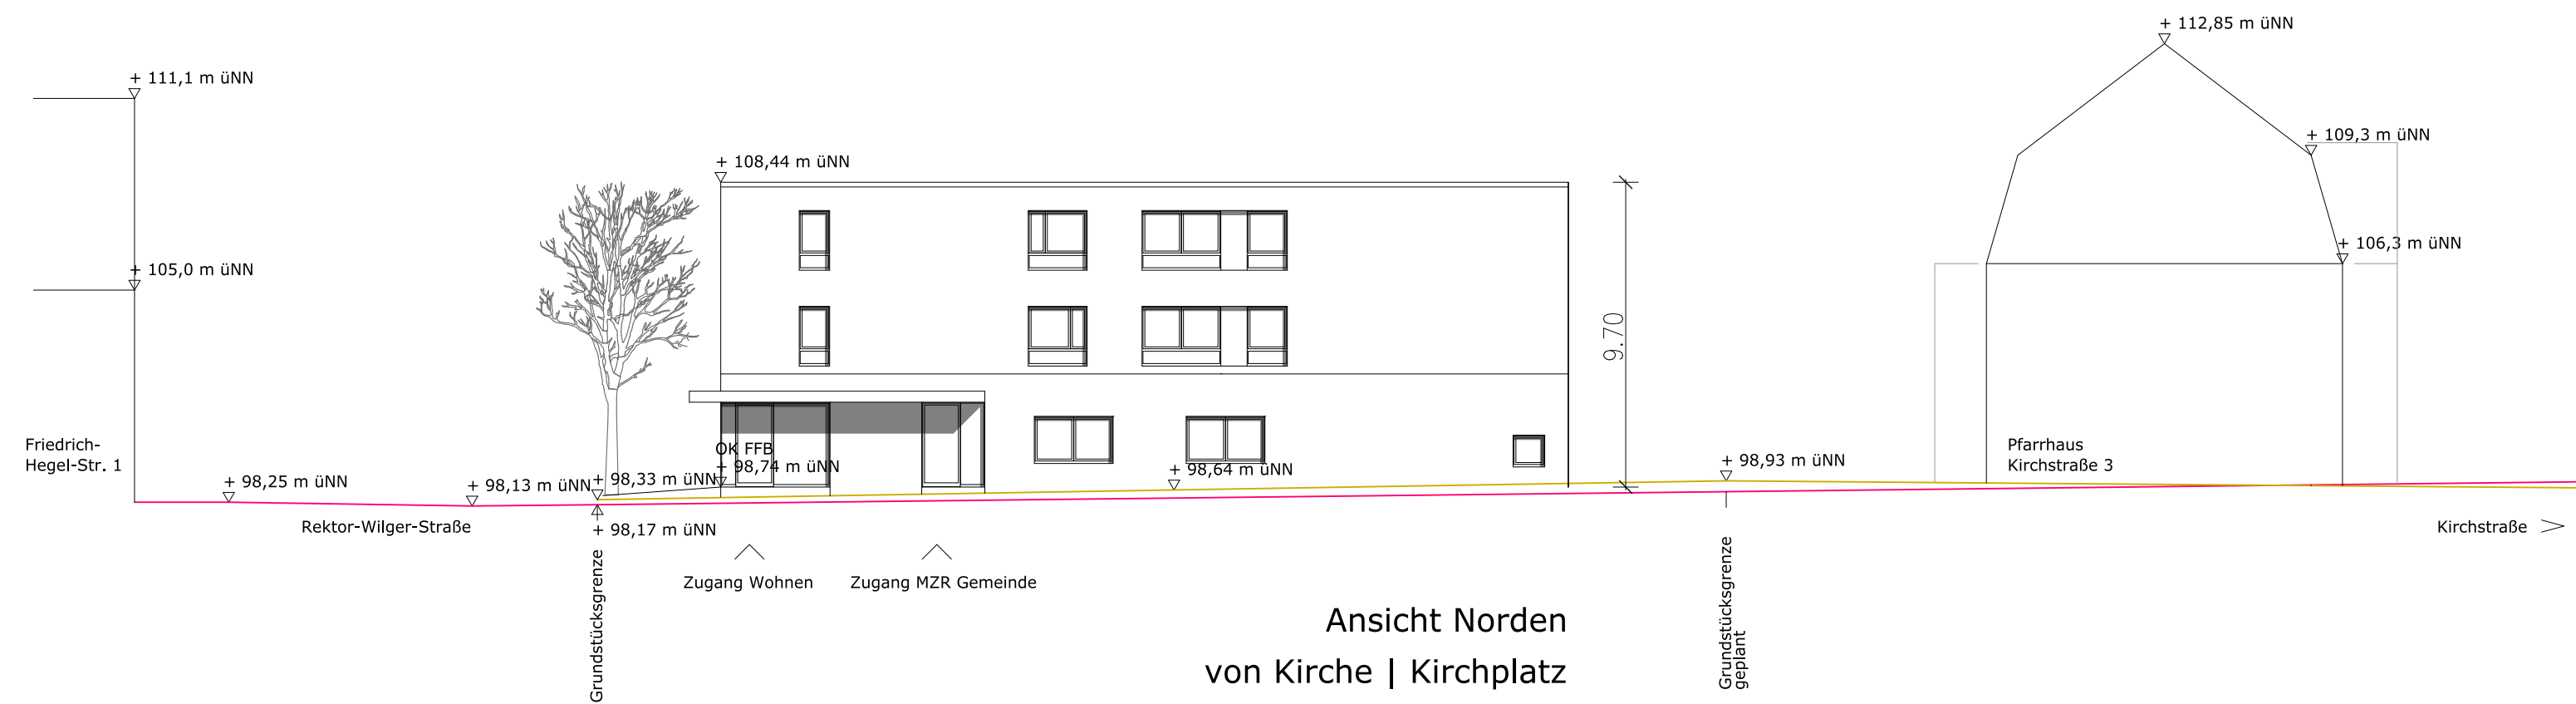

**Vorabzug Ansicht Osten M 1:200**

**Fritzen + Müller-Giebeler**

Kindertagesstätte mit 2 Wohngruppen, 59269 Beckum-Neubeckum

Datum 24.08.2017

Architekten BDA  
 Ahlen Alte Straße 9 | 59227 Ahlen | Fon 02528/9308-0  
 Münster Aegidiimarkt 6 | 48143 Münster | Fon 0251/982991-0

**Vorabzug Ansicht Rektor-Wilger-Straße M 1:500**

**Fritzen + Müller-Giebeler**

Kindertagesstätte mit 2 Wohngruppen, 59269 Beckum-Neubeckum

Datum 24.08.2017

Architekten BDA  
 Ahlen Alte Straße 9 | 59227 Ahlen | Fon 02528/9308-0  
 Münster Aegidiimarkt 6 | 48143 Münster | Fon 0251/982991-0

**Vorabzug Ansicht Norden M 1:200**

Kindertagesstätte mit 2 Wohngruppen, 59269 Beckum-Neubeckum

Datum 24.08.2017

**Fritzen + Müller-Giebeler**

Architekten BDA  
 Ahlen Alte Straße 9 | 59227 Ahlen | Fon 02528/9308-0  
 Münster Aegidiimarkt 6 | 48143 Münster | Fon 0251/982991-0

**Vorabzug Ansicht Westen M 1:200**

**Fritzen + Müller-Giebeler**

Kindertagesstätte mit 2 Wohngruppen, 59269 Beckum-Neubeckum

Datum 24.08.2017

Architekten BDA  
 Ahlen Alte Straße 9 | 59227 Ahlen | Fon 02528/9308-0  
 Münster Aegidiimarkt 6 | 48143 Münster | Fon 0251/982991-0