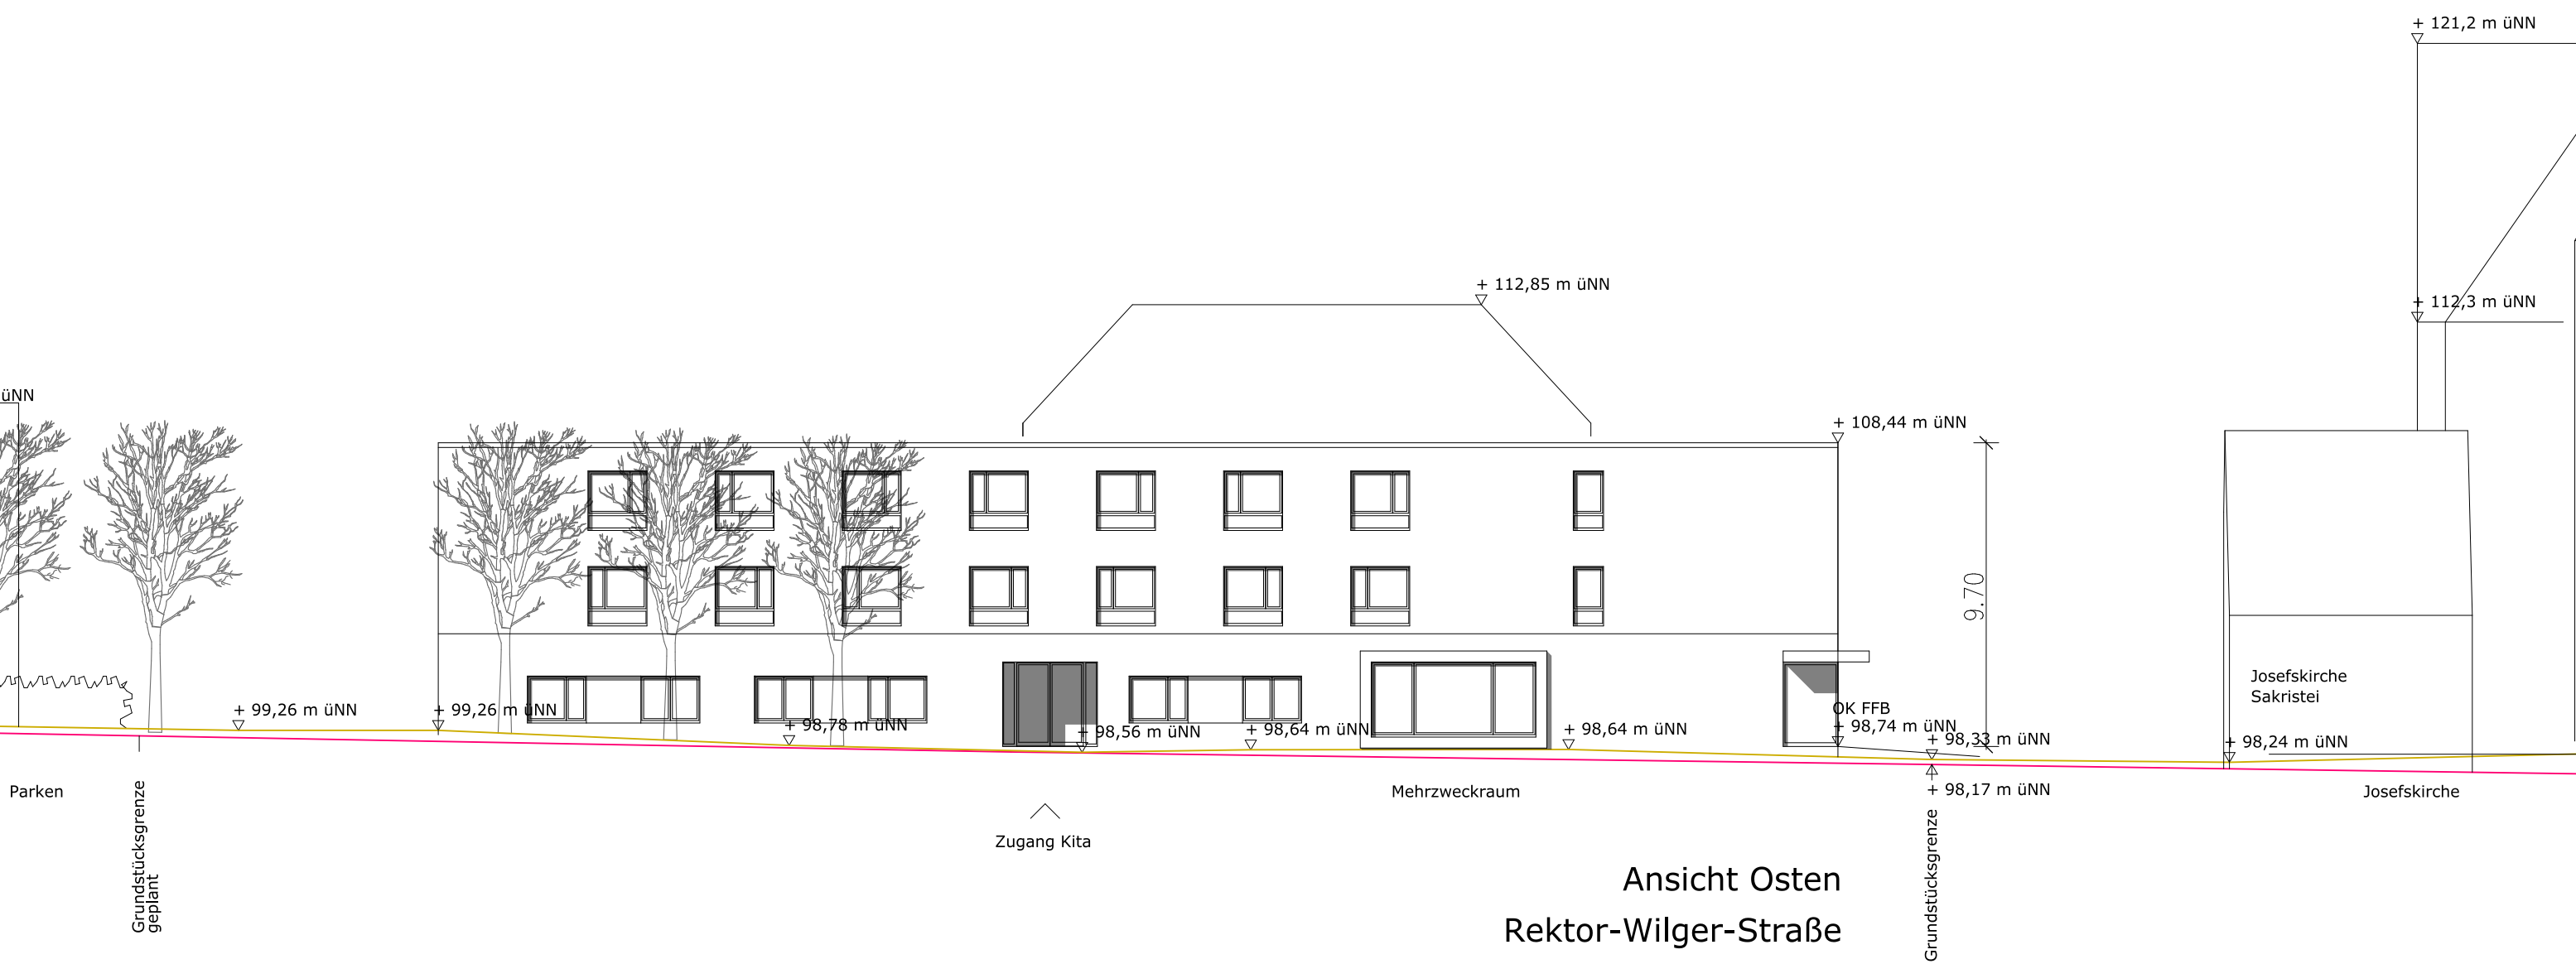

**Vorabzug Grundriss Obergeschosse 1 und 2 M 1:200**

Kindertagesstätte mit 2 Wohngruppen, 59269 Beckum-Neubeckum

Datum 24.08.2017

**Fritzen + Müller-Giebeler**

Architekten BDA  
 Ahlen Alte Straße 9 | 59227 Ahlen | Fon 02528/9308-0  
 Münster Aegidiimarkt 6 | 48143 Münster | Fon 0251/982991-0

**Vorabzug Ansicht Osten M 1:200**

**Fritzen + Müller-Giebeler**

Kindertagesstätte mit 2 Wohngruppen, 59269 Beckum-Neubeckum

Datum 24.08.2017

Architekten BDA  
 Ahlen Alte Straße 9 | 59227 Ahlen | Fon 02528/9308-0  
 Münster Aegidiimarkt 6 | 48143 Münster | Fon 0251/982991-0