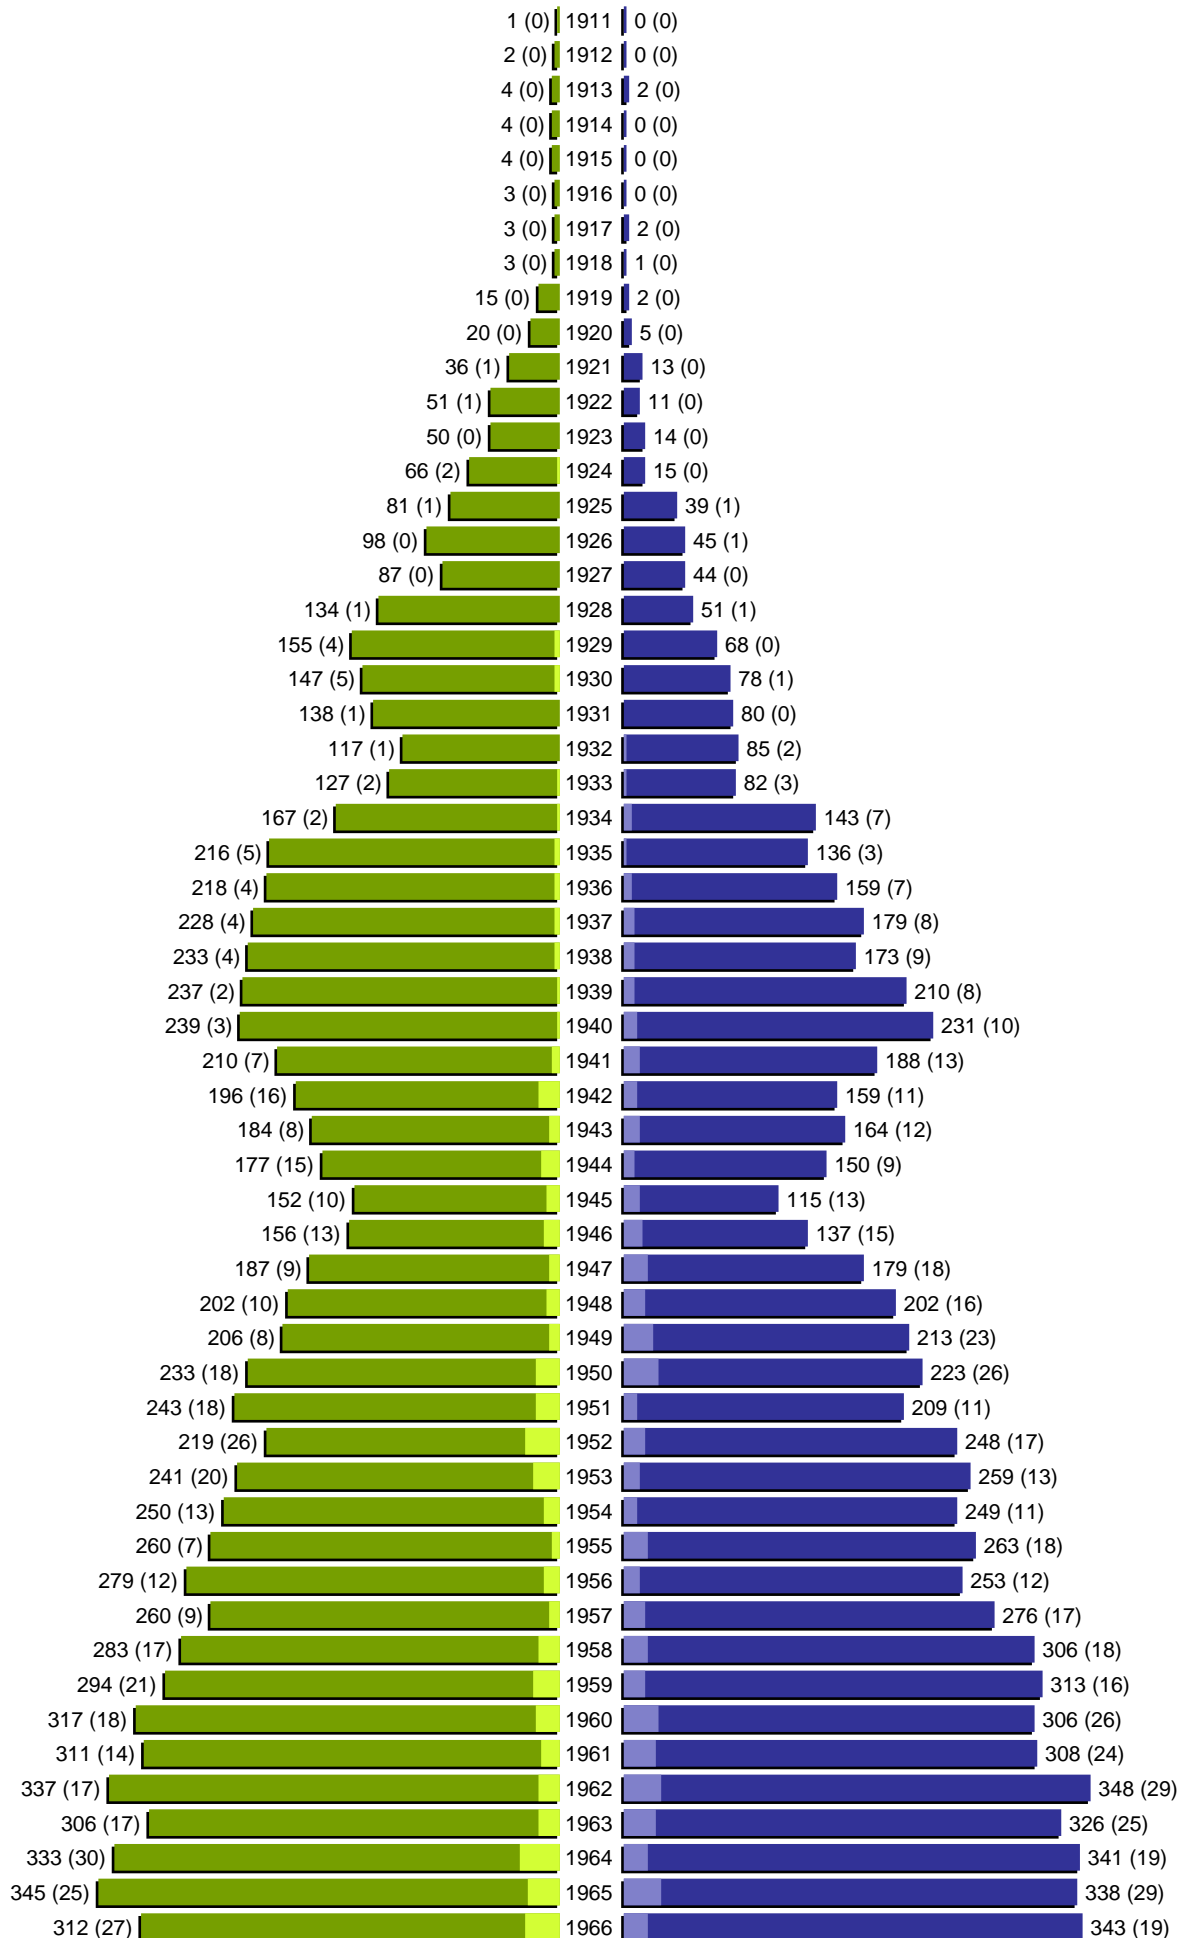

Alterspyramide

Stadt Beckum (4 Orte)

Geburtsjahrgänge 1911 bis 1966 (Stichtag: 14.11.2014)

■	männlich
■	männlich (nicht deutsch)
■	weiblich
■	weiblich (nicht deutsch)
	Anzahl Dt. (Anzahl Ausl.)

Alterspyramide

Stadt Beckum (4 Orte)

Geburtsjahrgänge 1967 bis 2014 (Stichtag: 14.11.2014)

Alterspyramide

Stadt Beckum (4 Orte)

Geburtsjahrgänge 1911 bis 2014 (Stichtag: 14.11.2014)

Summe Deutsche weiblich / männlich (gesamt): 17195 / 16437 (33632)

Summe Ausländer weiblich / männlich (gesamt): 1461 / 1786 (3247)

Einwohner gesamt weiblich / männlich (gesamt): 18656 / 18223 (36879)

Orte: Beckum, Beckum OT Neubeckum, Beckum OT Roland, Beckum OT Vellern