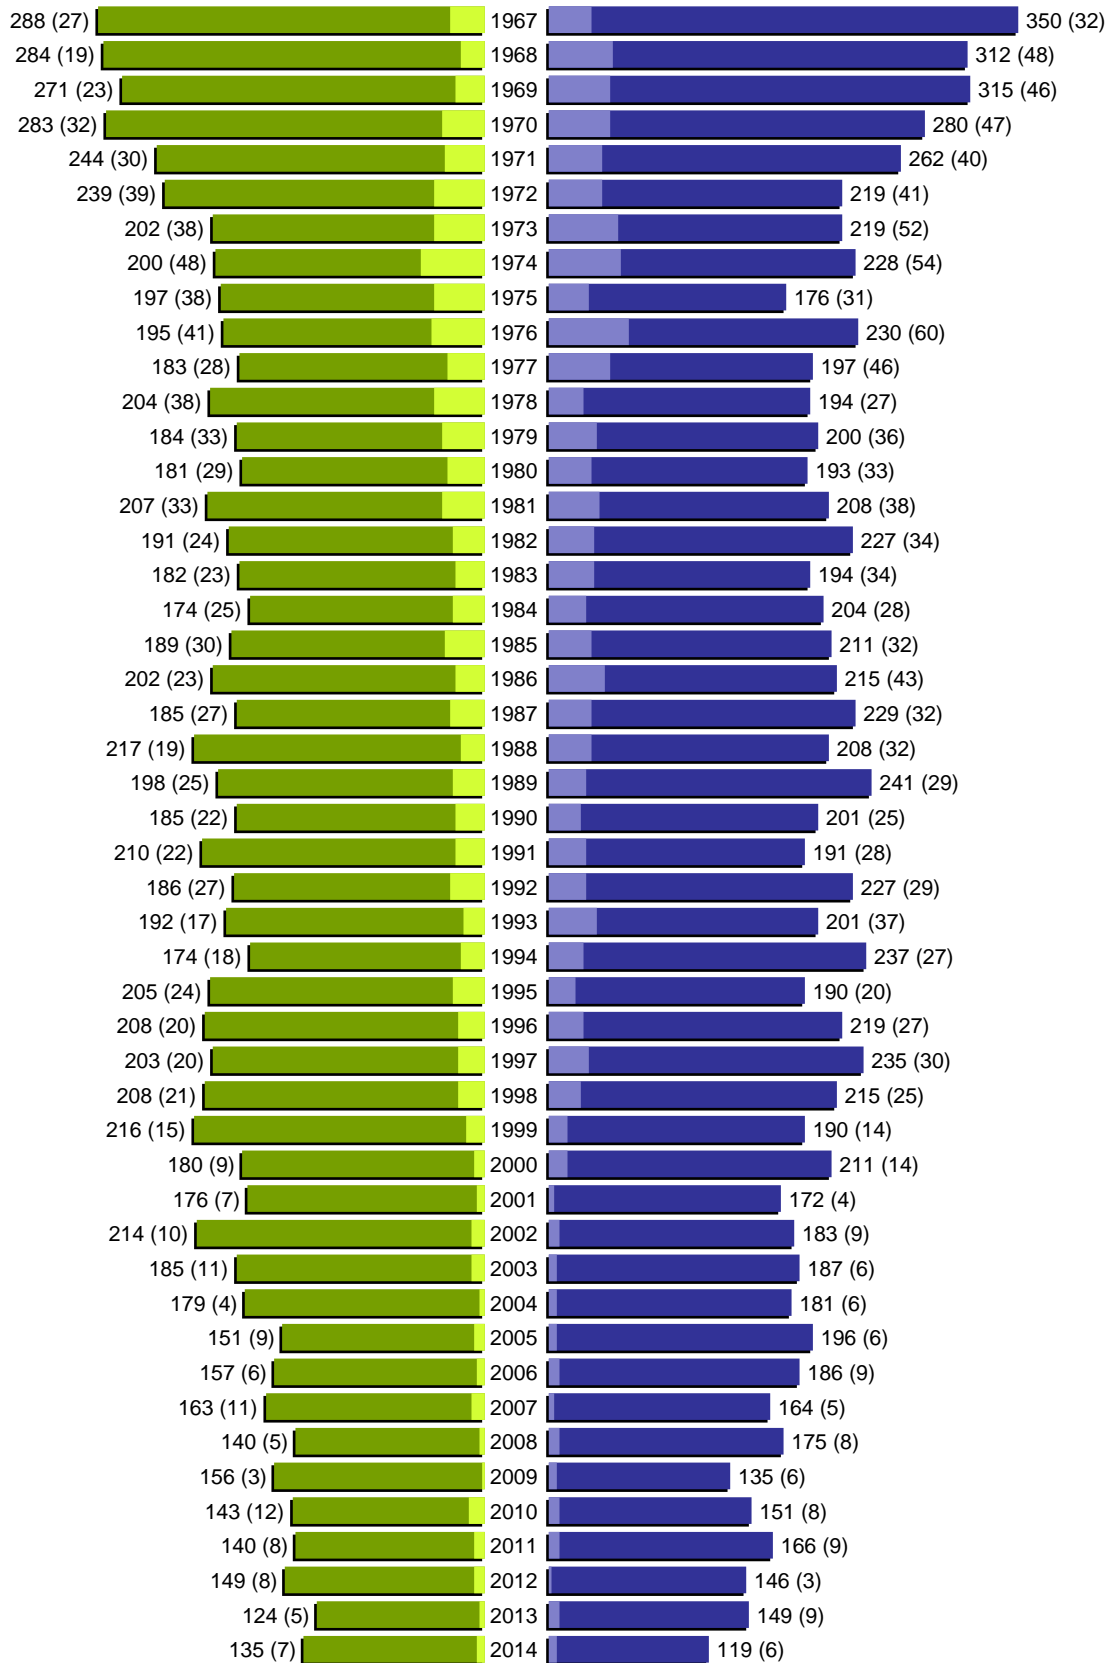

Alterspyramide

Stadt Beckum (4 Orte)

Geburtsjahrgänge 1911 bis 1966 (Stichtag: 14.11.2014)

■	männlich
■	männlich (nicht deutsch)
■	weiblich
■	weiblich (nicht deutsch)
	Anzahl Dt. (Anzahl Ausl.)

Alterspyramide

Stadt Beckum (4 Orte)

Geburtsjahrgänge 1967 bis 2014 (Stichtag: 14.11.2014)

Alterspyramide

Stadt Beckum (4 Orte)

Geburtsjahrgänge 1911 bis 2014 (Stichtag: 14.11.2014)

Summe Deutsche weiblich / männlich (gesamt): 17195 / 16437 (33632)

Summe Ausländer weiblich / männlich (gesamt): 1461 / 1786 (3247)

Einwohner gesamt weiblich / männlich (gesamt): 18656 / 18223 (36879)

Orte: Beckum, Beckum OT Neubeckum, Beckum OT Roland, Beckum OT Vellern