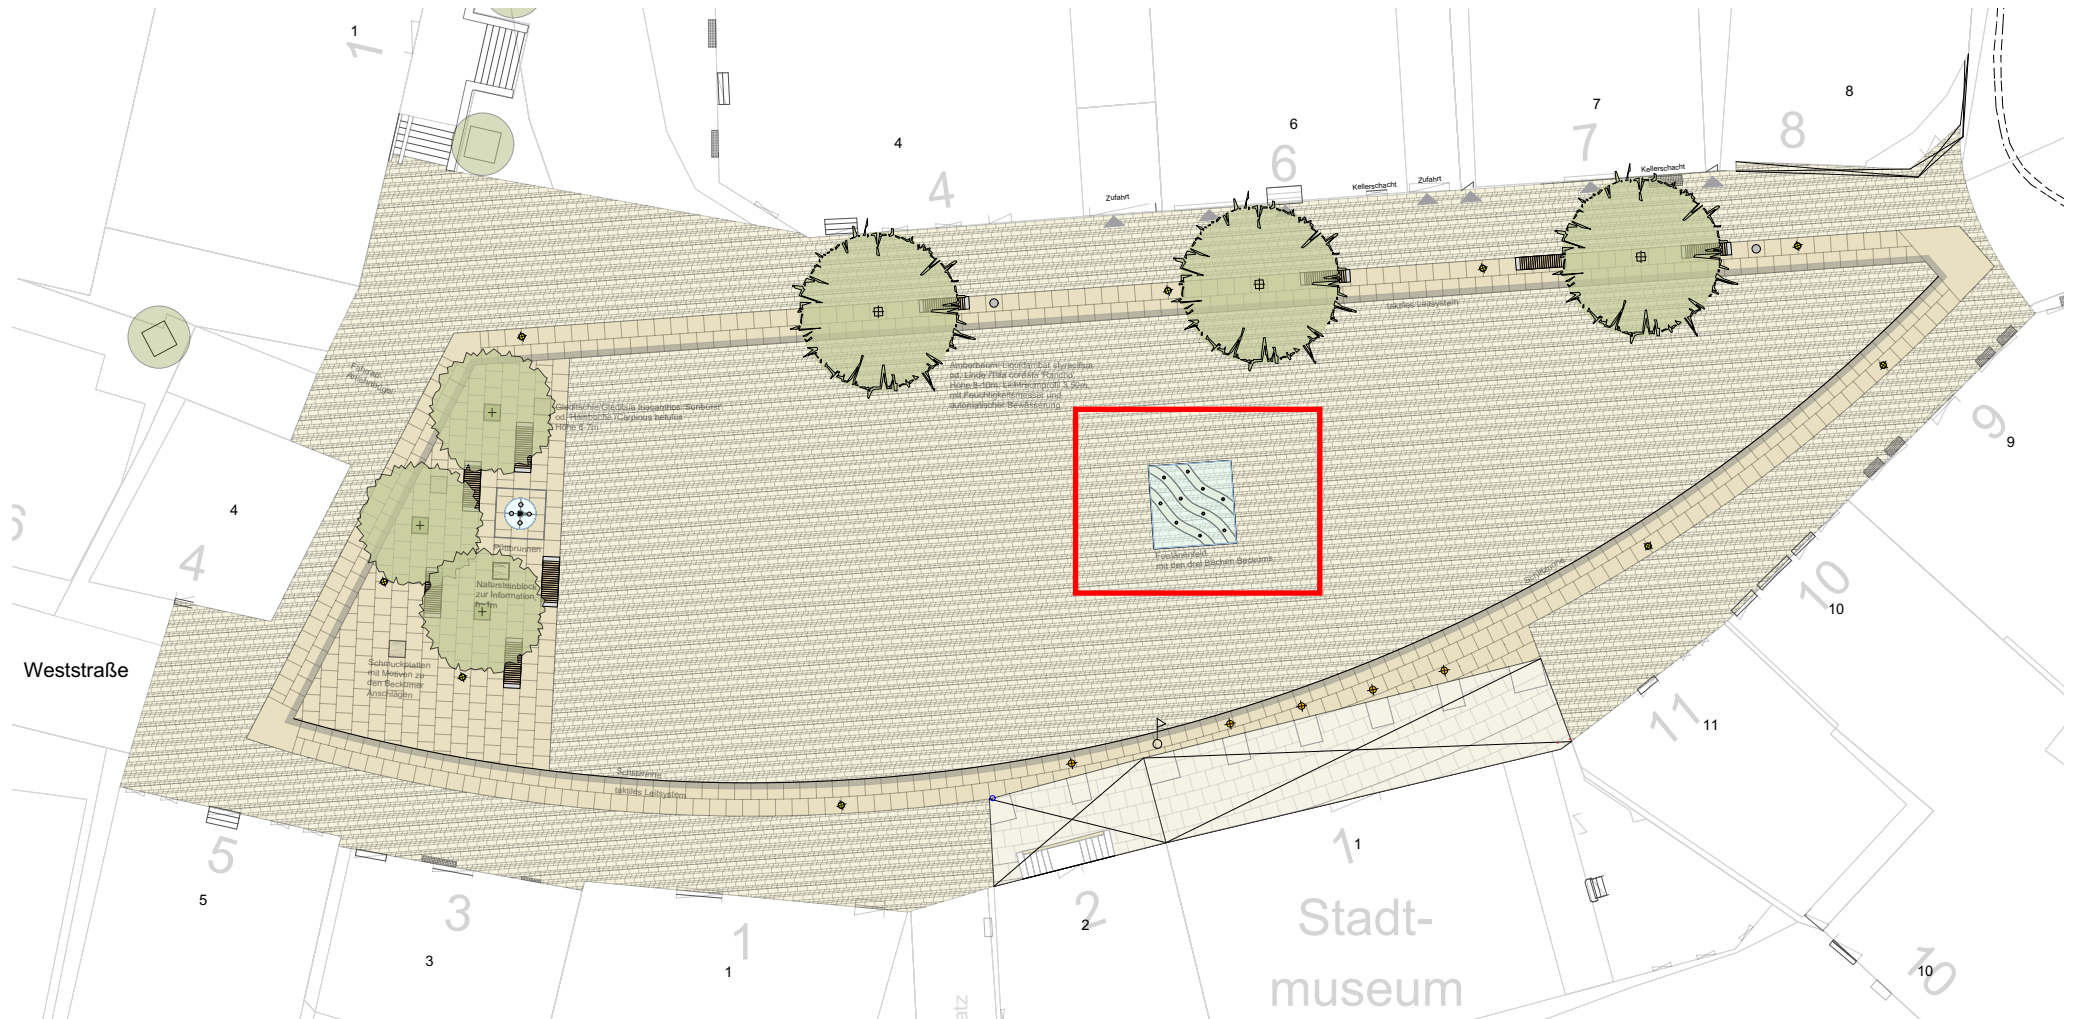

PLATTENBAND - Lichtelemente

PLATZFLÄCHE AM PÜTTBRUNNEN

PLATZFLÄCHE AM PÜTTBRUNNEN - Neugestaltung Püttbrunnen

- Der Püttbrunnen wird durch ein 1cm abgesenktes rundes Becken für die Bürger erlebbar.
- Mittig wird eine Natursteinplatte (30x30cm) installiert, auf der das Beckumer Stadtwappen abgebildet ist.
- Ein Natursteinblock (LxBxH: 80x80x100cm) erinnert an die Geschichte zum Brunnen und an den Künstler und Ehrenbürger Beckums Heinrich Gerhard Bücken

Ausschnitt Lageplan
M 1:100

Aufsicht
M 1:25

- 2 // Schlitzrinne
- 43 // Natursteinplatte
- 60 // Natursteinplatte
1cm tiefer, Wasser-
becken
- 30 // Natursteinplatte
mit Stadtwappen
- 60 // Natursteinplatte
1cm tiefer, Wasser-
becken
- 43 // Natursteinplatte
- 2 // Schlitzrinne

Schnitt A-A'

PLATZFLÄCHE AM PÜTTBRUNNEN - Schmuckplatten

Natursteinplatten mit Motiven zu
den Beckumer Anschlägen

FONTÄNENFELD

FONTÄNENFELD

- 3 Plattenbänder symbolisieren die drei Beckumer Bäche aus dem Stadtwappen (Kollenbach, Siechenbach und Lippebach)
- 10 Düsen mit Beleuchtung
- Schlitzrinne zur Entwässerung

Umgestaltung Marktplatz Beckum
Präsentation 11.04.2018

FONTÄNENFELD - Beispielbilder

GEHÖLZPFLANZUNGEN

Liquidambar styraciflua Amberbaum

Höhe bei Pflanzung: ca. 10m
Lichttraumprofil: 3,50m

Wuchs: schmal kegelförmig,
durchgehender Leittrieb