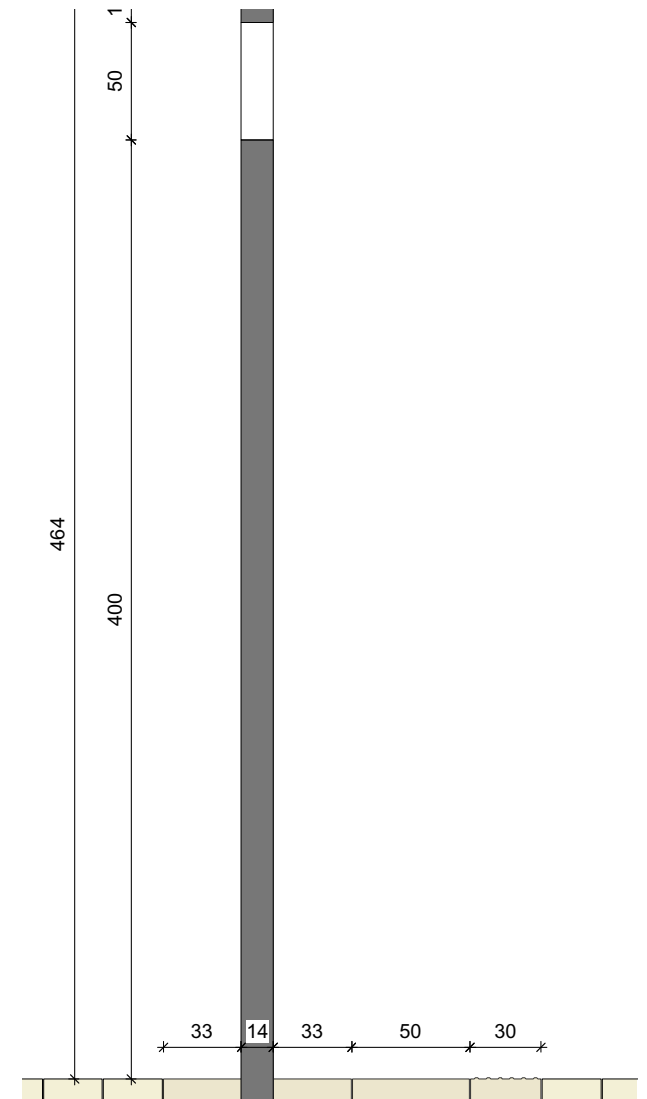

PLATTENBAND

PLATTENBAND - Taktile Leitstreifen

Leitstreifen aus Rippenplatten auf der Innen-/Platzseite des Plattenbandes

PLATTENBAND - Abstand Leitstreifen zu Einbauten

- Beidseitig des Leitstreifens ist ein Abstand von 60cm zu Fahrbahnbegrenzungen oder Einbauten zu wahren (vgl. DIN 32984:2011-10).
- Durch Bankbreite von 60cm wird Abstand von 70cm gewährleistet.

PLATTENBAND - Lichtelemente

PLATZFLÄCHE AM PÜTTBRUNNEN

PLATZFLÄCHE AM PÜTTBRUNNEN - Neugestaltung Püttbrunnen

- Der Püttbrunnen wird durch ein 1cm abgesenktes rundes Becken für die Bürger erlebbar.
- Mittig wird eine Natursteinplatte (30x30cm) installiert, auf der das Beckumer Stadtwappen abgebildet ist.
- Ein Natursteinblock (LxBxH: 80x80x100cm) erinnert an die Geschichte zum Brunnen und an den Künstler und Ehrenbürger Beckums Heinrich Gerhard Bücken

Ausschnitt Lageplan
M 1:100

Aufsicht
M 1:25

- 2 // Schlitzrinne
- 43 // Natursteinplatte
- 60 // Natursteinplatte
1cm tiefer, Wasser-
becken
- 30 // Natursteinplatte
mit Stadtwappen
- 60 // Natursteinplatte
1cm tiefer, Wasser-
becken
- 43 // Natursteinplatte
- 2 // Schlitzrinne