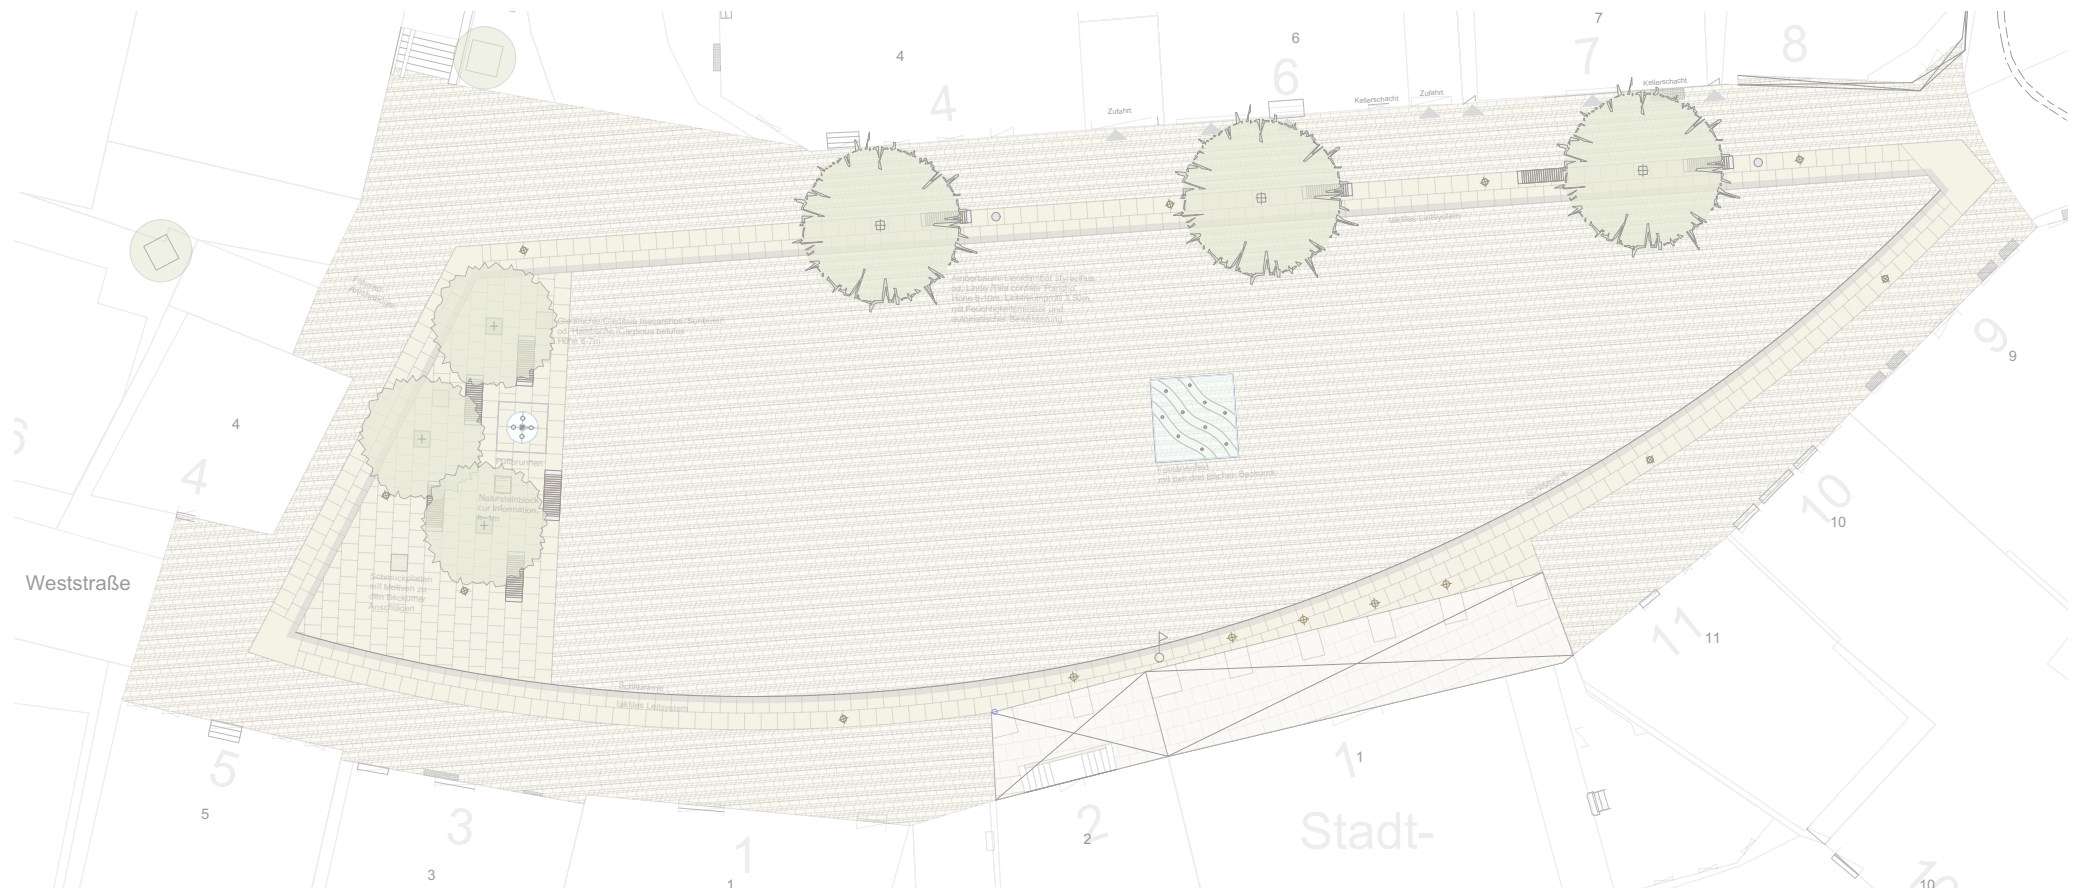

Umgestaltung Marktplatz Beckum Präsentation 11.04.2018

INHALT

Lageplan

Plattenband

Platzfläche am Püttbrunnen

Fontänenfeld

Gehölzpflanzungen

LAGEPLAN

PLATTENBAND

PLATTENBAND - Taktile Leitstreifen

Leitstreifen aus Rippenplatten auf der Innen-/Platzseite des Plattenbandes

PLATTENBAND - Abstand Leitstreifen zu Einbauten

- Beidseitig des Leitstreifens ist ein Abstand von 60cm zu Fahrbahnbegrenzungen oder Einbauten zu wahren (vgl. DIN 32984:2011-10).
- Durch Bankbreite von 60cm wird Abstand von 70cm gewährleistet.

PLATTENBAND - Lichtelemente

PLATZFLÄCHE AM PÜTTBRUNNEN

PLATZFLÄCHE AM PÜTTBRUNNEN - Neugestaltung Püttbrunnen

- Der Püttbrunnen wird durch ein 1cm abgesenktes rundes Becken für die Bürger erlebbar.
- Mittig wird eine Natursteinplatte (30x30cm) installiert, auf der das Beckumer Stadtwappen abgebildet ist.
- Ein Natursteinblock (LxBxH: 80x80x100cm) erinnert an die Geschichte zum Brunnen und an den Künstler und Ehrenbürger Beckums Heinrich Gerhard Bücken

Ausschnitt Lageplan
M 1:100

Aufsicht
M 1:25

- 2 // Schlitzrinne
- 43 // Natursteinplatte
- 60 // Natursteinplatte
1cm tiefer, Wasser-
becken
- 30 // Natursteinplatte
mit Stadtwappen
- 60 // Natursteinplatte
1cm tiefer, Wasser-
becken
- 43 // Natursteinplatte
- 2 // Schlitzrinne