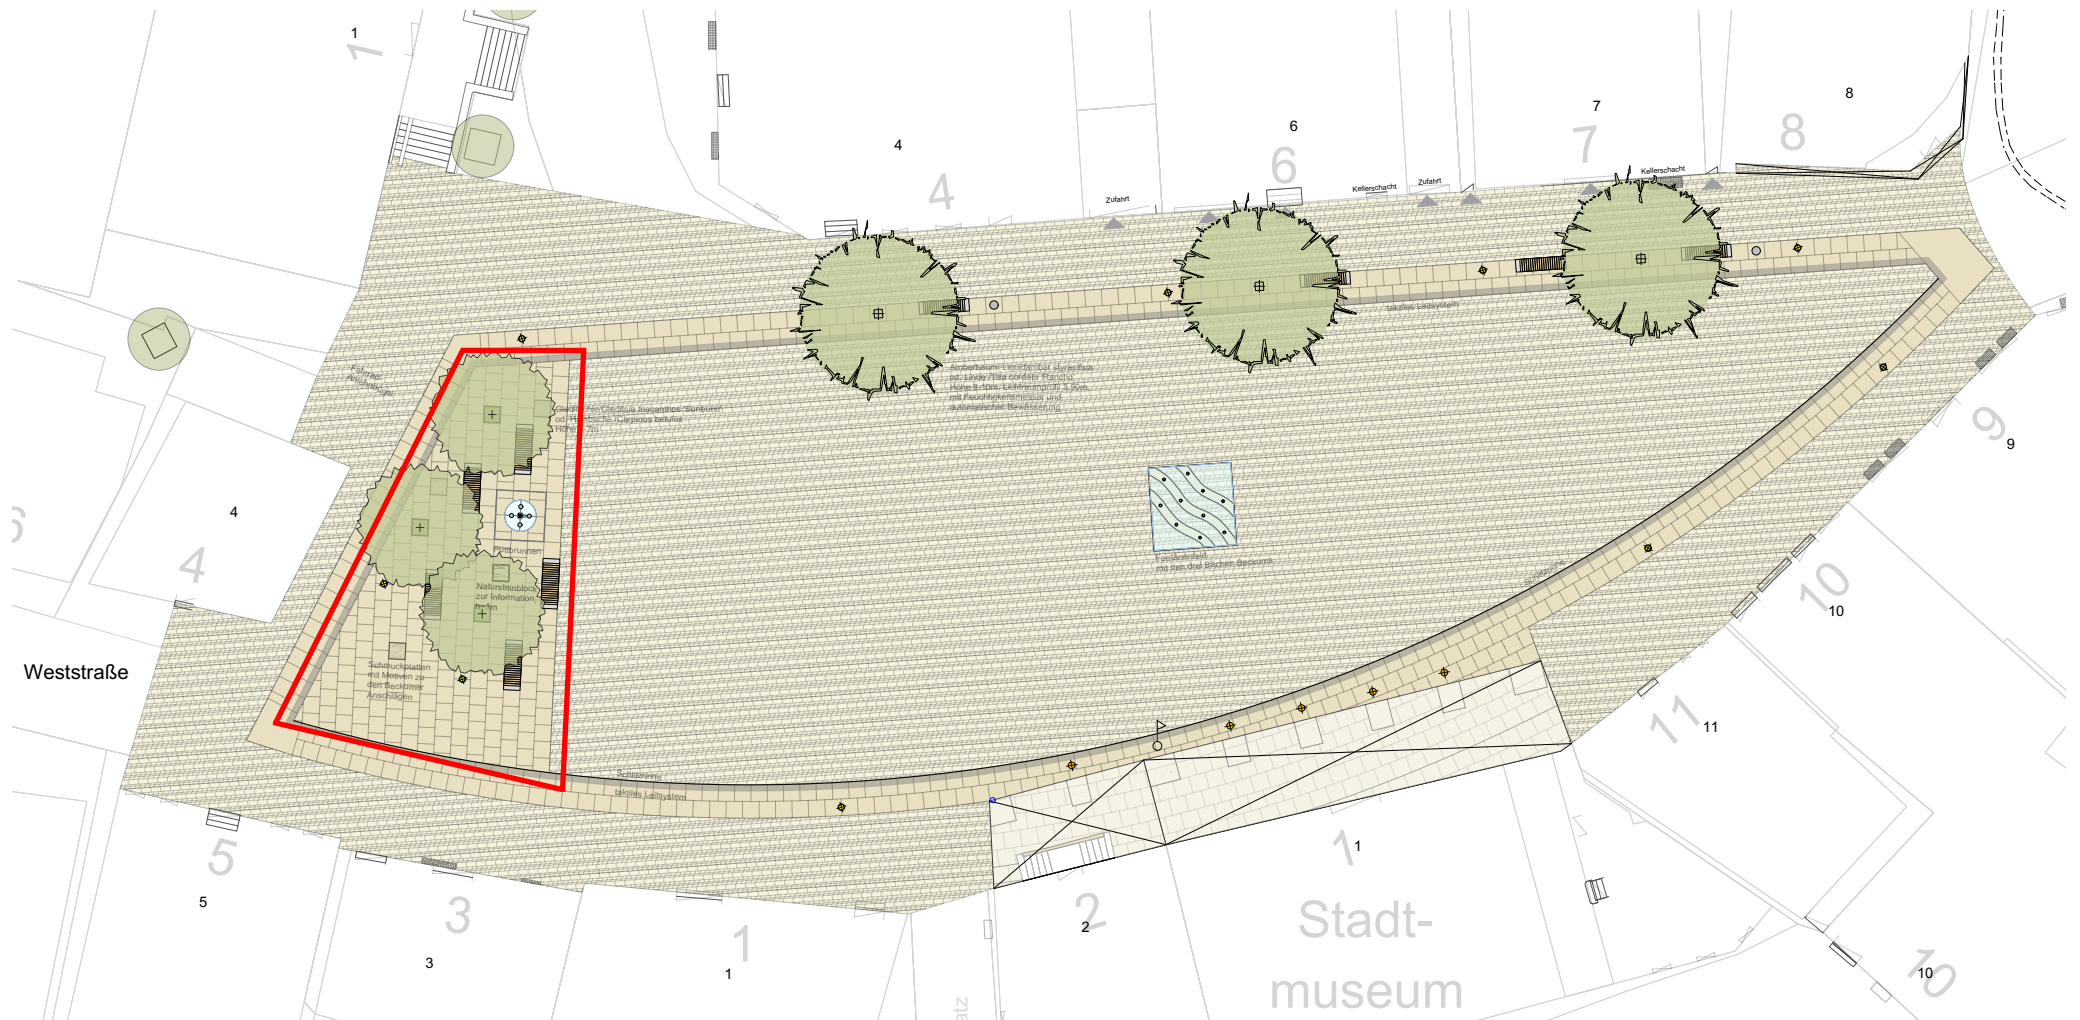

Umgestaltung Marktplatz Beckum Präsentation 11.04.2018

INHALT

Lageplan

Plattenband

Platzfläche am Püttbrunnen

Fontänenfeld

Gehölzpflanzungen

LAGEPLAN

PLATTENBAND

PLATTENBAND - Taktile Leitstreifen

Leitstreifen aus Rippenplatten auf der Innen-/Platzseite des Plattenbandes

PLATTENBAND - Abstand Leitstreifen zu Einbauten

- Beidseitig des Leitstreifens ist ein Abstand von 60cm zu Fahrbahnbegrenzungen oder Einbauten zu wahren (vgl. DIN 32984:2011-10).
- Durch Bankbreite von 60cm wird Abstand von 70cm gewährleistet.

PLATTENBAND - Lichtelemente

PLATZFLÄCHE AM PÜTTBRUNNEN

PLATZFLÄCHE AM PÜTTBRUNNEN - Neugestaltung Püttbrunnen

- Der Püttbrunnen wird durch ein 1cm abgesenktes rundes Becken für die Bürger erlebbar.
- Mittig wird eine Natursteinplatte (30x30cm) installiert, auf der das Beckumer Stadtwappen abgebildet ist.
- Ein Natursteinblock (LxBxH: 80x80x100cm) erinnert an die Geschichte zum Brunnen und an den Künstler und Ehrenbürger Beckums Heinrich Gerhard Bücken

Ausschnitt Lageplan
M 1:100

Aufsicht
M 1:25

- 2 // Schlitzrinne
- 43 // Natursteinplatte
- 60 // Natursteinplatte
1cm tiefer, Wasser-
becken
- 30 // Natursteinplatte
mit Stadtwappen
- 60 // Natursteinplatte
1cm tiefer, Wasser-
becken
- 43 // Natursteinplatte
- 2 // Schlitzrinne