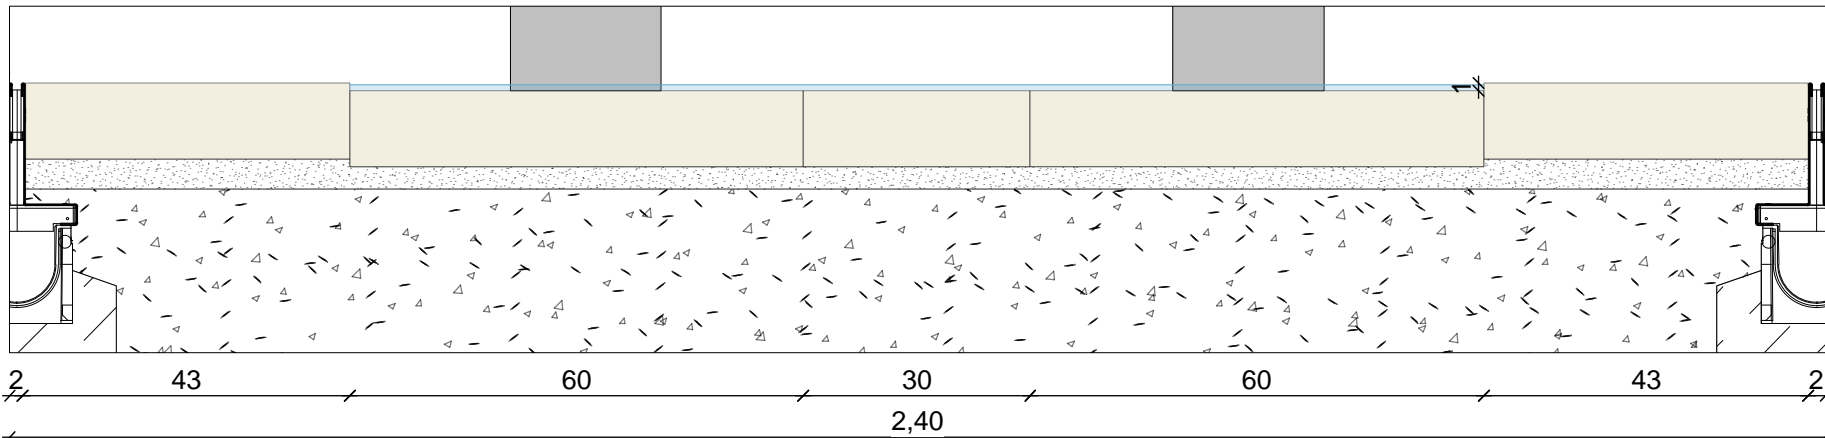

PLATTENBAND

PLATTENBAND - Taktile Leitstreifen

Leitstreifen aus Rippenplatten auf der Innen-/Platzseite des Plattenbandes

PLATTENBAND - Abstand Leitstreifen zu Einbauten

- Beidseitig des Leitstreifens ist ein Abstand von 60cm zu Fahrbahnbegrenzungen oder Einbauten zu wahren (vgl. DIN 32984:2011-10).
- Durch Bankbreite von 60cm wird Abstand von 70cm gewährleistet.

PLATTENBAND - Lichtelemente

PLATZFLÄCHE AM PÜTTBRUNNEN

PLATZFLÄCHE AM PÜTTBRUNNEN - Neugestaltung Püttbrunnen

- Der Püttbrunnen wird durch ein 1cm abgesenktes rundes Becken für die Bürger erlebbar.
- Mittig wird eine Natursteinplatte (30x30cm) installiert, auf der das Beckumer Stadtwappen abgebildet ist.
- Ein Natursteinblock (LxBxH: 80x80x100cm) erinnert an die Geschichte zum Brunnen und an den Künstler und Ehrenbürger Beckums Heinrich Gerhard Bücken

Ausschnitt Lageplan
M 1:100

Aufsicht
M 1:25

- 2 // Schlitzrinne
- 43 // Natursteinplatte
- 60 // Natursteinplatte
1cm tiefer, Wasser-
becken
- 30 // Natursteinplatte
mit Stadtwappen
- 60 // Natursteinplatte
1cm tiefer, Wasser-
becken
- 43 // Natursteinplatte
- 2 // Schlitzrinne

Umgestaltung Marktplatz Beckum
Präsentation 11.04.2018

FONTÄNENFELD - Beispielbilder

GEHÖLZPFLANZUNGEN

Liquidambar styraciflua Amberbaum

Höhe bei Pflanzung: ca. 10m
Lichttraumprofil: 3,50m

Wuchs: schmal kegelförmig,
durchgehender Leittrieb