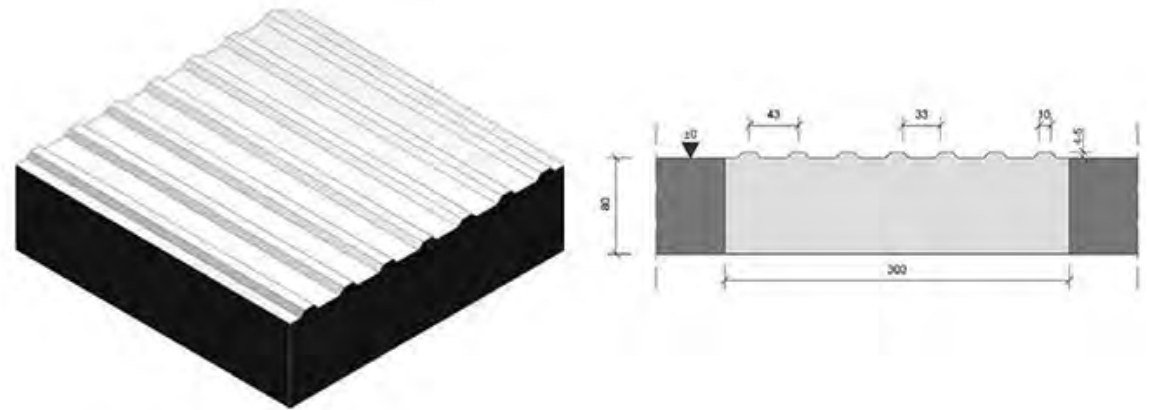

Umgestaltung Marktplatz Beckum Präsentation 11.04.2018

INHALT

Lageplan

Plattenband

Platzfläche am Püttbrunnen

Fontänenfeld

Gehölzpflanzungen

LAGEPLAN

PLATTENBAND

PLATTENBAND - Taktile Leitstreifen

Leitstreifen aus Rippenplatten auf der Innen-/Platzseite des Plattenbandes

PLATTENBAND - Abstand Leitstreifen zu Einbauten

- Beidseitig des Leitstreifens ist ein Abstand von 60cm zu Fahrbahnbegrenzungen oder Einbauten zu wahren (vgl. DIN 32984:2011-10).
- Durch Bankbreite von 60cm wird Abstand von 70cm gewährleistet.

PLATTENBAND - Lichtelemente

PLATZFLÄCHE AM PÜTTBRUNNEN

PLATZFLÄCHE AM PÜTTBRUNNEN - Neugestaltung Püttbrunnen

- Der Püttbrunnen wird durch ein 1cm abgesenktes rundes Becken für die Bürger erlebbar.
- Mittig wird eine Natursteinplatte (30x30cm) installiert, auf der das Beckumer Stadtwappen abgebildet ist.
- Ein Natursteinblock (LxBxH: 80x80x100cm) erinnert an die Geschichte zum Brunnen und an den Künstler und Ehrenbürger Beckums Heinrich Gerhard Bücken

Ausschnitt Lageplan
M 1:100

Aufsicht
M 1:25

- 2 // Schlitzrinne
- 43 // Natursteinplatte
- 60 // Natursteinplatte
1cm tiefer, Wasser-
becken
- 30 // Natursteinplatte
mit Stadtwappen
- 60 // Natursteinplatte
1cm tiefer, Wasser-
becken
- 43 // Natursteinplatte
- 2 // Schlitzrinne