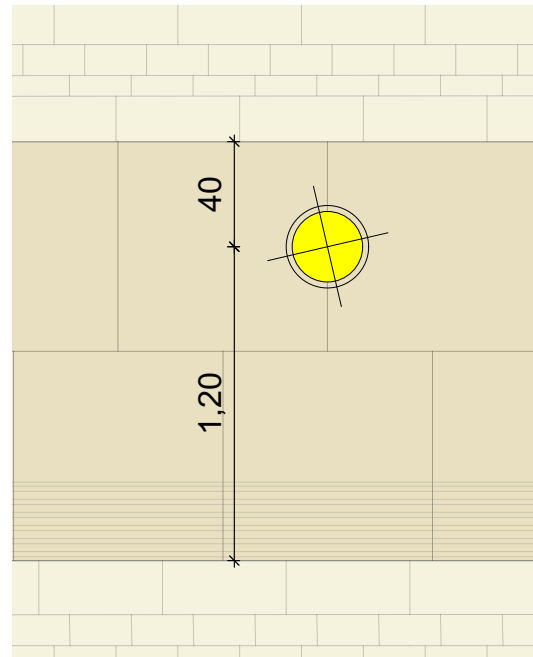

PLATTENBAND

PLATTENBAND - Taktile Leitstreifen

Leitstreifen aus Rippenplatten auf der Innen-/Platzseite des Plattenbandes

PLATTENBAND - Abstand Leitstreifen zu Einbauten

- Beidseitig des Leitstreifens ist ein Abstand von 60cm zu Fahrbahnbegrenzungen oder Einbauten zu wahren (vgl. DIN 32984:2011-10).
- Durch Bankbreite von 60cm wird Abstand von 70cm gewährleistet.

PLATTENBAND - Lichtelemente

PLATZFLÄCHE AM PÜTTBRUNNEN

PLATZFLÄCHE AM PÜTTBRUNNEN - Neugestaltung Püttbrunnen

- Der Püttbrunnen wird durch ein 1cm abgesenktes rundes Becken für die Bürger erlebbar.
- Mittig wird eine Natursteinplatte (30x30cm) installiert, auf der das Beckumer Stadtwappen abgebildet ist.
- Ein Natursteinblock (LxBxH: 80x80x100cm) erinnert an die Geschichte zum Brunnen und an den Künstler und Ehrenbürger Beckums Heinrich Gerhard Bücken

Ausschnitt Lageplan
M 1:100

Aufsicht
M 1:25

- 2 // Schlitzrinne
- 43 // Natursteinplatte
- 60 // Natursteinplatte
1cm tiefer, Wasser-
becken
- 30 // Natursteinplatte
mit Stadtwappen
- 60 // Natursteinplatte
1cm tiefer, Wasser-
becken
- 43 // Natursteinplatte
- 2 // Schlitzrinne