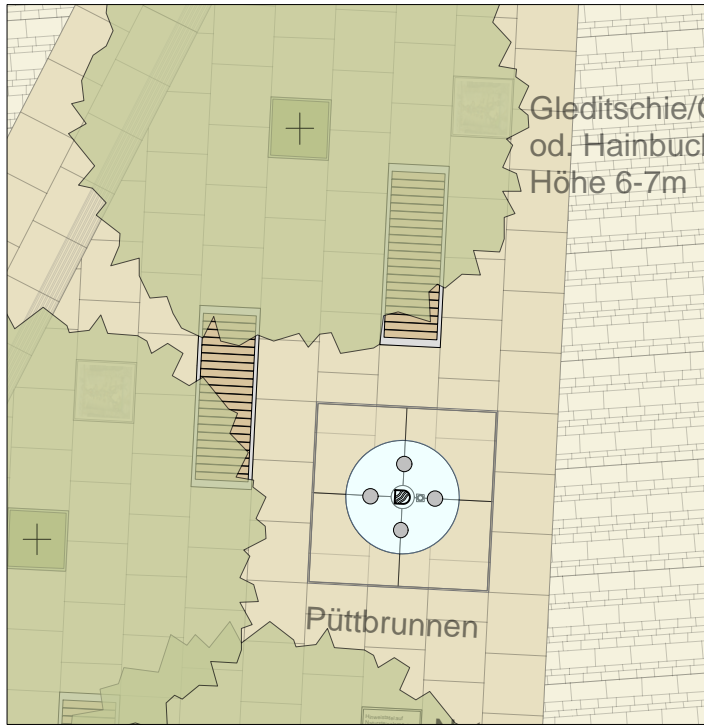

Umgestaltung Marktplatz Beckum Präsentation 11.04.2018

INHALT

Lageplan

Plattenband

Platzfläche am Püttbrunnen

Fontänenfeld

Gehölzpflanzungen

LAGEPLAN

PLATTENBAND

PLATTENBAND - Taktile Leitstreifen

Leitstreifen aus Rippenplatten auf der Innen-/Platzseite des Plattenbandes

PLATTENBAND - Abstand Leitstreifen zu Einbauten

- Beidseitig des Leitstreifens ist ein Abstand von 60cm zu Fahrbahnbegrenzungen oder Einbauten zu wahren (vgl. DIN 32984:2011-10).
- Durch Bankbreite von 60cm wird Abstand von 70cm gewährleistet.

PLATTENBAND - Lichtelemente

PLATZFLÄCHE AM PÜTTBRUNNEN

PLATZFLÄCHE AM PÜTTBRUNNEN - Neugestaltung Püttbrunnen

- Der Püttbrunnen wird durch ein 1cm abgesenktes rundes Becken für die Bürger erlebbar.
- Mittig wird eine Natursteinplatte (30x30cm) installiert, auf der das Beckumer Stadtwappen abgebildet ist.
- Ein Natursteinblock (LxBxH: 80x80x100cm) erinnert an die Geschichte zum Brunnen und an den Künstler und Ehrenbürger Beckums Heinrich Gerhard Bücken

Ausschnitt Lageplan
M 1:100

Aufsicht
M 1:25

- 2 // Schlitzrinne
- 43 // Natursteinplatte
- 60 // Natursteinplatte
1cm tiefer, Wasser-
becken
- 30 // Natursteinplatte
mit Stadtwappen
- 60 // Natursteinplatte
1cm tiefer, Wasser-
becken
- 43 // Natursteinplatte
- 2 // Schlitzrinne