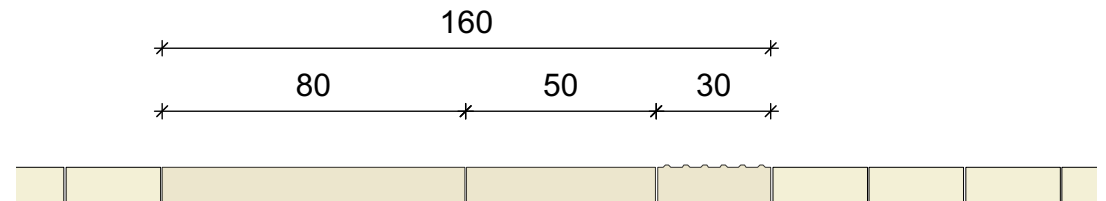

Umgestaltung Marktplatz Beckum Präsentation 11.04.2018

INHALT

Lageplan

Plattenband

Platzfläche am Püttbrunnen

Fontänenfeld

Gehölzpflanzungen

LAGEPLAN

PLATTENBAND

PLATTENBAND - Taktile Leitstreifen

Leitstreifen aus Rippenplatten auf der Innen-/Platzseite des Plattenbandes

PLATTENBAND - Abstand Leitstreifen zu Einbauten

- Beidseitig des Leitstreifens ist ein Abstand von 60cm zu Fahrbahnbegrenzungen oder Einbauten zu wahren (vgl. DIN 32984:2011-10).
- Durch Bankbreite von 60cm wird Abstand von 70cm gewährleistet.

PLATTENBAND - Lichtelemente

PLATZFLÄCHE AM PÜTTBRUNNEN

PLATZFLÄCHE AM PÜTTBRUNNEN - Neugestaltung Püttbrunnen

- Der Püttbrunnen wird durch ein 1cm abgesenktes rundes Becken für die Bürger erlebbar.
- Mittig wird eine Natursteinplatte (30x30cm) installiert, auf der das Beckumer Stadtwappen abgebildet ist.
- Ein Natursteinblock (LxBxH: 80x80x100cm) erinnert an die Geschichte zum Brunnen und an den Künstler und Ehrenbürger Beckums Heinrich Gerhard Bücken