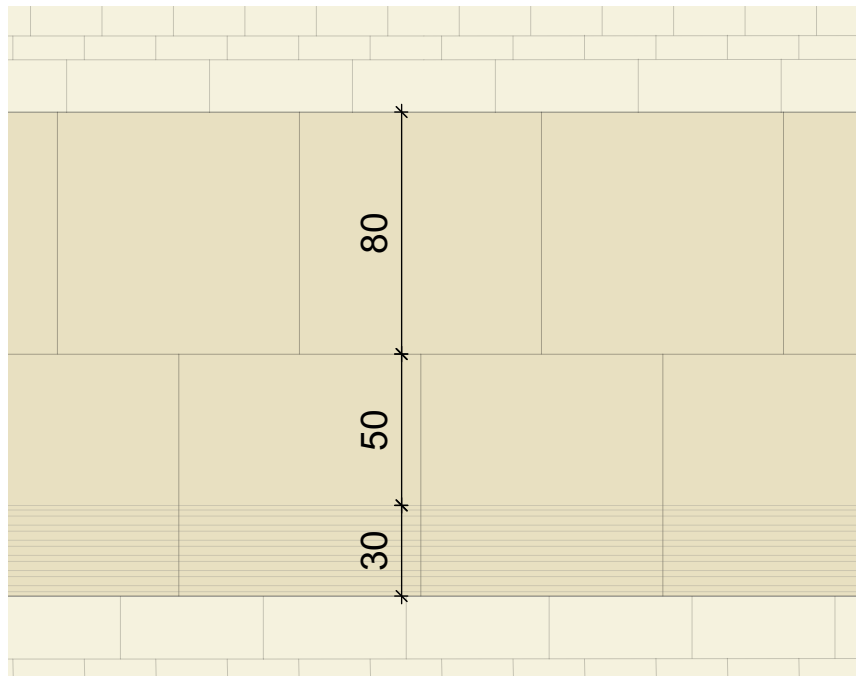

Umgestaltung Marktplatz Beckum Präsentation 11.04.2018

INHALT

Lageplan

Plattenband

Platzfläche am Püttbrunnen

Fontänenfeld

Gehölzpflanzungen

LAGEPLAN

PLATTENBAND

PLATTENBAND - Taktile Leitstreifen

Leitstreifen aus Rippenplatten auf der Innen-/Platzseite des Plattenbandes

PLATTENBAND - Abstand Leitstreifen zu Einbauten

- Beidseitig des Leitstreifens ist ein Abstand von 60cm zu Fahrbahnbegrenzungen oder Einbauten zu wahren (vgl. DIN 32984:2011-10).
- Durch Bankbreite von 60cm wird Abstand von 70cm gewährleistet.

PLATTENBAND - Lichtelemente

PLATZFLÄCHE AM PÜTTBRUNNEN

PLATZFLÄCHE AM PÜTTBRUNNEN - Neugestaltung Püttbrunnen

- Der Püttbrunnen wird durch ein 1cm abgesenktes rundes Becken für die Bürger erlebbar.
- Mittig wird eine Natursteinplatte (30x30cm) installiert, auf der das Beckumer Stadtwappen abgebildet ist.
- Ein Natursteinblock (LxBxH: 80x80x100cm) erinnert an die Geschichte zum Brunnen und an den Künstler und Ehrenbürger Beckums Heinrich Gerhard Bücken

Ausschnitt Lageplan
M 1:100

Aufsicht
M 1:25

- 2 // Schlitzrinne
- 43 // Natursteinplatte
- 60 // Natursteinplatte
1cm tiefer, Wasser-
becken
- 30 // Natursteinplatte
mit Stadtwappen
- 60 // Natursteinplatte
1cm tiefer, Wasser-
becken
- 43 // Natursteinplatte
- 2 // Schlitzrinne