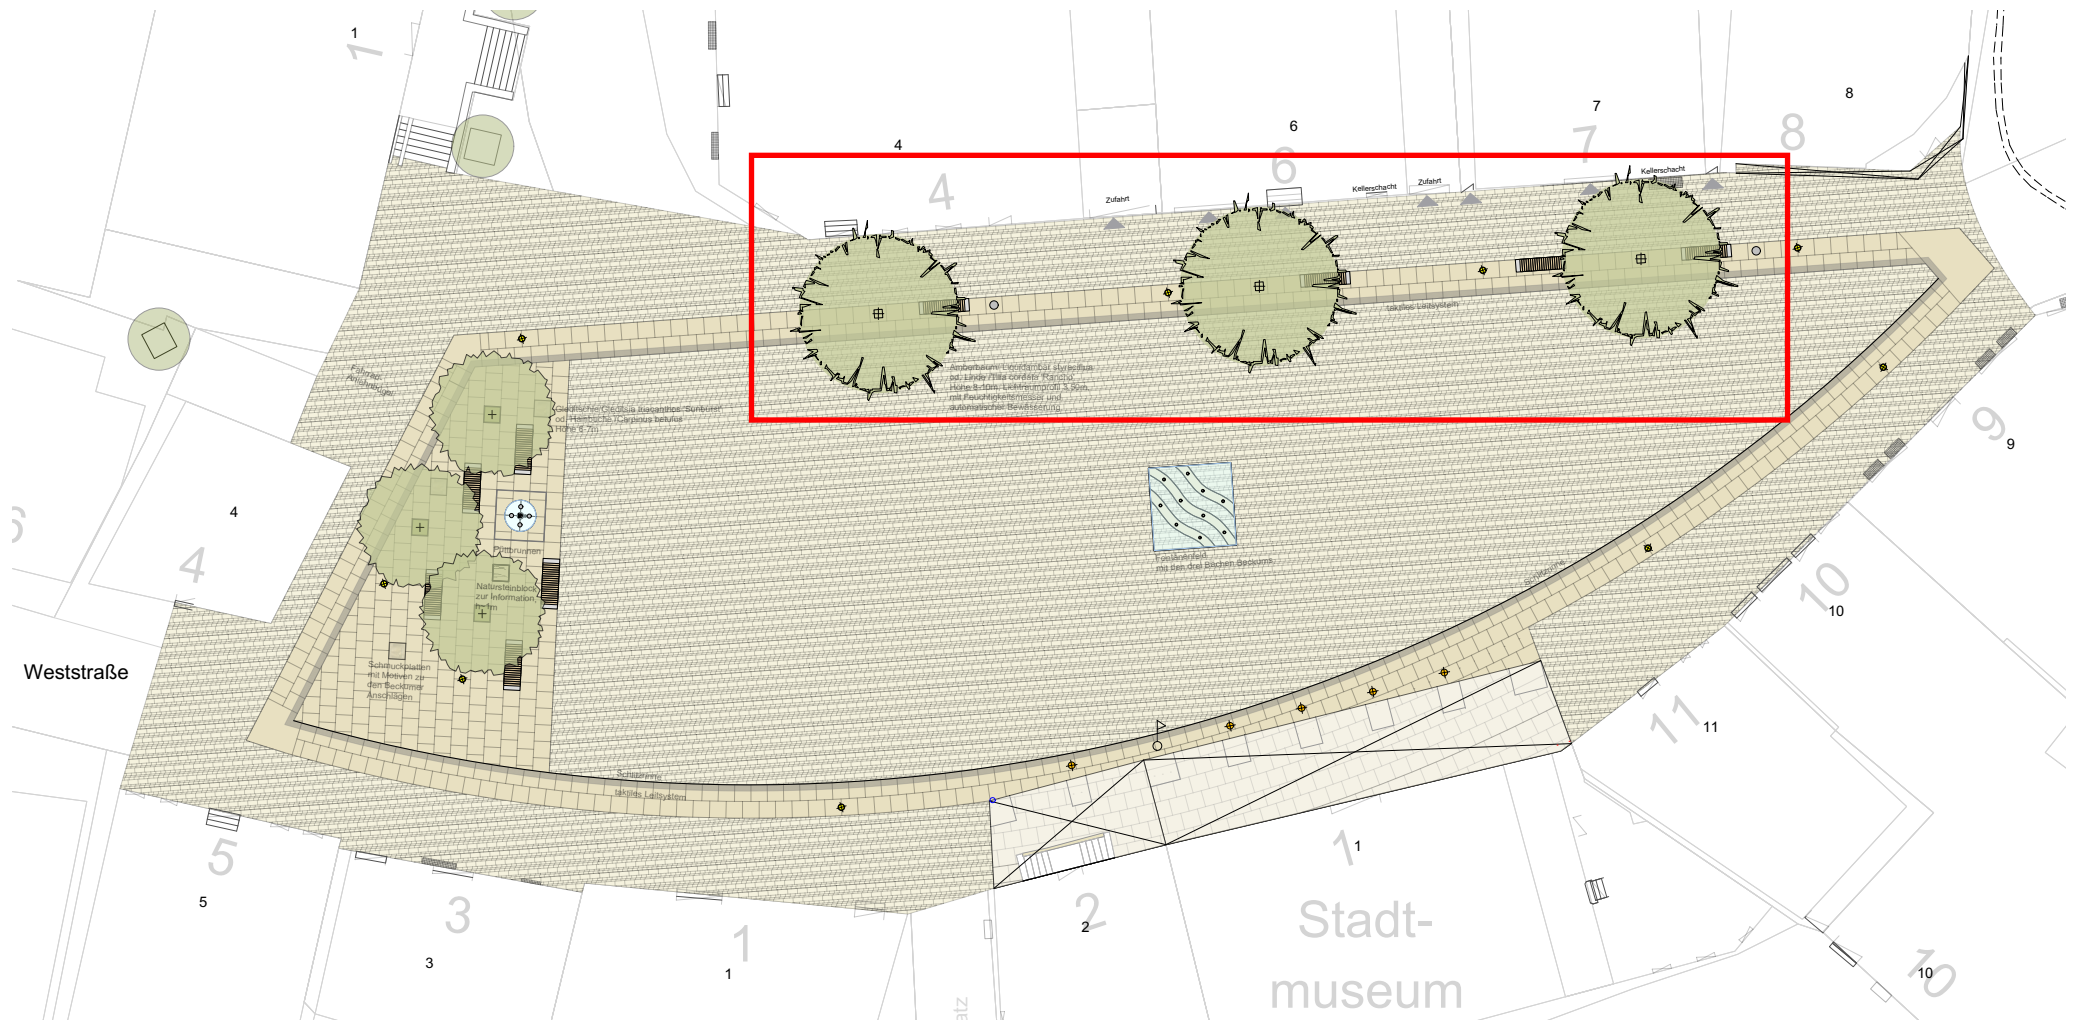

PLATTENBAND - Lichtelemente

PLATZFLÄCHE AM PÜTTBRUNNEN

PLATZFLÄCHE AM PÜTTBRUNNEN - Neugestaltung Püttbrunnen

- Der Püttbrunnen wird durch ein 1cm abgesenktes rundes Becken für die Bürger erlebbar.
- Mittig wird eine Natursteinplatte (30x30cm) installiert, auf der das Beckumer Stadtwappen abgebildet ist.
- Ein Natursteinblock (LxBxH: 80x80x100cm) erinnert an die Geschichte zum Brunnen und an den Künstler und Ehrenbürger Beckums Heinrich Gerhard Bücken

Ausschnitt Lageplan
M 1:100

Aufsicht
M 1:25

- 2 // Schlitzrinne
- 43 // Natursteinplatte
- 60 // Natursteinplatte
1cm tiefer, Wasser-
becken
- 30 // Natursteinplatte
mit Stadtwappen
- 60 // Natursteinplatte
1cm tiefer, Wasser-
becken
- 43 // Natursteinplatte
- 2 // Schlitzrinne

Schnitt A-A'

PLATZFLÄCHE AM PÜTTBRUNNEN - Schmuckplatten

Natursteinplatten mit Motiven zu
den Beckumer Anschlägen

FONTÄNENFELD

FONTÄNENFELD

- 3 Plattenbänder symbolisieren die drei Beckumer Bäche aus dem Stadtwappen (Kollenbach, Siechenbach und Lippebach)
- 10 Düsen mit Beleuchtung
- Schlitzrinne zur Entwässerung

Umgestaltung Marktplatz Beckum
Präsentation 11.04.2018

FONTÄNENFELD - Beispielbilder

GEHÖLZPFLANZUNGEN

Liquidambar styraciflua Amberbaum

Höhe bei Pflanzung: ca. 10m
Lichttraumprofil: 3,50m

Wuchs: schmal kegelförmig,
durchgehender Leittrieb