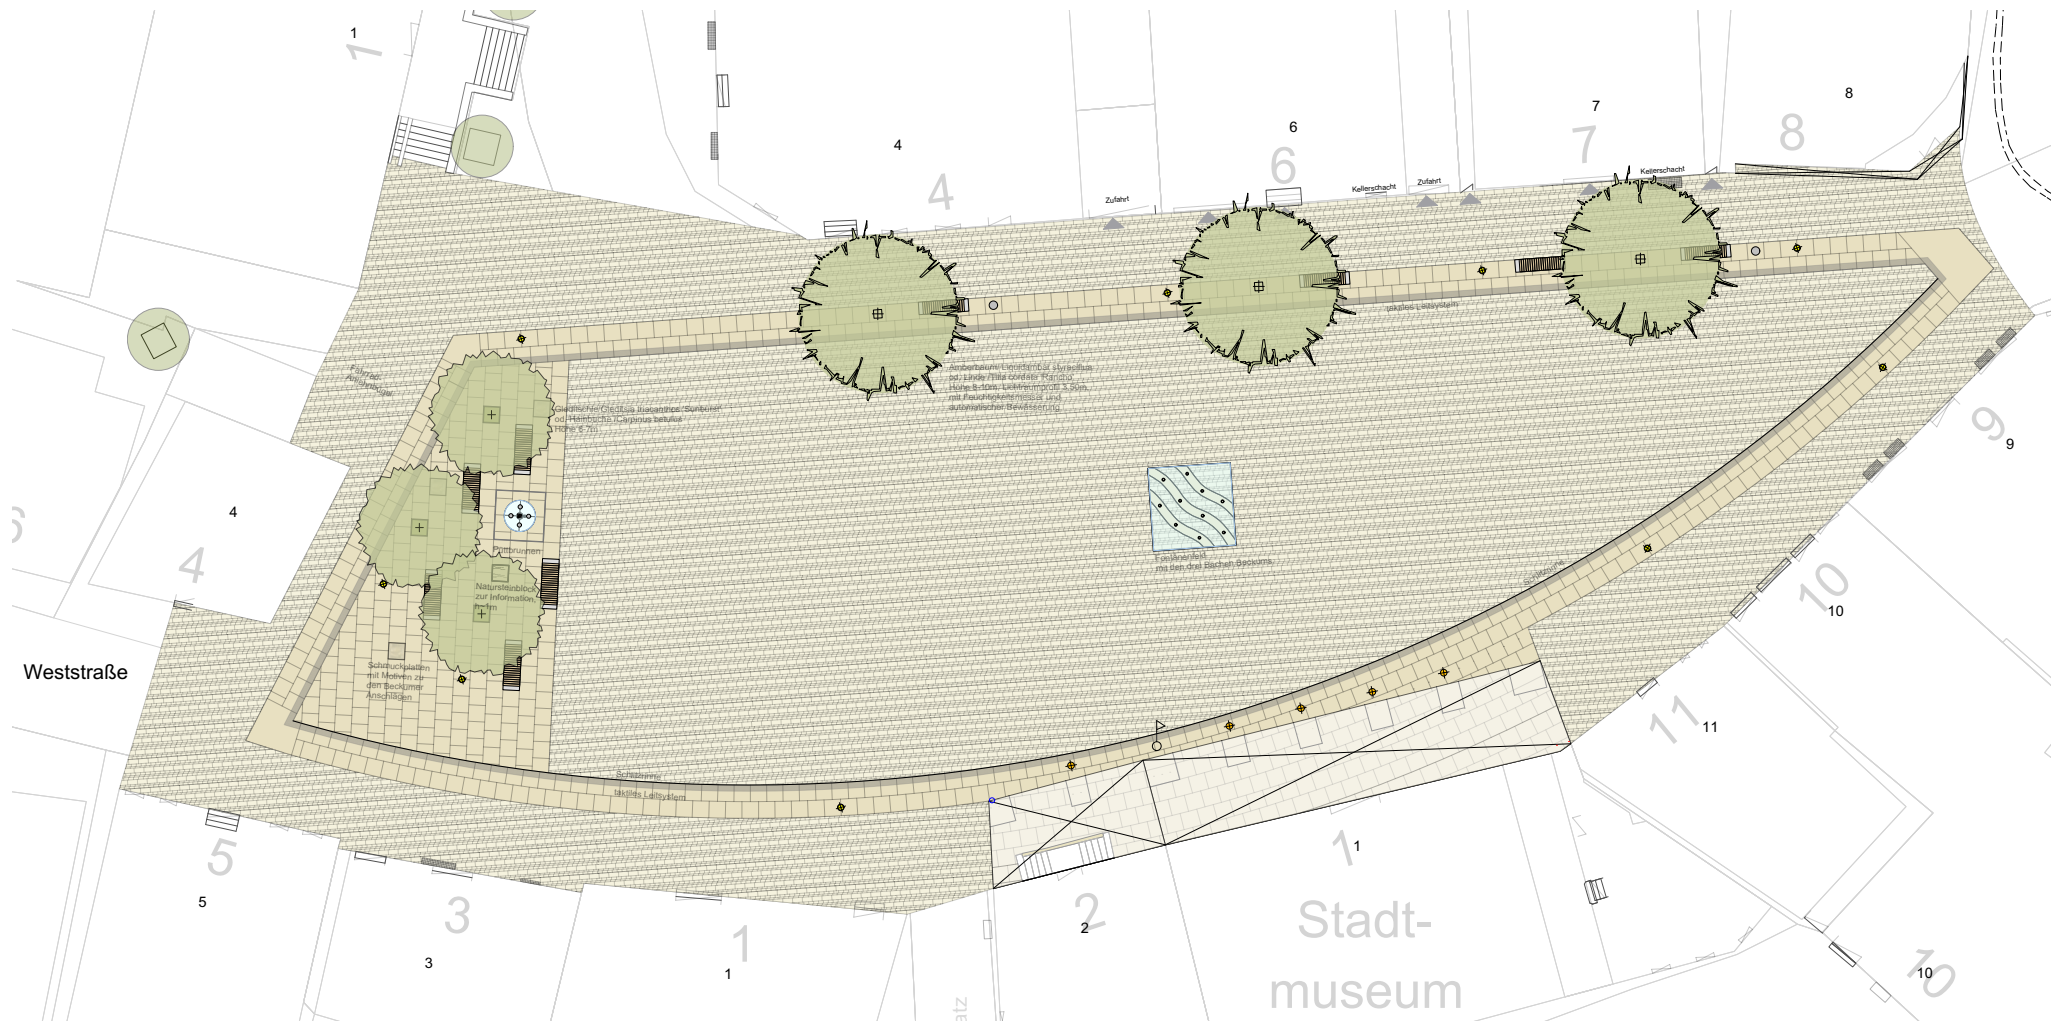

Umgestaltung Marktplatz Beckum Präsentation 11.04.2018

INHALT

Lageplan

Plattenband

Platzfläche am Püttbrunnen

Fontänenfeld

Gehölzpflanzungen

LAGEPLAN

PLATTENBAND

PLATTENBAND - Taktile Leitstreifen

Leitstreifen aus Rippenplatten auf der Innen-/Platzseite des Plattenbandes

PLATTENBAND - Abstand Leitstreifen zu Einbauten

- Beidseitig des Leitstreifens ist ein Abstand von 60cm zu Fahrbahnbegrenzungen oder Einbauten zu wahren (vgl. DIN 32984:2011-10).
- Durch Bankbreite von 60cm wird Abstand von 70cm gewährleistet.

PLATTENBAND - Lichtelemente

PLATZFLÄCHE AM PÜTTBRUNNEN

PLATZFLÄCHE AM PÜTTBRUNNEN - Neugestaltung Püttbrunnen

- Der Püttbrunnen wird durch ein 1cm abgesenktes rundes Becken für die Bürger erlebbar.
- Mittig wird eine Natursteinplatte (30x30cm) installiert, auf der das Beckumer Stadtwappen abgebildet ist.
- Ein Natursteinblock (LxBxH: 80x80x100cm) erinnert an die Geschichte zum Brunnen und an den Künstler und Ehrenbürger Beckums Heinrich Gerhard Bücken

Ausschnitt Lageplan
M 1:100

Aufsicht
M 1:25

- 2 // Schlitzrinne
- 43 // Natursteinplatte
- 60 // Natursteinplatte
1cm tiefer, Wasser-
becken
- 30 // Natursteinplatte
mit Stadtwappen
- 60 // Natursteinplatte
1cm tiefer, Wasser-
becken
- 43 // Natursteinplatte
- 2 // Schlitzrinne