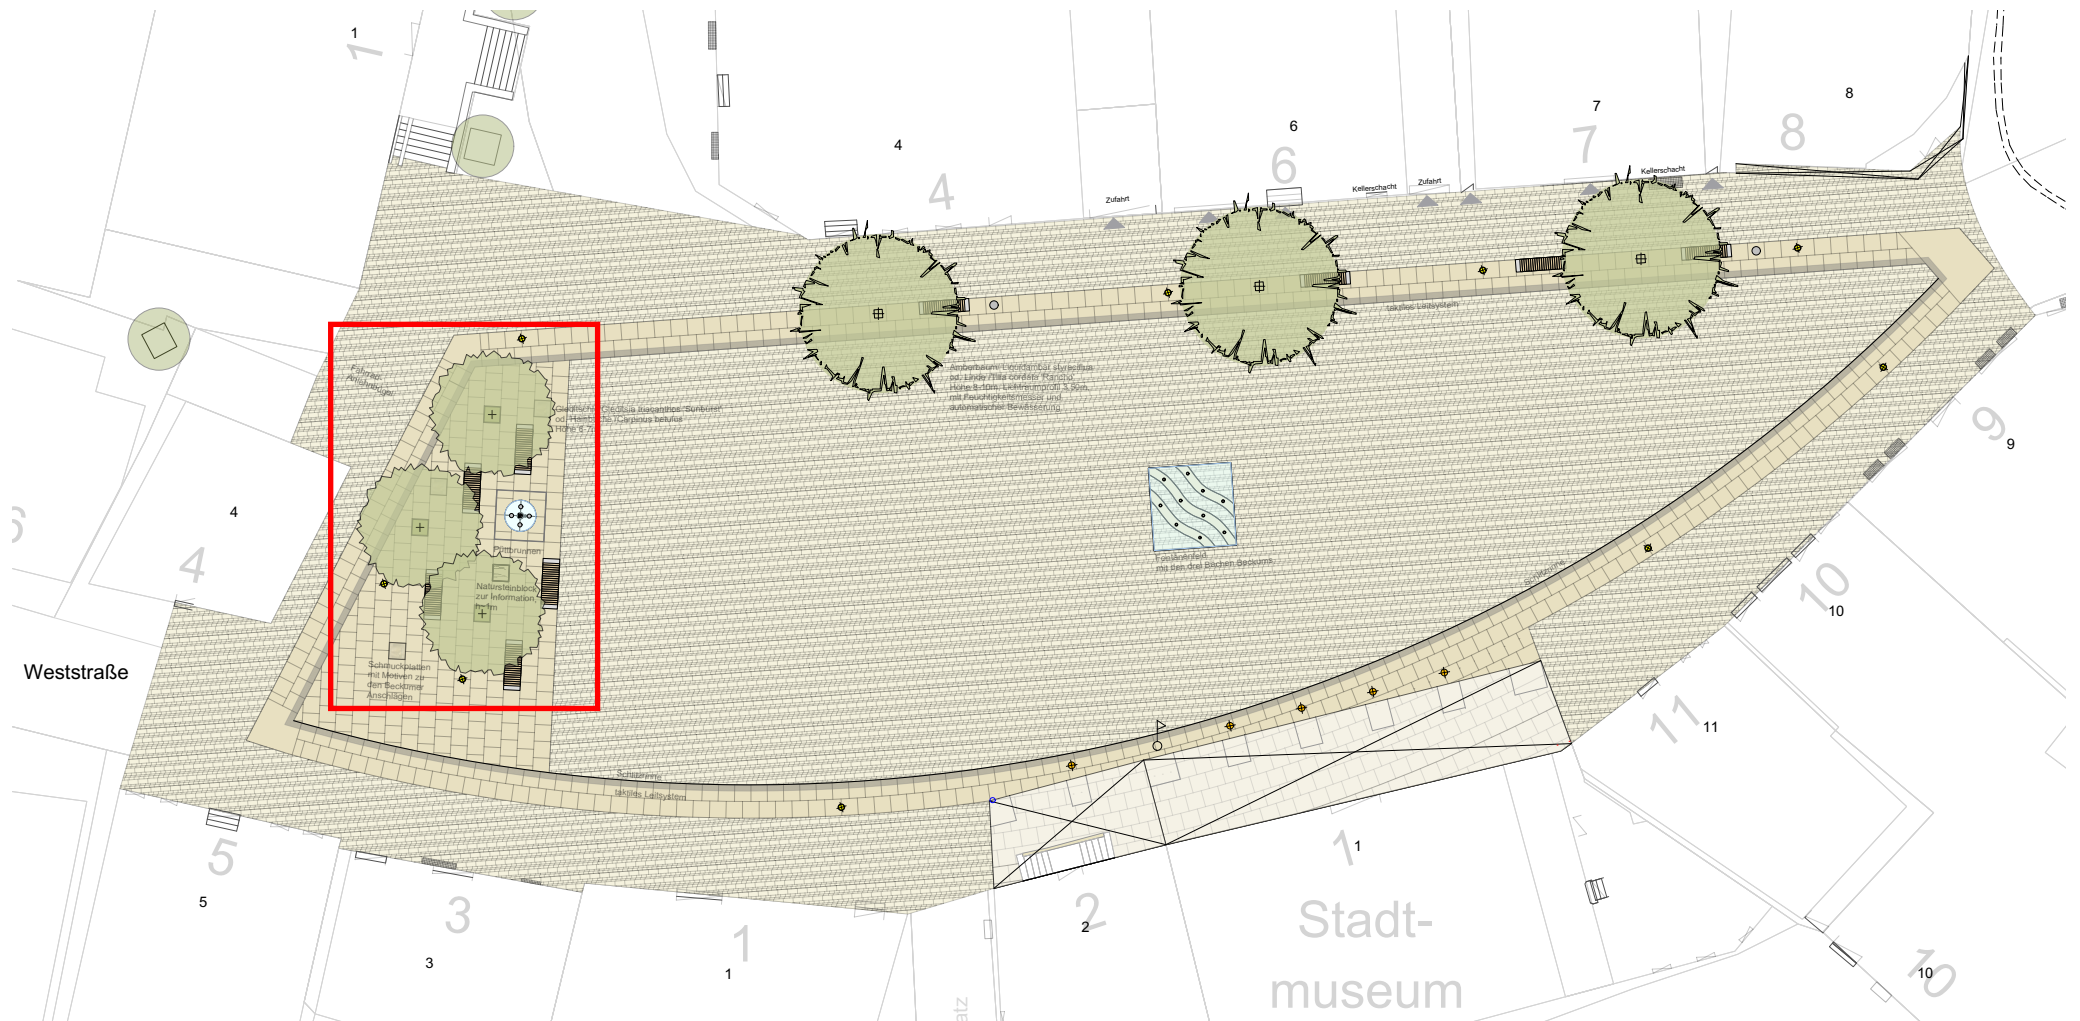

GEHÖLZPFLANZUNGEN