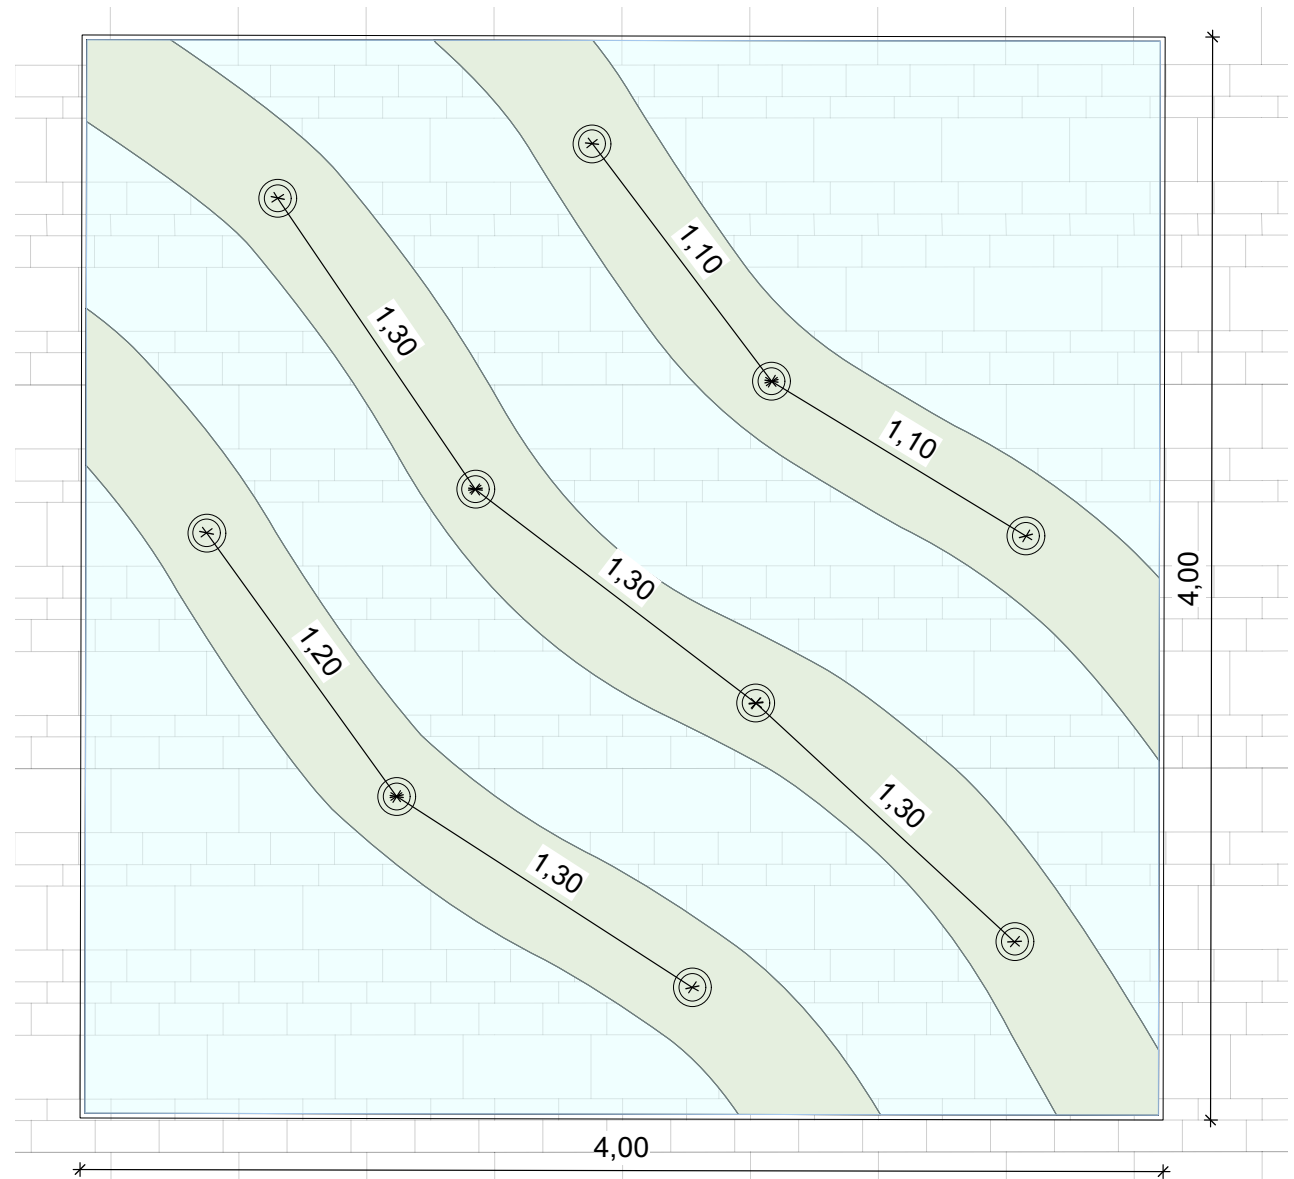

PLATTENBAND

PLATTENBAND - Taktile Leitstreifen

Leitstreifen aus Rippenplatten auf der Innen-/Platzseite des Plattenbandes

PLATTENBAND - Abstand Leitstreifen zu Einbauten

- Beidseitig des Leitstreifens ist ein Abstand von 60cm zu Fahrbahnbegrenzungen oder Einbauten zu wahren (vgl. DIN 32984:2011-10).
- Durch Bankbreite von 60cm wird Abstand von 70cm gewährleistet.

Ausschnitt Lageplan
M 1:100

Aufsicht
M 1:25

- 2 // Schlitzrinne
- 43 // Natursteinplatte
- 60 // Natursteinplatte
1cm tiefer, Wasser-
becken
- 30 // Natursteinplatte
mit Stadtwappen
- 60 // Natursteinplatte
1cm tiefer, Wasser-
becken
- 43 // Natursteinplatte
- 2 // Schlitzrinne

Umgestaltung Marktplatz Beckum
Präsentation 11.04.2018

FONTÄNENFELD - Beispielbilder

GEHÖLZPFLANZUNGEN

Liquidambar styraciflua Amberbaum

Höhe bei Pflanzung: ca. 10m
Lichttraumprofil: 3,50m

Wuchs: schmal kegelförmig,
durchgehender Leittrieb