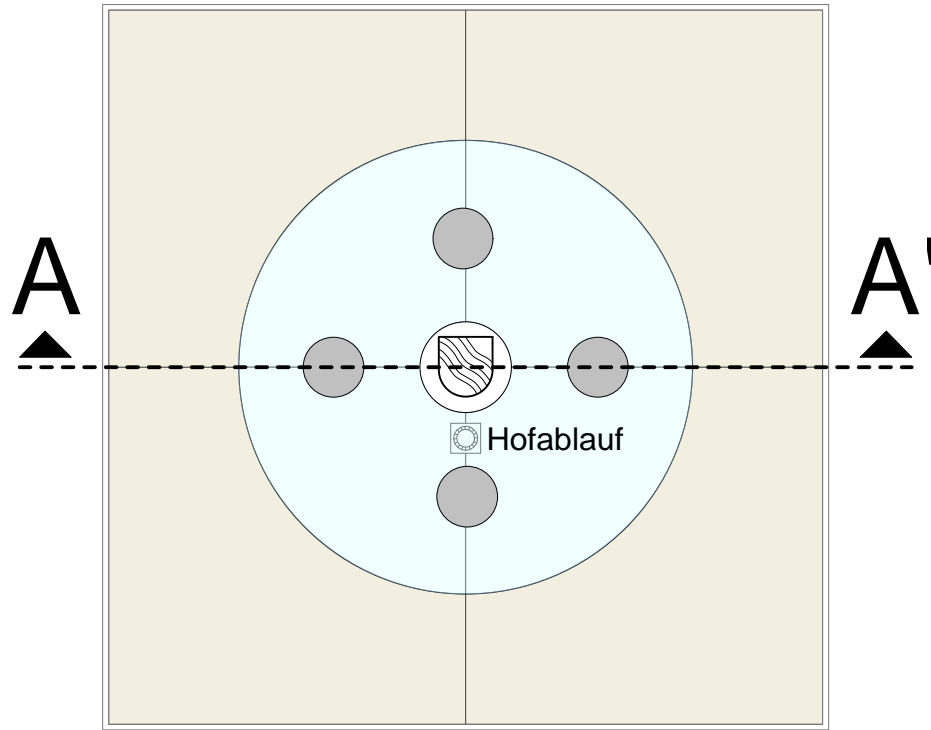

PLATTENBAND

PLATTENBAND - Taktile Leitstreifen

Leitstreifen aus Rippenplatten auf der Innen-/Platzseite des Plattenbandes

PLATTENBAND - Abstand Leitstreifen zu Einbauten

- Beidseitig des Leitstreifens ist ein Abstand von 60cm zu Fahrbahnbegrenzungen oder Einbauten zu wahren (vgl. DIN 32984:2011-10).
- Durch Bankbreite von 60cm wird Abstand von 70cm gewährleistet.

PLATTENBAND - Lichtelemente

PLATZFLÄCHE AM PÜTTBRUNNEN

PLATZFLÄCHE AM PÜTTBRUNNEN - Neugestaltung Püttbrunnen

- Der Püttbrunnen wird durch ein 1cm abgesenktes rundes Becken für die Bürger erlebbar.
- Mittig wird eine Natursteinplatte (30x30cm) installiert, auf der das Beckumer Stadtwappen abgebildet ist.
- Ein Natursteinblock (LxBxH: 80x80x100cm) erinnert an die Geschichte zum Brunnen und an den Künstler und Ehrenbürger Beckums Heinrich Gerhard Bücken

Ausschnitt Lageplan
M 1:100

Aufsicht
M 1:25

- 2 // Schlitzrinne
- 43 // Natursteinplatte
- 60 // Natursteinplatte
1cm tiefer, Wasser-
becken
- 30 // Natursteinplatte
mit Stadtwappen
- 60 // Natursteinplatte
1cm tiefer, Wasser-
becken
- 43 // Natursteinplatte
- 2 // Schlitzrinne

Umgestaltung Marktplatz Beckum
Präsentation 11.04.2018

FONTÄNENFELD - Beispielbilder

GEHÖLZPFLANZUNGEN

Liquidambar styraciflua Amberbaum

Höhe bei Pflanzung: ca. 10m
Lichttraumprofil: 3,50m

Wuchs: schmal kegelförmig,
durchgehender Leittrieb