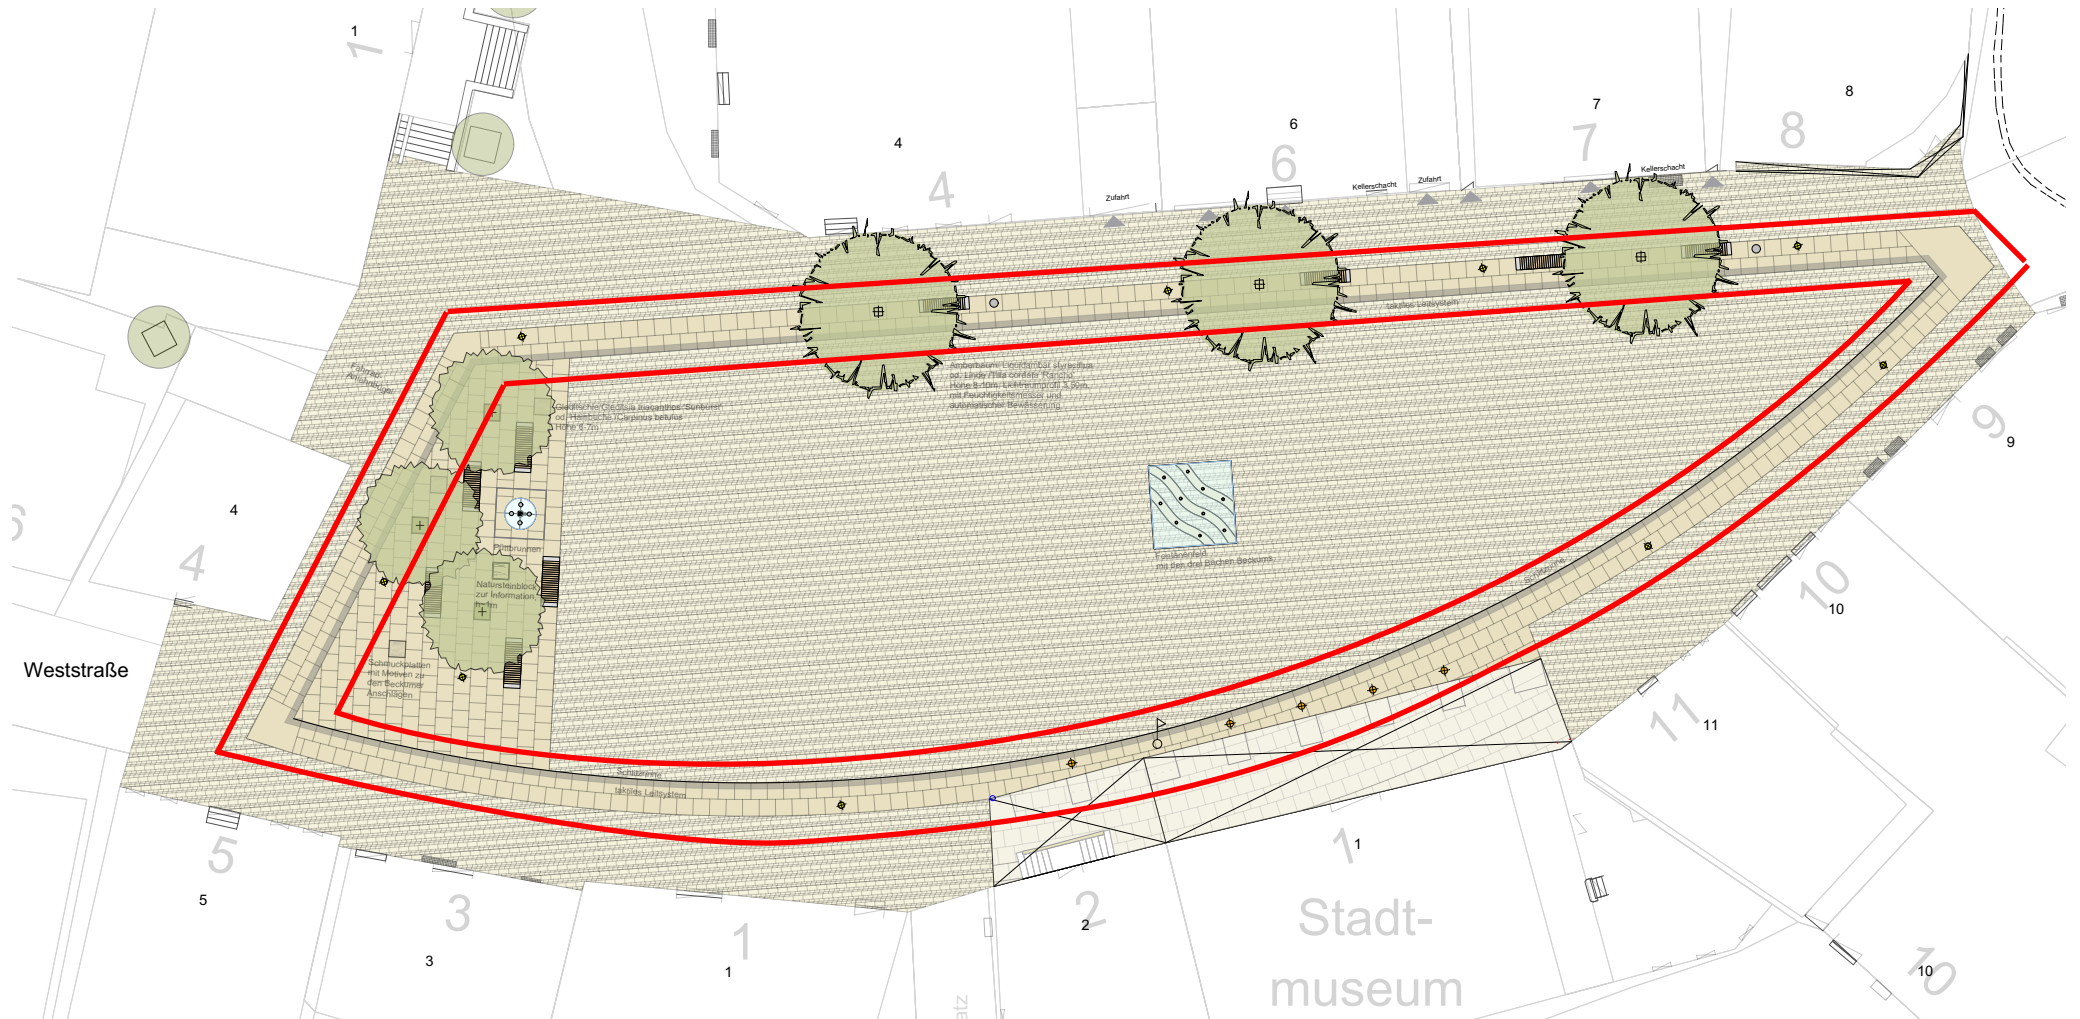

Umgestaltung Marktplatz Beckum Präsentation 11.04.2018

INHALT

Lageplan

Plattenband

Platzfläche am Püttbrunnen

Fontänenfeld

Gehölzpflanzungen

LAGEPLAN

PLATTENBAND

PLATTENBAND - Taktile Leitstreifen

Leitstreifen aus Rippenplatten auf der Innen-/Platzseite des Plattenbandes

PLATTENBAND - Abstand Leitstreifen zu Einbauten

- Beidseitig des Leitstreifens ist ein Abstand von 60cm zu Fahrbahnbegrenzungen oder Einbauten zu wahren (vgl. DIN 32984:2011-10).
- Durch Bankbreite von 60cm wird Abstand von 70cm gewährleistet.

PLATTENBAND - Lichtelemente

PLATZFLÄCHE AM PÜTTBRUNNEN

PLATZFLÄCHE AM PÜTTBRUNNEN - Neugestaltung Püttbrunnen

- Der Püttbrunnen wird durch ein 1cm abgesenktes rundes Becken für die Bürger erlebbar.
- Mittig wird eine Natursteinplatte (30x30cm) installiert, auf der das Beckumer Stadtwappen abgebildet ist.
- Ein Natursteinblock (LxBxH: 80x80x100cm) erinnert an die Geschichte zum Brunnen und an den Künstler und Ehrenbürger Beckums Heinrich Gerhard Bücken

Ausschnitt Lageplan
M 1:100

Aufsicht
M 1:25

- 2 // Schlitzrinne
- 43 // Natursteinplatte
- 60 // Natursteinplatte
1cm tiefer, Wasser-
becken
- 30 // Natursteinplatte
mit Stadtwappen
- 60 // Natursteinplatte
1cm tiefer, Wasser-
becken
- 43 // Natursteinplatte
- 2 // Schlitzrinne