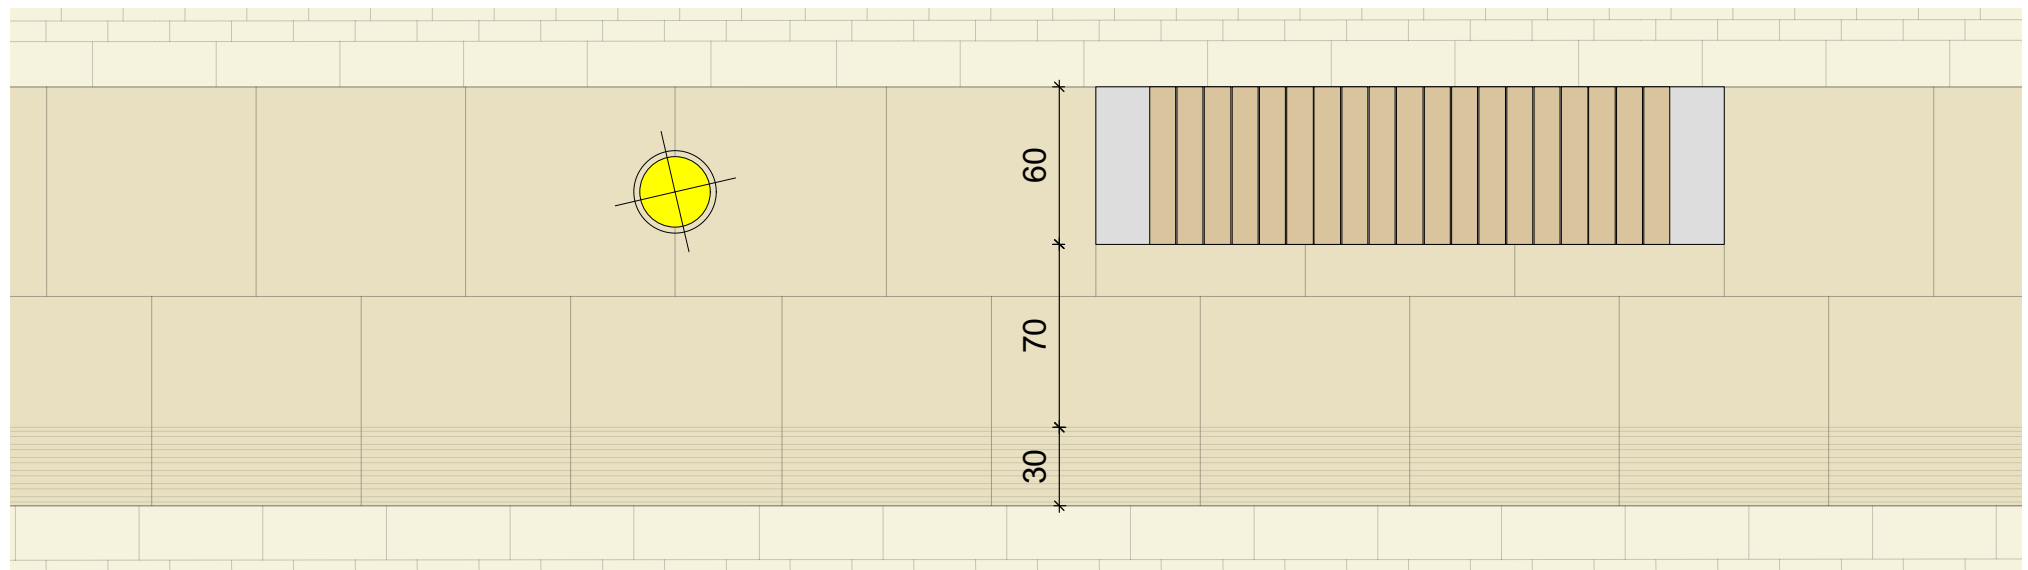

Umgestaltung Marktplatz Beckum Präsentation 11.04.2018

INHALT

Lageplan

Plattenband

Platzfläche am Püttbrunnen

Fontänenfeld

Gehölzpflanzungen

LAGEPLAN

PLATTENBAND

PLATTENBAND - Taktile Leitstreifen

Leitstreifen aus Rippenplatten auf der Innen-/Platzseite des Plattenbandes

PLATTENBAND - Abstand Leitstreifen zu Einbauten

- Beidseitig des Leitstreifens ist ein Abstand von 60cm zu Fahrbahnbegrenzungen oder Einbauten zu wahren (vgl. DIN 32984:2011-10).
- Durch Bankbreite von 60cm wird Abstand von 70cm gewährleistet.

PLATTENBAND - Lichtelemente

PLATZFLÄCHE AM PÜTTBRUNNEN

PLATZFLÄCHE AM PÜTTBRUNNEN - Neugestaltung Püttbrunnen

- Der Püttbrunnen wird durch ein 1cm abgesenktes rundes Becken für die Bürger erlebbar.
- Mittig wird eine Natursteinplatte (30x30cm) installiert, auf der das Beckumer Stadtwappen abgebildet ist.
- Ein Natursteinblock (LxBxH: 80x80x100cm) erinnert an die Geschichte zum Brunnen und an den Künstler und Ehrenbürger Beckums Heinrich Gerhard Bücken

Ausschnitt Lageplan
M 1:100

Aufsicht
M 1:25

- 2 // Schlitzrinne
- 43 // Natursteinplatte
- 60 // Natursteinplatte
1cm tiefer, Wasser-
becken
- 30 // Natursteinplatte
mit Stadtwappen
- 60 // Natursteinplatte
1cm tiefer, Wasser-
becken
- 43 // Natursteinplatte
- 2 // Schlitzrinne