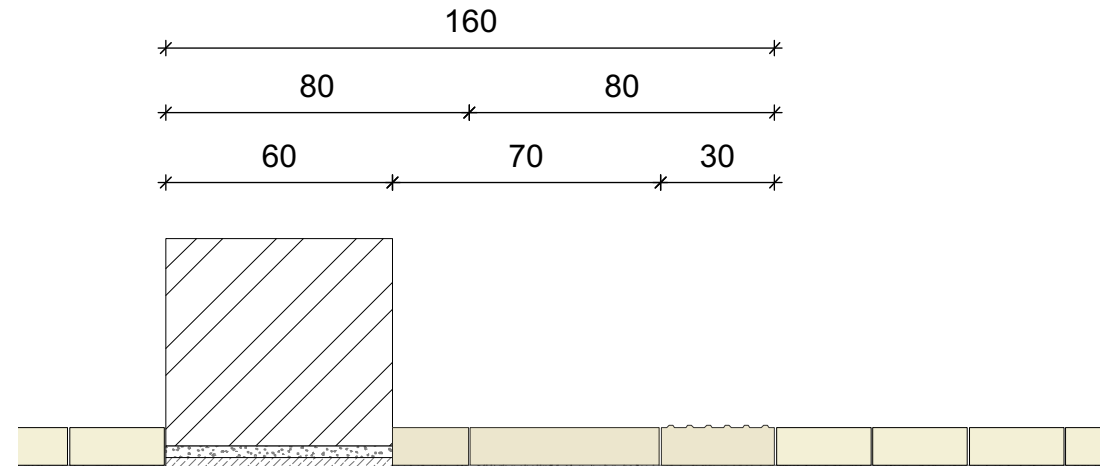

PLATTENBAND

PLATTENBAND - Taktile Leitstreifen

Leitstreifen aus Rippenplatten auf der Innen-/Platzseite des Plattenbandes

PLATTENBAND - Abstand Leitstreifen zu Einbauten

- Beidseitig des Leitstreifens ist ein Abstand von 60cm zu Fahrbahnbegrenzungen oder Einbauten zu wahren (vgl. DIN 32984:2011-10).
- Durch Bankbreite von 60cm wird Abstand von 70cm gewährleistet.

PLATTENBAND - Lichtelemente

PLATZFLÄCHE AM PÜTTBRUNNEN

PLATZFLÄCHE AM PÜTTBRUNNEN - Neugestaltung Püttbrunnen

- Der Püttbrunnen wird durch ein 1cm abgesenktes rundes Becken für die Bürger erlebbar.
- Mittig wird eine Natursteinplatte (30x30cm) installiert, auf der das Beckumer Stadtwappen abgebildet ist.
- Ein Natursteinblock (LxBxH: 80x80x100cm) erinnert an die Geschichte zum Brunnen und an den Künstler und Ehrenbürger Beckums Heinrich Gerhard Bücken

Ausschnitt Lageplan
M 1:100

Aufsicht
M 1:25

- 2 // Schlitzrinne
- 43 // Natursteinplatte
- 60 // Natursteinplatte
1cm tiefer, Wasser-
becken
- 30 // Natursteinplatte
mit Stadtwappen
- 60 // Natursteinplatte
1cm tiefer, Wasser-
becken
- 43 // Natursteinplatte
- 2 // Schlitzrinne