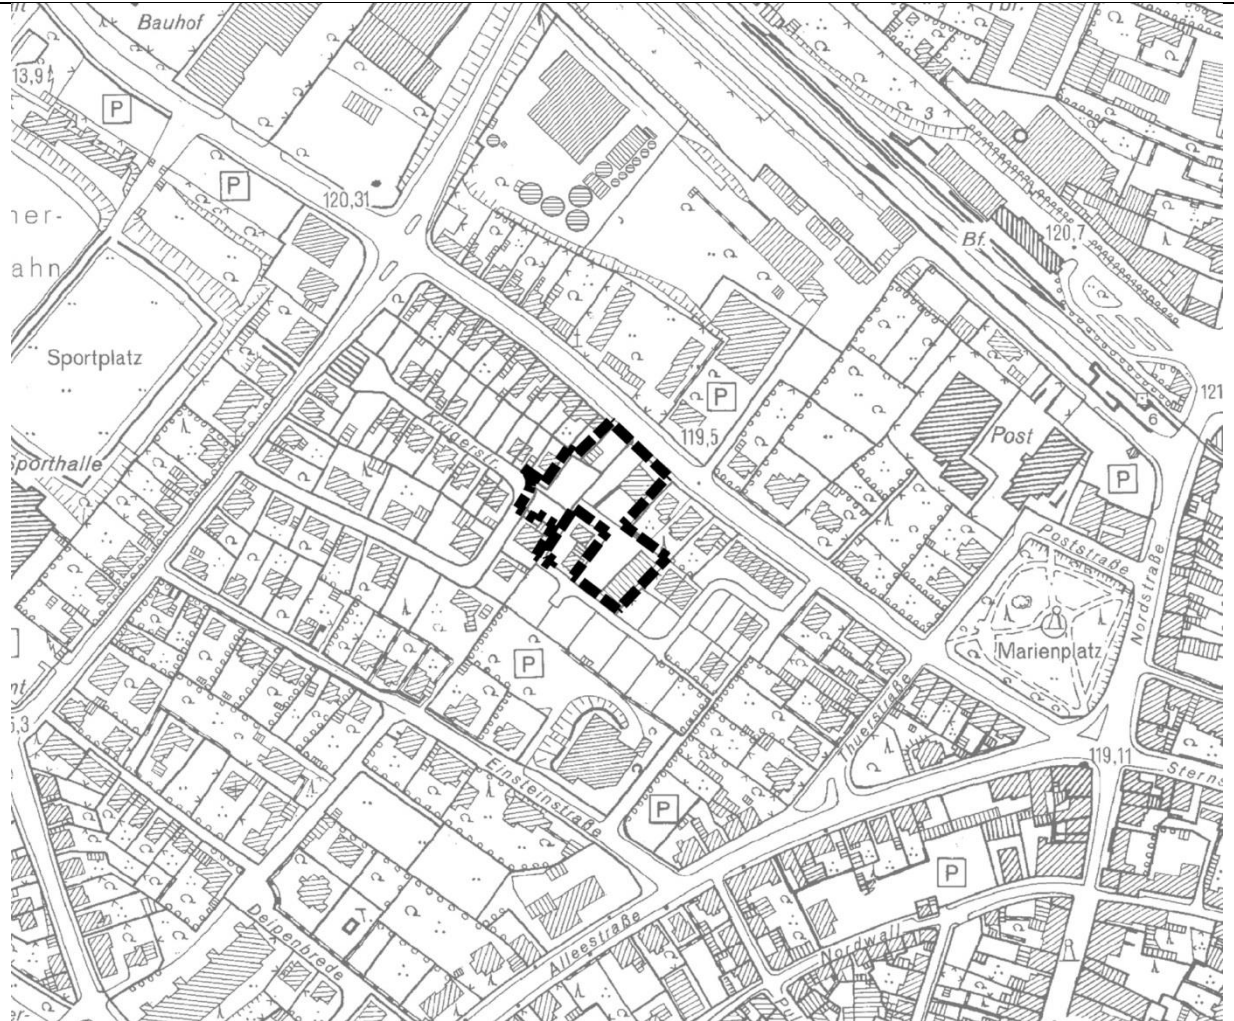

Umring des Vorhabenbezogenen Bebauungsplanes „Vorhelmer Straße“

Lizenz: Datenlizenz Deutschland – Land NRW/ Kreis Warendorf (2017) – Version 2.0