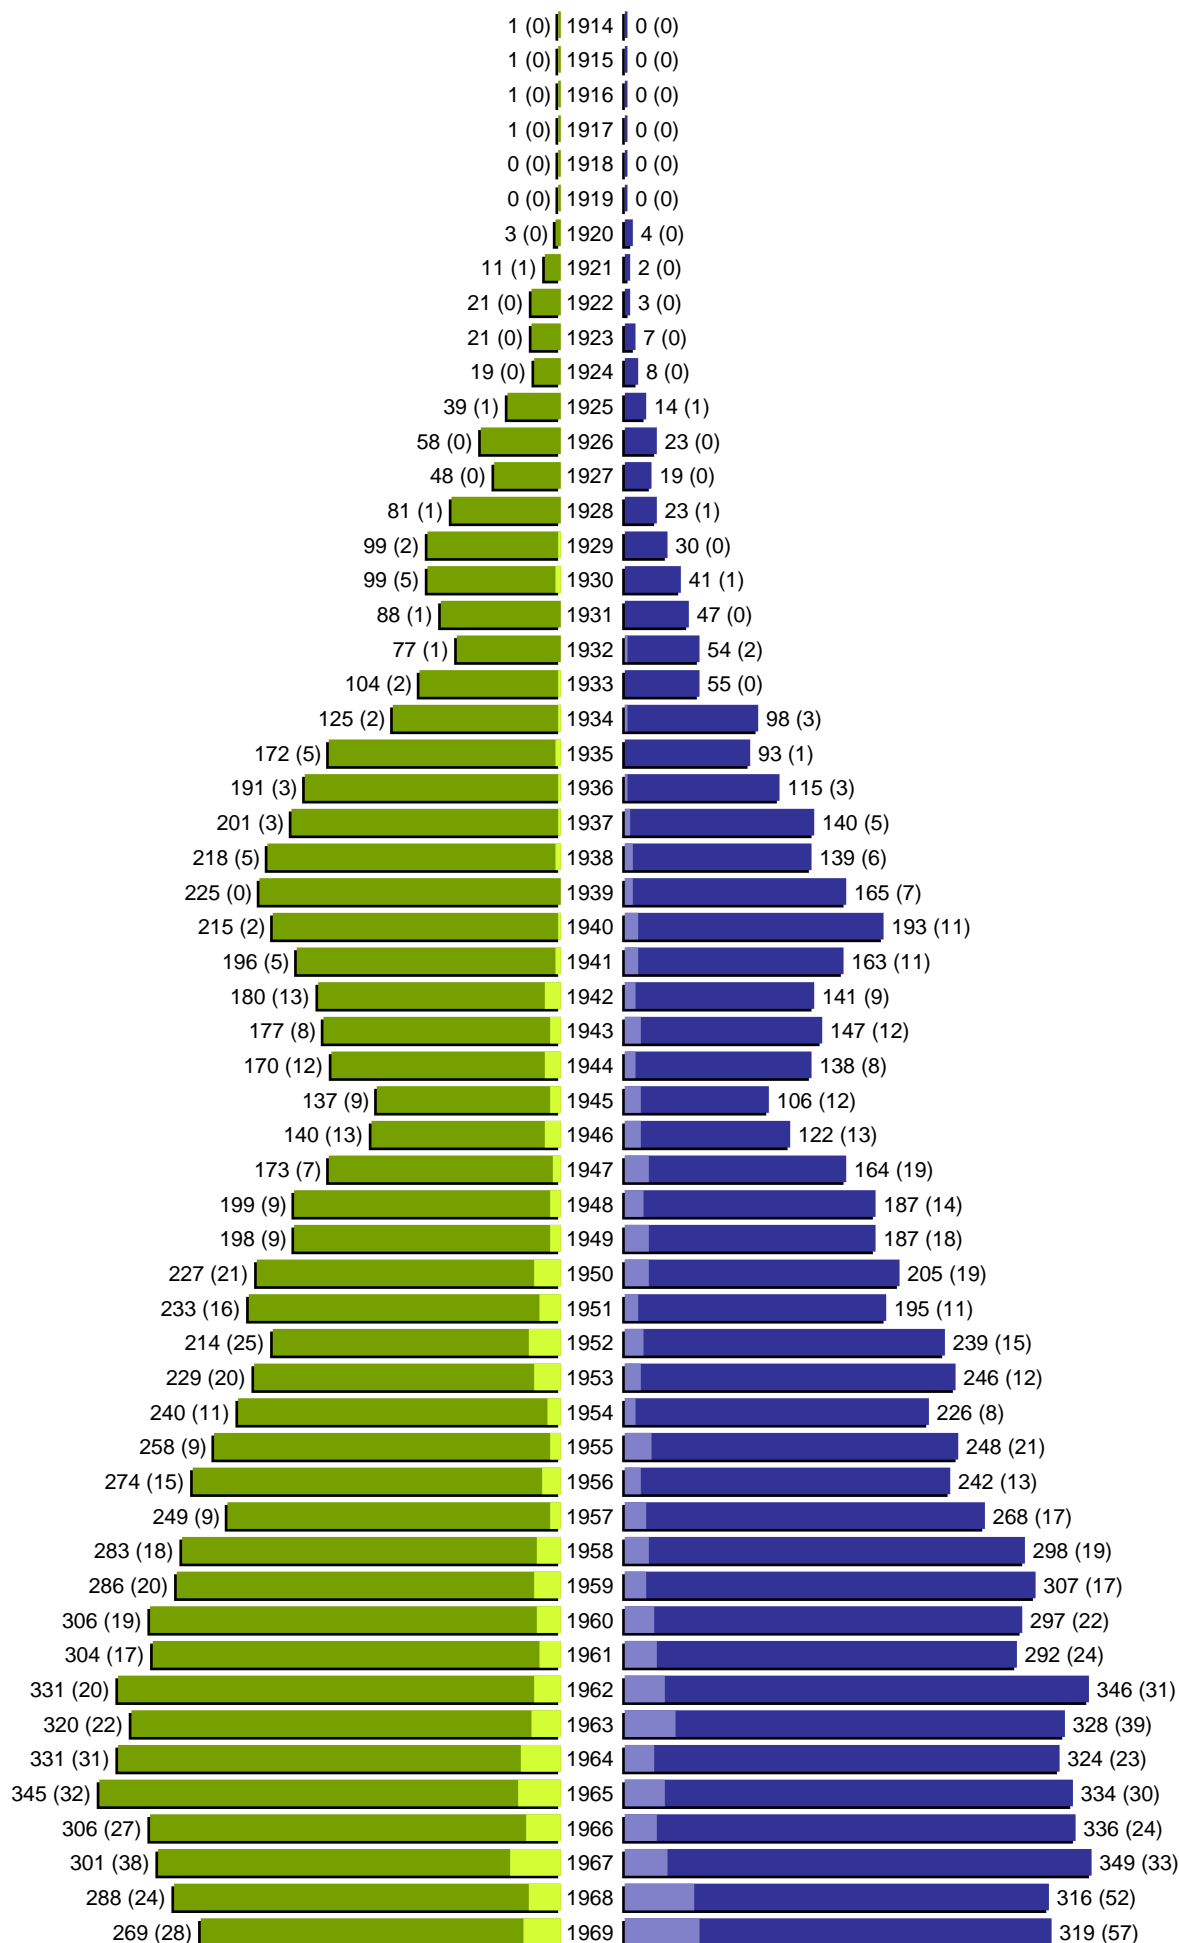

Alterspyramide

Stadt Beckum

Geburtsjahrgänge 1914 bis 1969 (Stichtag: 24.02.2019)

■	männlich
■	männlich (nicht deutsch)
■	weiblich
■	weiblich (nicht deutsch)
	Anzahl Dt. (Anzahl Ausl.)

Alterspyramide

Stadt Beckum

Geburtsjahrgänge 1970 bis 2019 (Stichtag: 24.02.2019)

Alterspyramide

Stadt Beckum

Geburtsjahrgänge 1914 bis 2019 (Stichtag: 24.02.2019)

Summe Deutsche weiblich / männlich (gesamt): 16719 / 16011 (32730)

Summe Ausländer weiblich / männlich (gesamt): 2146 / 2655 (4801)

Einwohner gesamt weiblich / männlich (gesamt): 18865 / 18666 (37531)