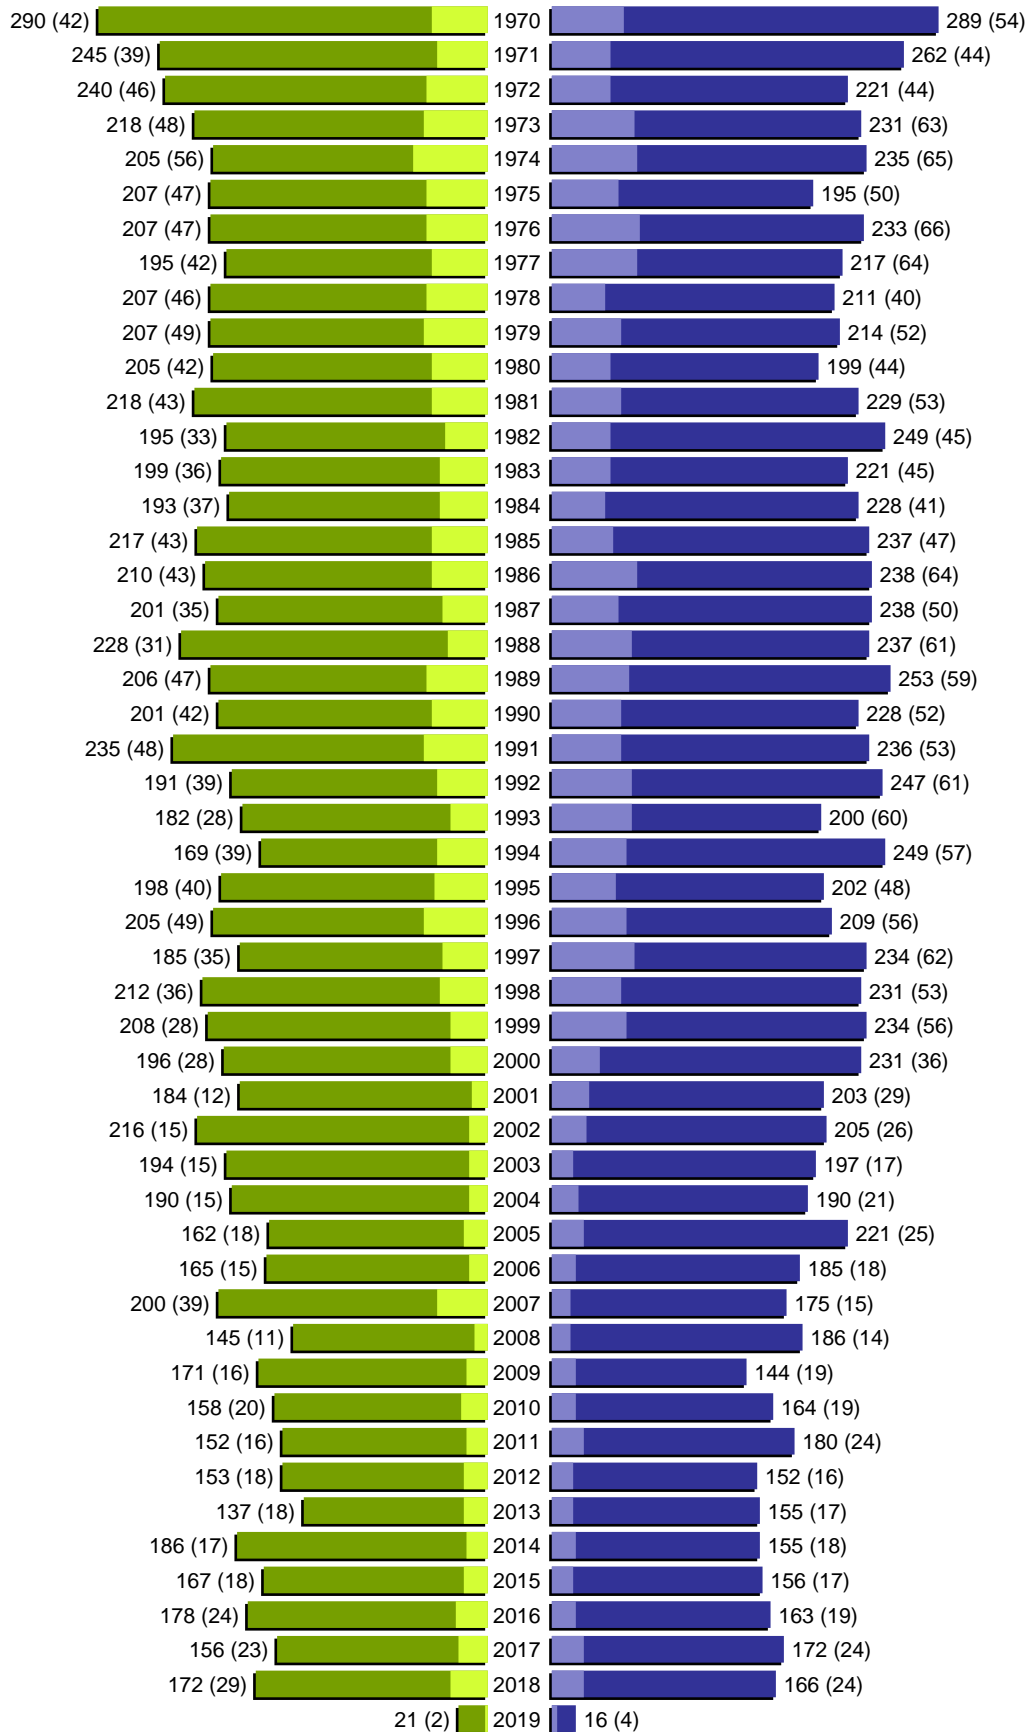

Alterspyramide

Stadt Beckum

Geburtsjahrgänge 1914 bis 1969 (Stichtag: 24.02.2019)

■	männlich
■	männlich (nicht deutsch)
■	weiblich
■	weiblich (nicht deutsch)
	Anzahl Dt. (Anzahl Ausl.)

Alterspyramide

Stadt Beckum

Geburtsjahrgänge 1970 bis 2019 (Stichtag: 24.02.2019)

Alterspyramide

Stadt Beckum

Geburtsjahrgänge 1914 bis 2019 (Stichtag: 24.02.2019)

Summe Deutsche weiblich / männlich (gesamt): 16719 / 16011 (32730)

Summe Ausländer weiblich / männlich (gesamt): 2146 / 2655 (4801)

Einwohner gesamt weiblich / männlich (gesamt): 18865 / 18666 (37531)