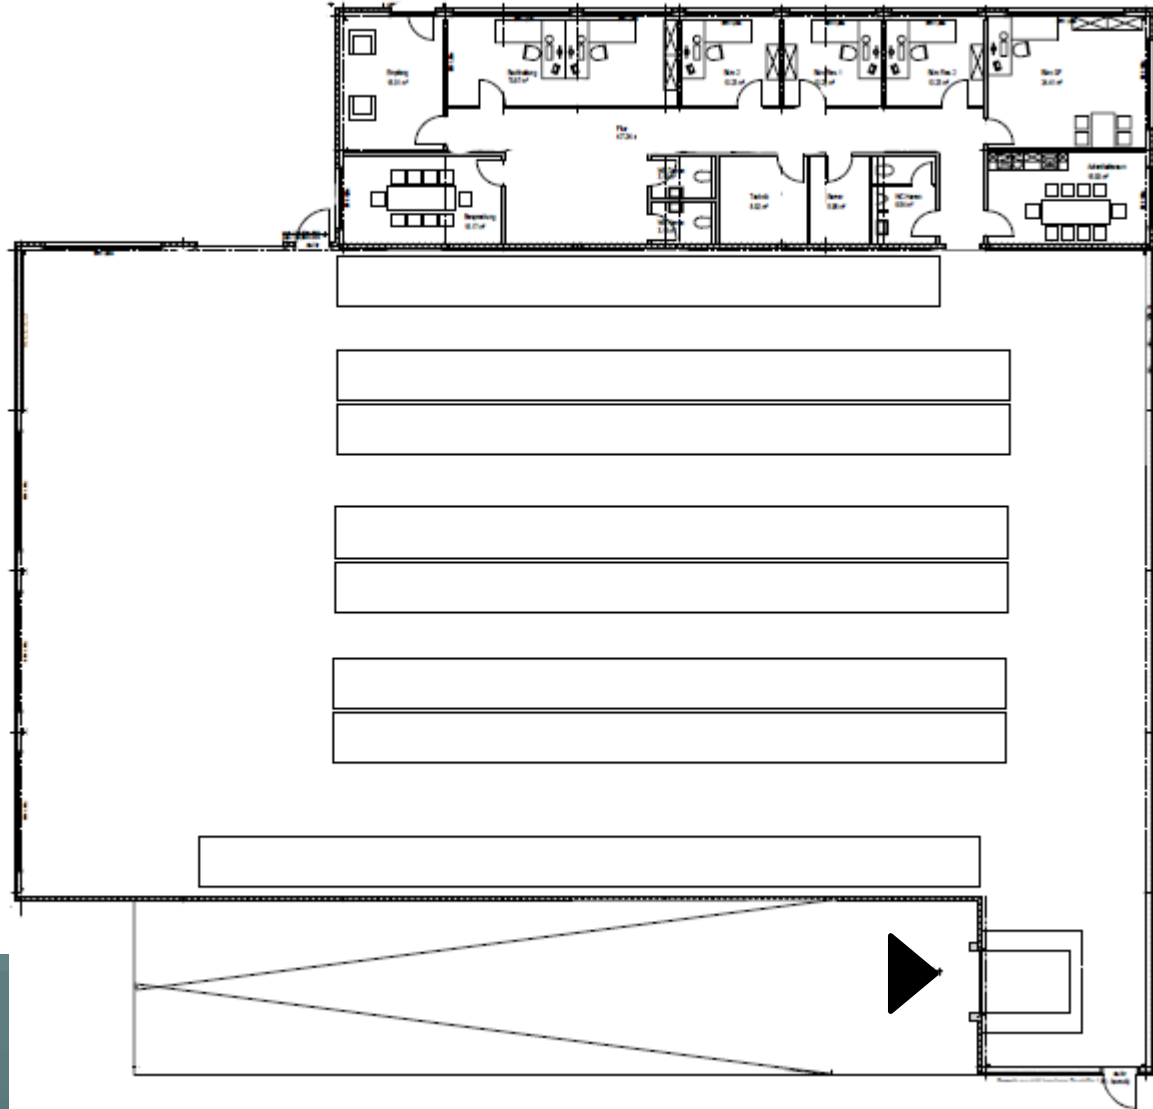

**URNY**

BUY THE BEST CHAIN

**Bebauungsplan Nr. 60**  
**"Obere Brede/Tuttenbrock"**

GE1	HGH = 14m
0,8	2,40
TH=12m	a

**URNY**

BUY THE BEST CHAIN