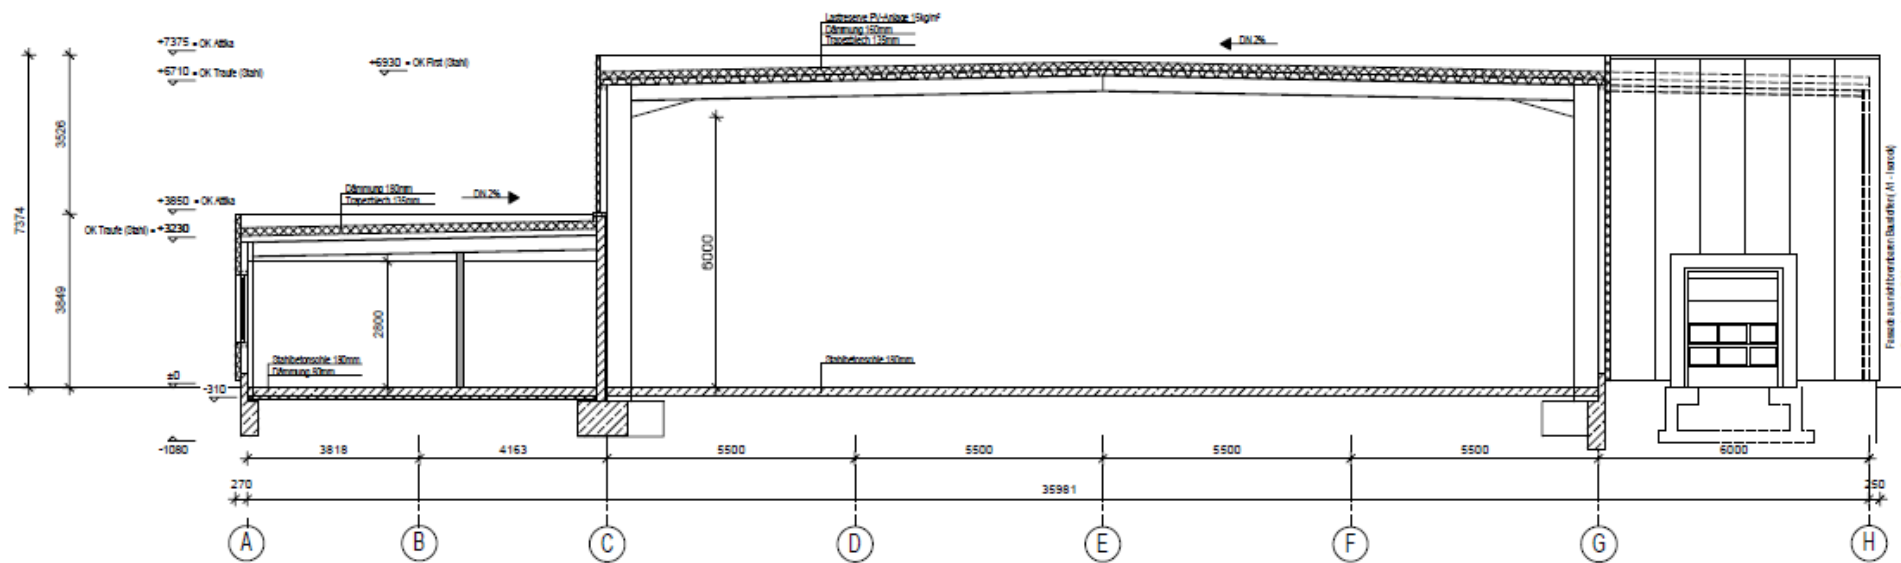

URNY

BUY THE BEST CHAIN