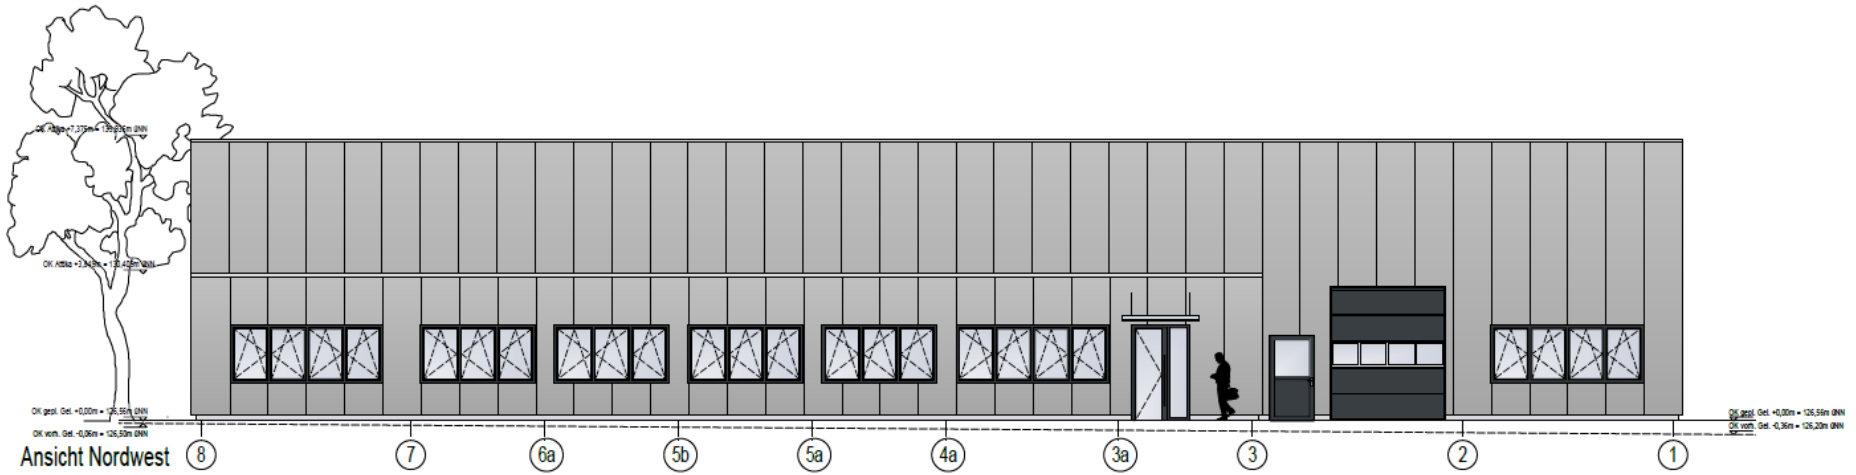

URNY
BUY THE BEST CHAIN