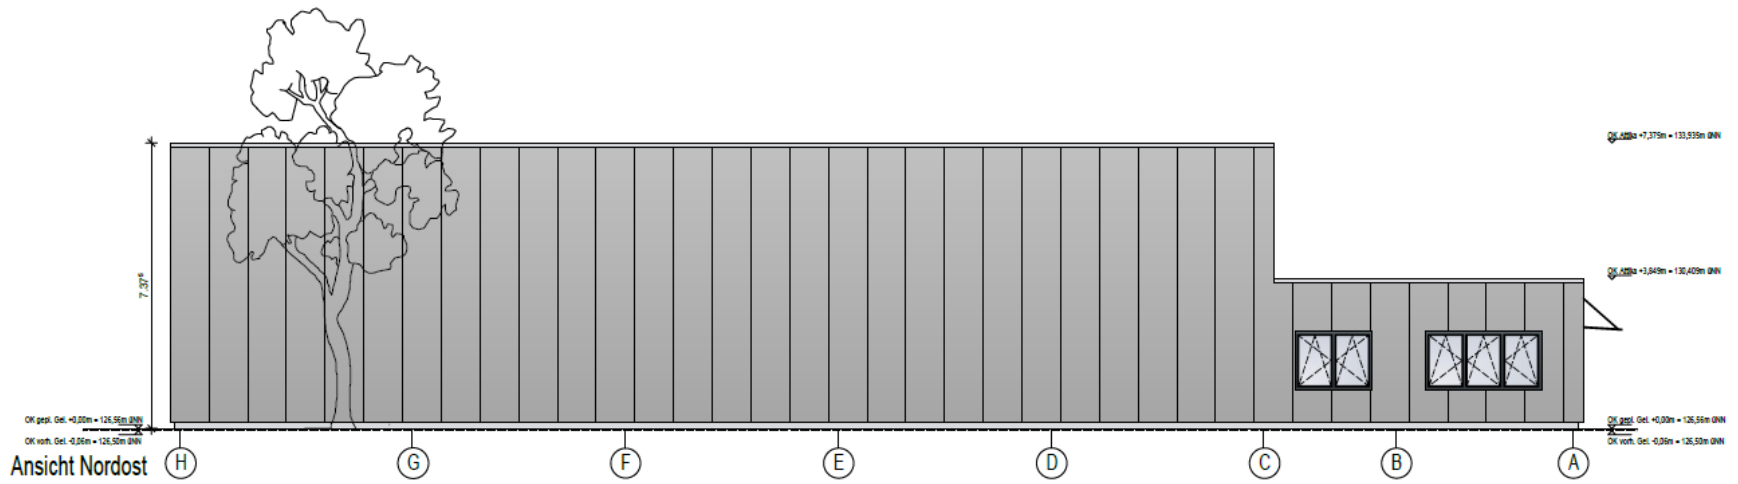

URNY

BUY THE BEST CHAIN