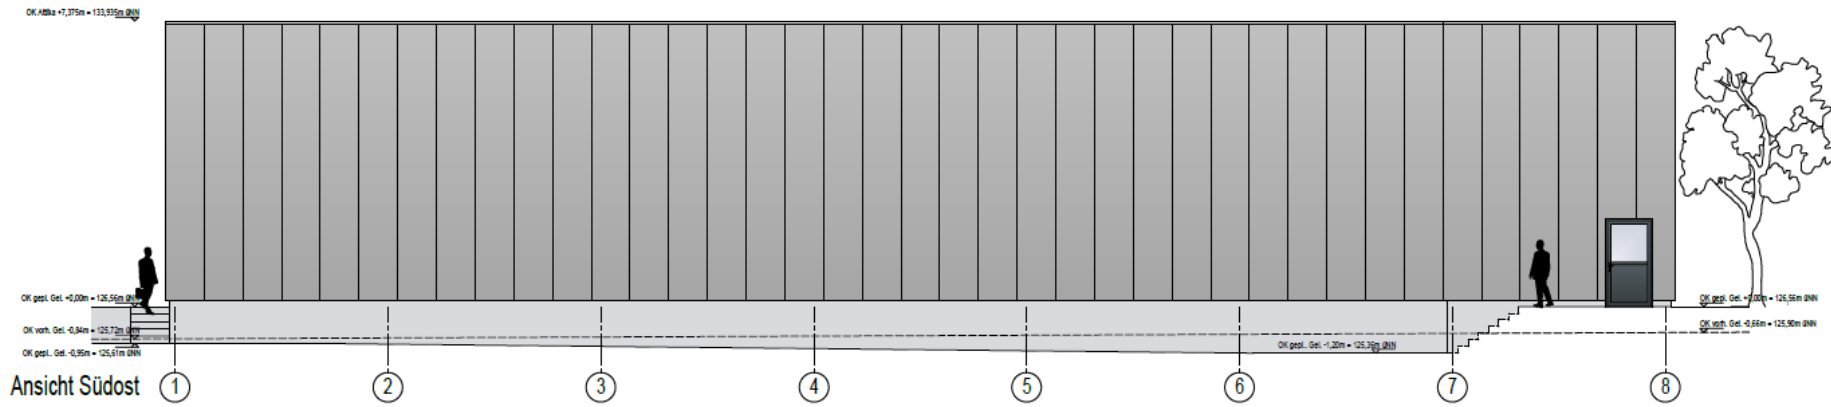

URNY

BUY THE BEST CHAIN