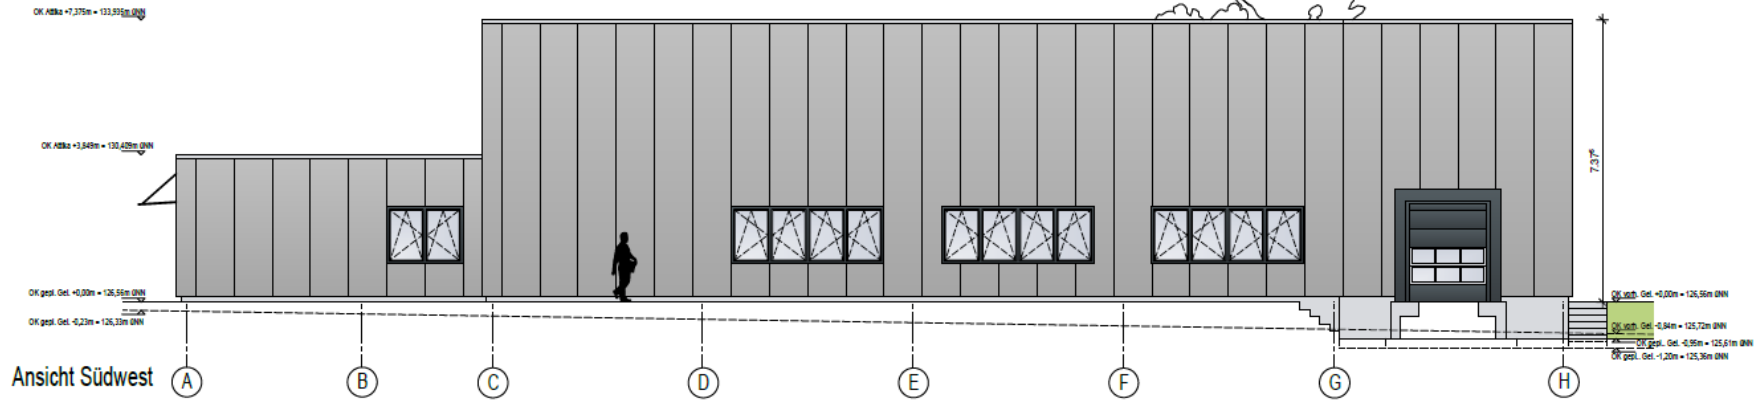

URNY
BUY THE BEST CHAIN