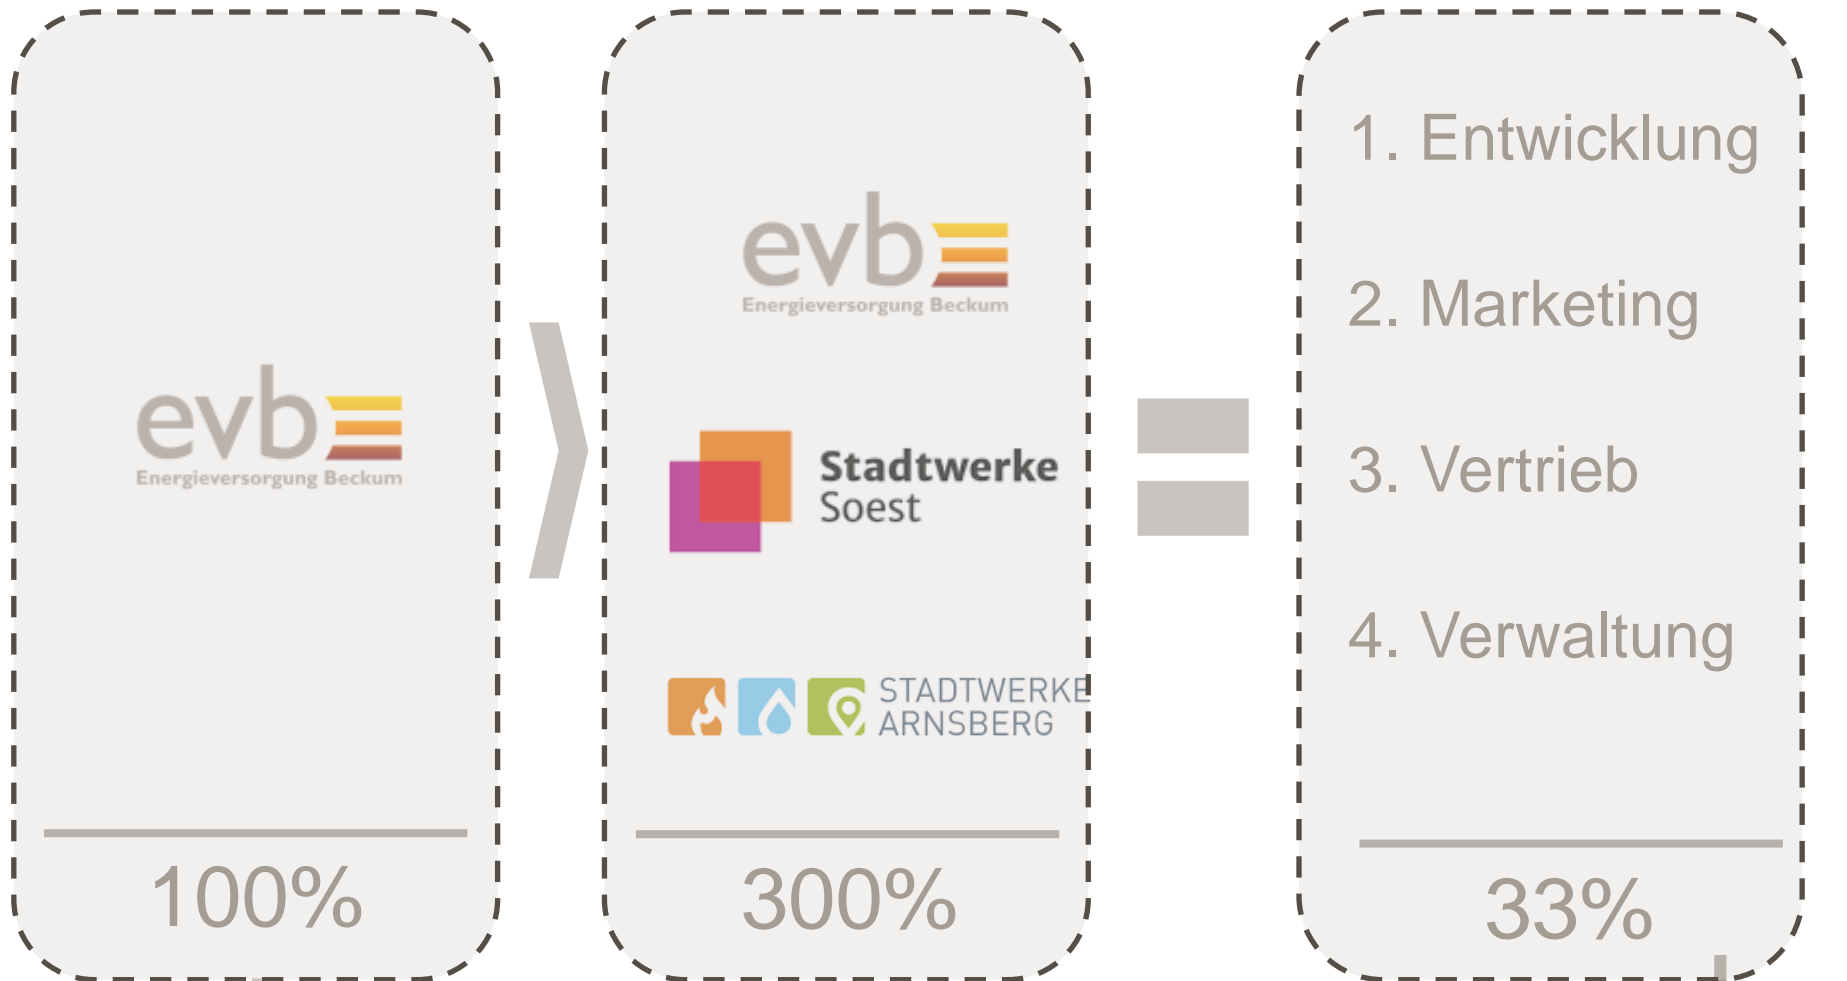

Die Sektorenkonvergenz bietet Chancen

Folie 2
25.08.2020

Quelle: Stadtwerkstudie BDEW EY 2019;
https://www.bdew.de/media/documents/Pub_20190606_Stadtwerkstudie-2019.PDF

Sind Kooperationen erfolgreich?

Unternehmen sind mit Kooperationen größtenteils zufrieden

„Wir sind mit dem Gesamterfolg zufrieden.“

Zweites Erfolgsmaß:

Individueller Zielerreichungsindex (mit Zielbedeutung gewichtet) Ø-Wert: **70,7%**

Idee der Servicewerke greift Synergie auf

Folie 4
25.08.2020