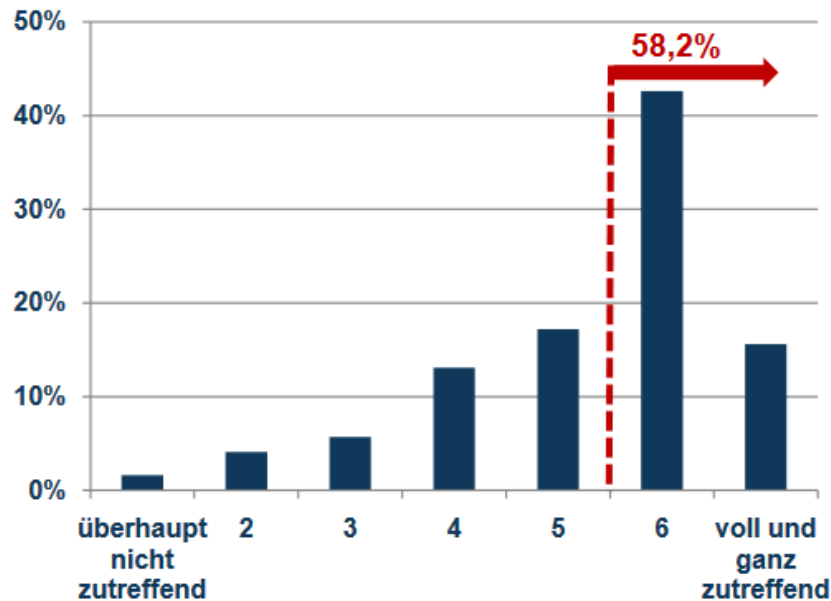

Die Sektorenkonvergenz bietet Chancen

Folie 2
25.08.2020

Quelle: Stadtwerkstudie BDEW EY 2019;
https://www.bdew.de/media/documents/Pub_20190606_Stadtwerkstudie-2019.PDF

Sind Kooperationen erfolgreich?

Unternehmen sind mit Kooperationen größtenteils zufrieden

„Wir sind mit dem Gesamterfolg zufrieden.“

Zweites Erfolgsmaß:

Individueller Zielerreichungsindex (mit Zielbedeutung gewichtet) Ø-Wert: **70,7%**

Idee der Servicewerke greift Synergie auf

Folie 4
25.08.2020