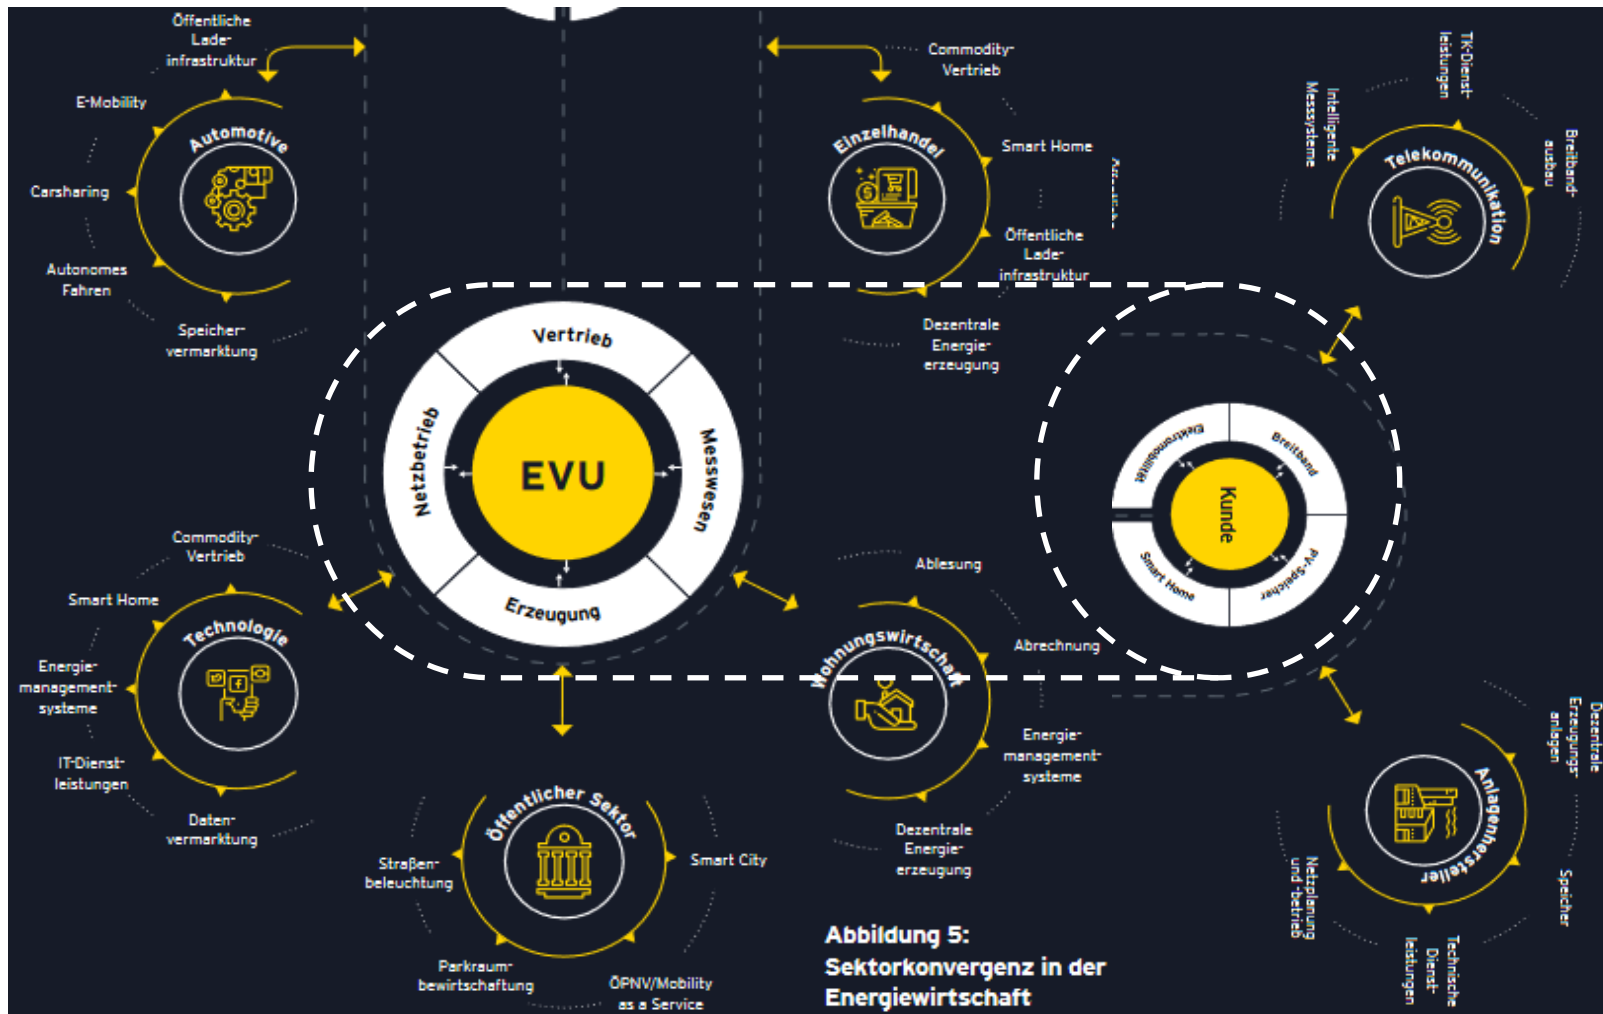

Anlage 2 zur Niederschrift über die
öffentliche/nicht öffentliche Sitzung des
Haupt- und Finanzausschusses vom 25.08.2020

Gründung Servicewerke

HuFa 25.08.2020

Einfach besser leben mit Strom und Gas der evb

Die Sektorenkonvergenz bietet Chancen

Folie 2
25.08.2020

Quelle: Stadtwerkstudie BDEW EY 2019;
https://www.bdew.de/media/documents/Pub_20190606_Stadtwerkstudie-2019.PDF

Sind Kooperationen erfolgreich?

Unternehmen sind mit Kooperationen größtenteils zufrieden

„Wir sind mit dem Gesamterfolg zufrieden.“

Zweites Erfolgsmaß:

Individueller Zielerreichungsindex (mit Zielbedeutung gewichtet) Ø-Wert: **70,7%**

Idee der Servicewerke greift Synergie auf

Folie 4
25.08.2020