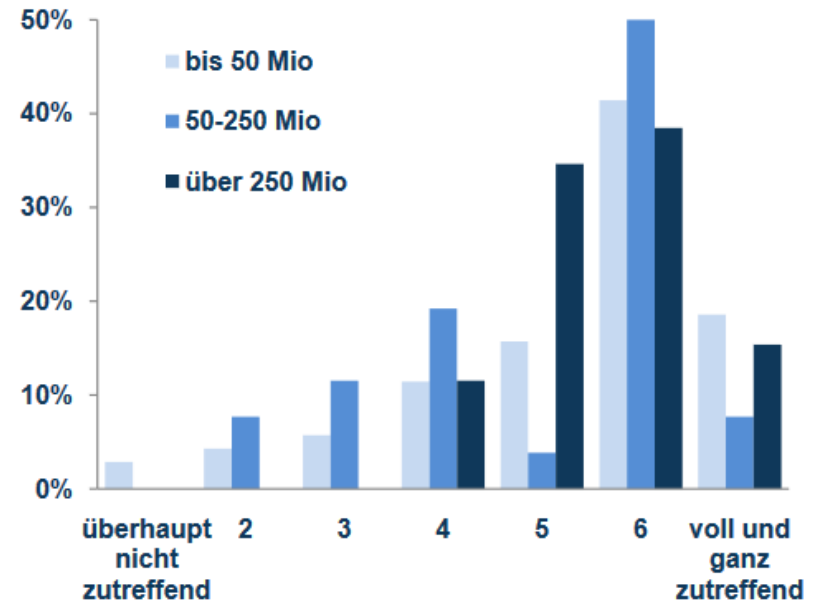

Die Sektorenkonvergenz bietet Chancen

Folie 2
25.08.2020

Quelle: Stadtwerkstudie BDEW EY 2019;
https://www.bdew.de/media/documents/Pub_20190606_Stadtwerkstudie-2019.PDF

Sind Kooperationen erfolgreich?

Unternehmen sind mit Kooperationen größtenteils zufrieden

„Wir sind mit dem Gesamterfolg zufrieden.“

Zweites Erfolgsmaß:

Individueller Zielerreichungsindex (mit Zielbedeutung gewichtet) Ø-Wert: **70,7%**

Idee der Servicewerke greift Synergie auf

Folie 4
25.08.2020