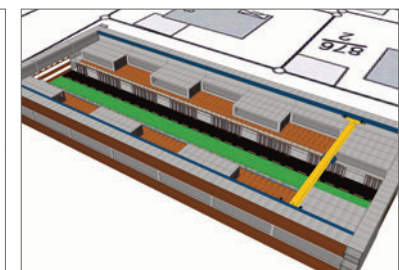

OctaNorm GmbH

- Octanorm bezeichnet eine schlüsselfertige Systembauweise
 - Stringente Rastermaße und effiziente Fließfertigung ergeben Wettbewerbsvorteile bei den Herstellkosten
 - Octanorm ist geeignet für Wohnungsbau als auch Hallenbau, da entsprechende Spannweiten erzielt werden
 - OctaNorm bezeichnet die klimaneutrale Bauweise in Holzrahmen
 - Wir werden ausschließlich langsam-wachsende Hölzer einsetzen
-
- Das Werk ist als Fließfertigung ausgelegt
 - Es wird nur Endmontage gemacht, daher emissionsfrei
 - Ziel ist es, die Werke selbst klimaneutral zu betreiben

Wir beginnen mit 1 Fertigungsstandort und einer Zentrale

Hauptstandort BECKUM: Werk 1

- 16.000qm installierte Kapazität im 2-Schichtbetrieb
- 14.000qm effektiv auslasten
- hinreichende Fertigungstiefe zu Anfang
- Grundstück und Hallenauslegung lassen spätere Erweiterungen zu
- Verwaltung und Büros für alle Gesellschaften mit Potenzial zur Erweiterung
- hybride Auslegung (Holz- und Stahlrahmenbau)
- Personalbedarf ca. 80 Mitarbeiter Fertigung inklusive Meister
- viele Tätigkeiten erfordern keine spezielle Ausbildung

Pick up here.

Grocery pick up only at this location.

PREFAB KASKO- UND SYSTEMBAUTEN BECKUM

FLIESSFERTIGUNG . PRODUKTIONSSTANDORT BECKUM

Grundriss EG

Grundriss 1. OG