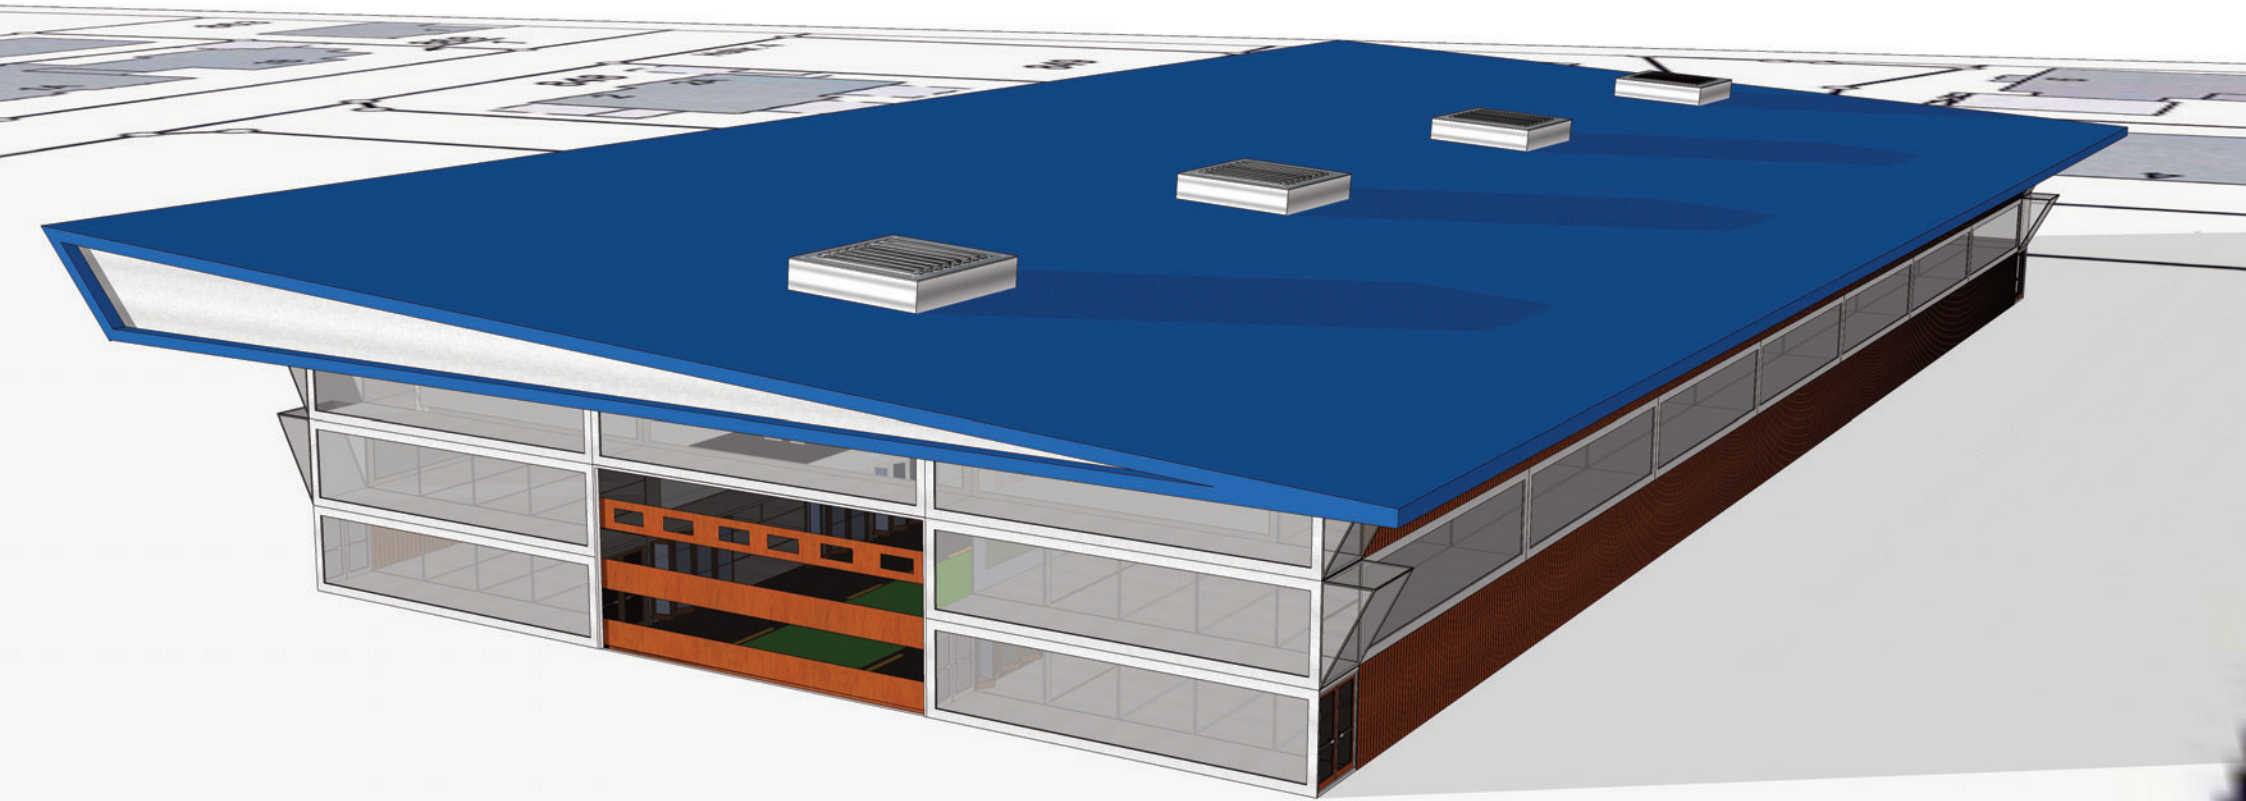

OctaNorm GmbH

- Octanorm bezeichnet eine schlüsselfertige Systembauweise
 - Stringente Rastermaße und effiziente Fließfertigung ergeben Wettbewerbsvorteile bei den Herstellkosten
 - Octanorm ist geeignet für Wohnungsbau als auch Hallenbau, da entsprechende Spannweiten erzielt werden
 - OctaNorm bezeichnet die klimaneutrale Bauweise in Holzrahmen
 - Wir werden ausschließlich langsam-wachsende Hölzer einsetzen
-
- Das Werk ist als Fließfertigung ausgelegt
 - Es wird nur Endmontage gemacht, daher emissionsfrei
 - Ziel ist es, die Werke selbst klimaneutral zu betreiben

Pick up here.

Grocery pick up only at this location.

PREFAB KASKO- UND SYSTEMBAUTEN BECKUM

FLIESSFERTIGUNG . PRODUKTIONSSTANDORT BECKUM

Grundriss EG

Grundriss 1. OG