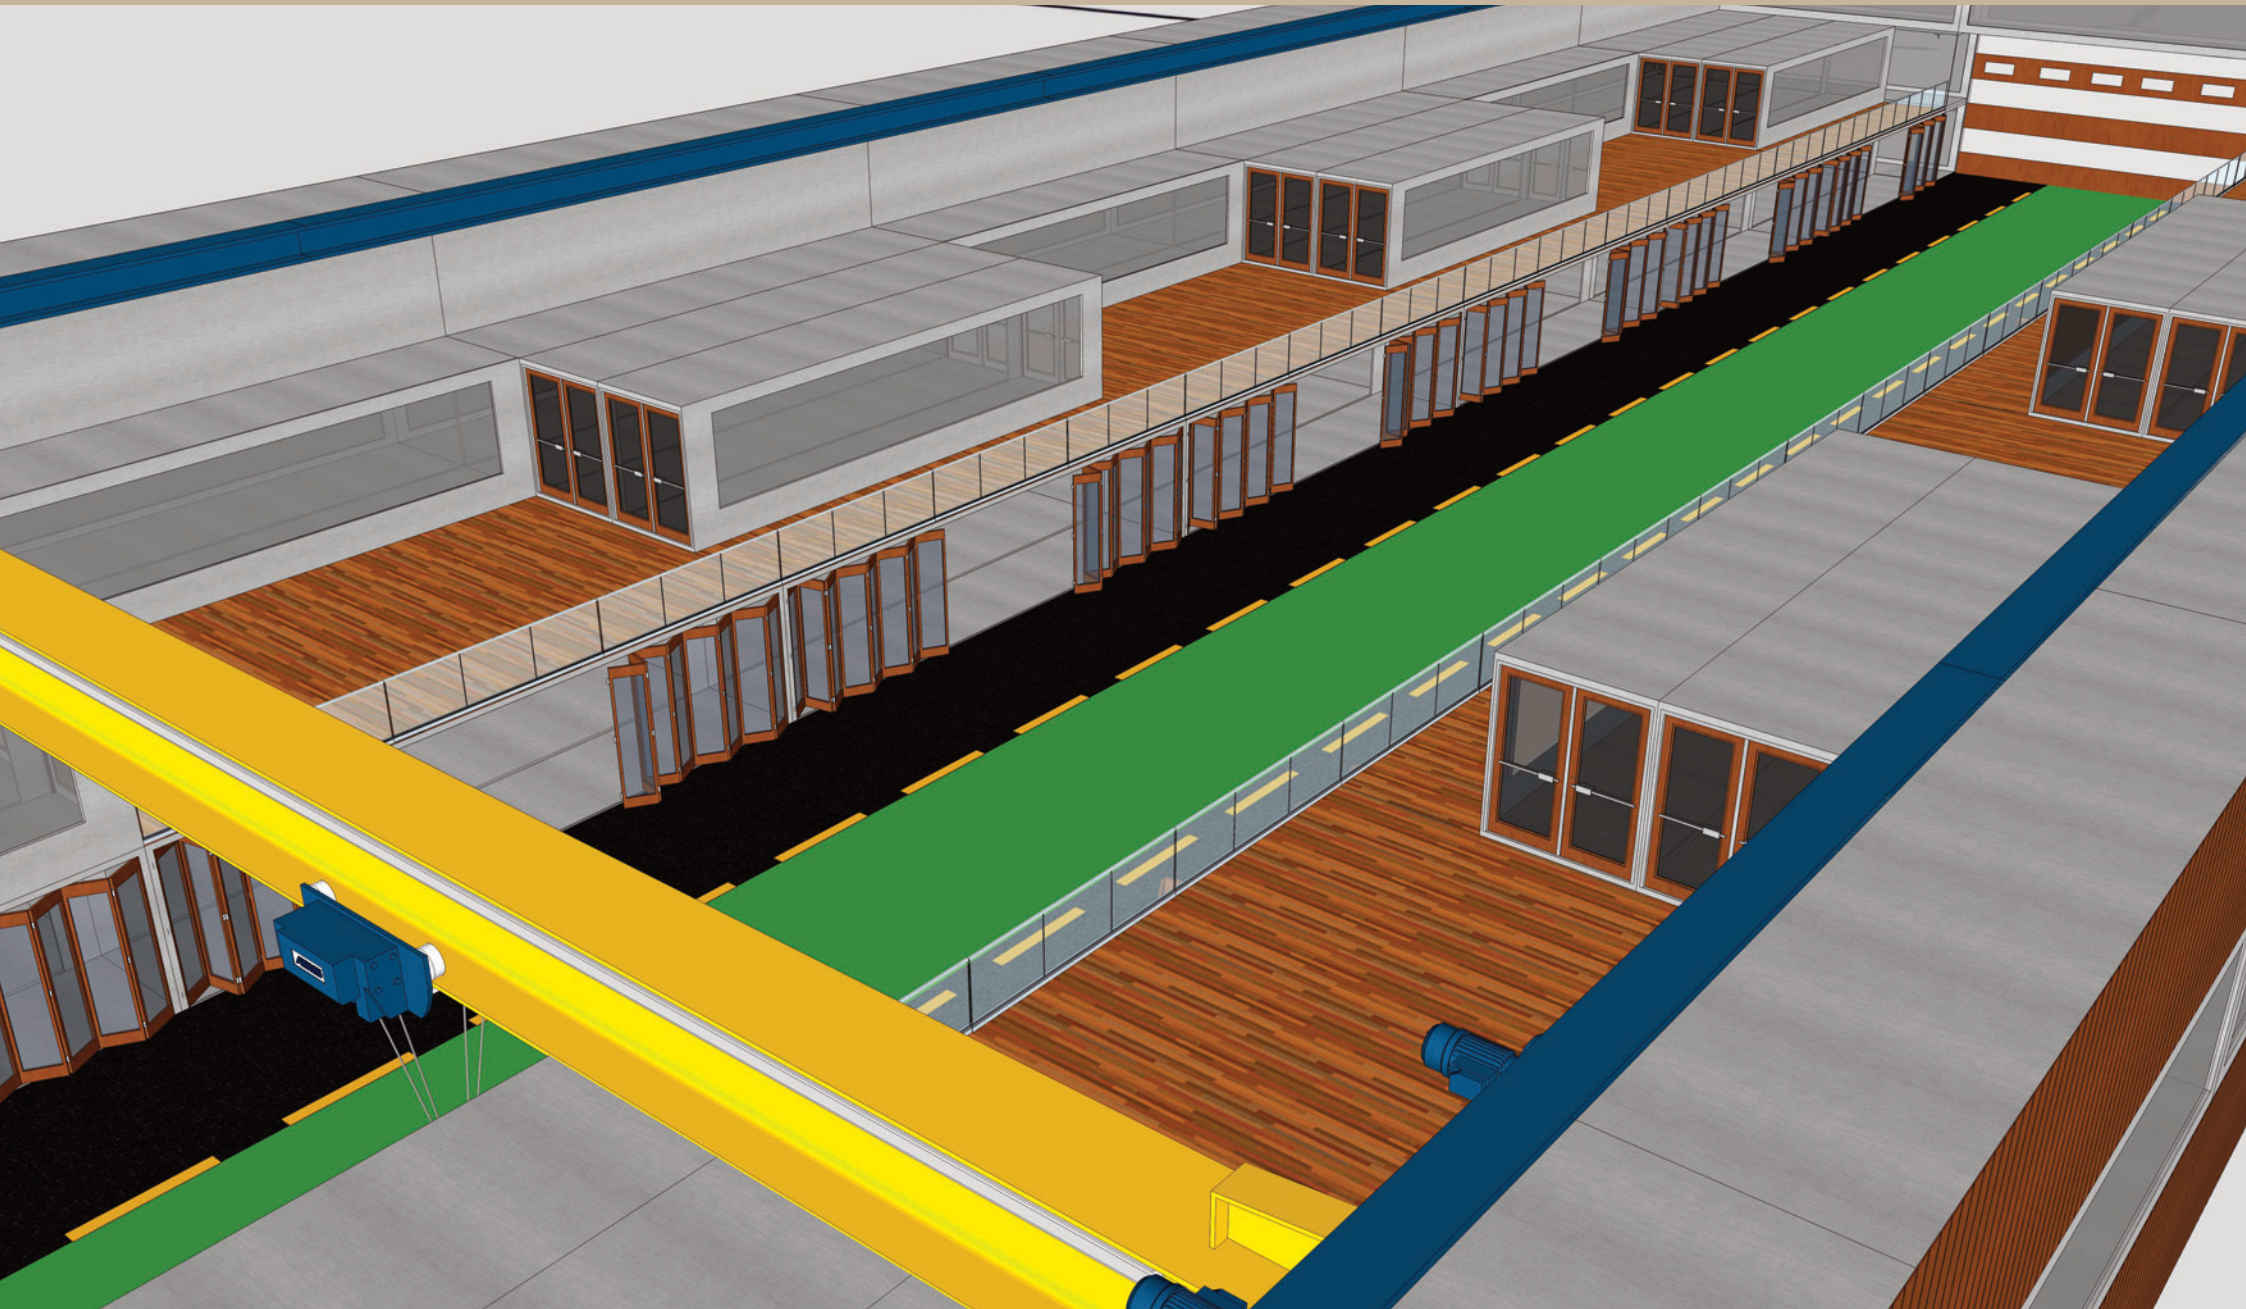

OctaNorm GmbH

- Octanorm bezeichnet eine schlüsselfertige Systembauweise
 - Stringente Rastermaße und effiziente Fließfertigung ergeben Wettbewerbsvorteile bei den Herstellkosten
 - Octanorm ist geeignet für Wohnungsbau als auch Hallenbau, da entsprechende Spannweiten erzielt werden
 - OctaNorm bezeichnet die klimaneutrale Bauweise in Holzrahmen
 - Wir werden ausschließlich langsam-wachsende Hölzer einsetzen
-
- Das Werk ist als Fließfertigung ausgelegt
 - Es wird nur Endmontage gemacht, daher emissionsfrei
 - Ziel ist es, die Werke selbst klimaneutral zu betreiben

Pick up here.

Grocery pick up only at this location.

PREFAB KASKO- UND SYSTEMBAUTEN BECKUM

FLIESSFERTIGUNG . PRODUKTIONSSTANDORT BECKUM

Grundriss EG

Grundriss 1. OG