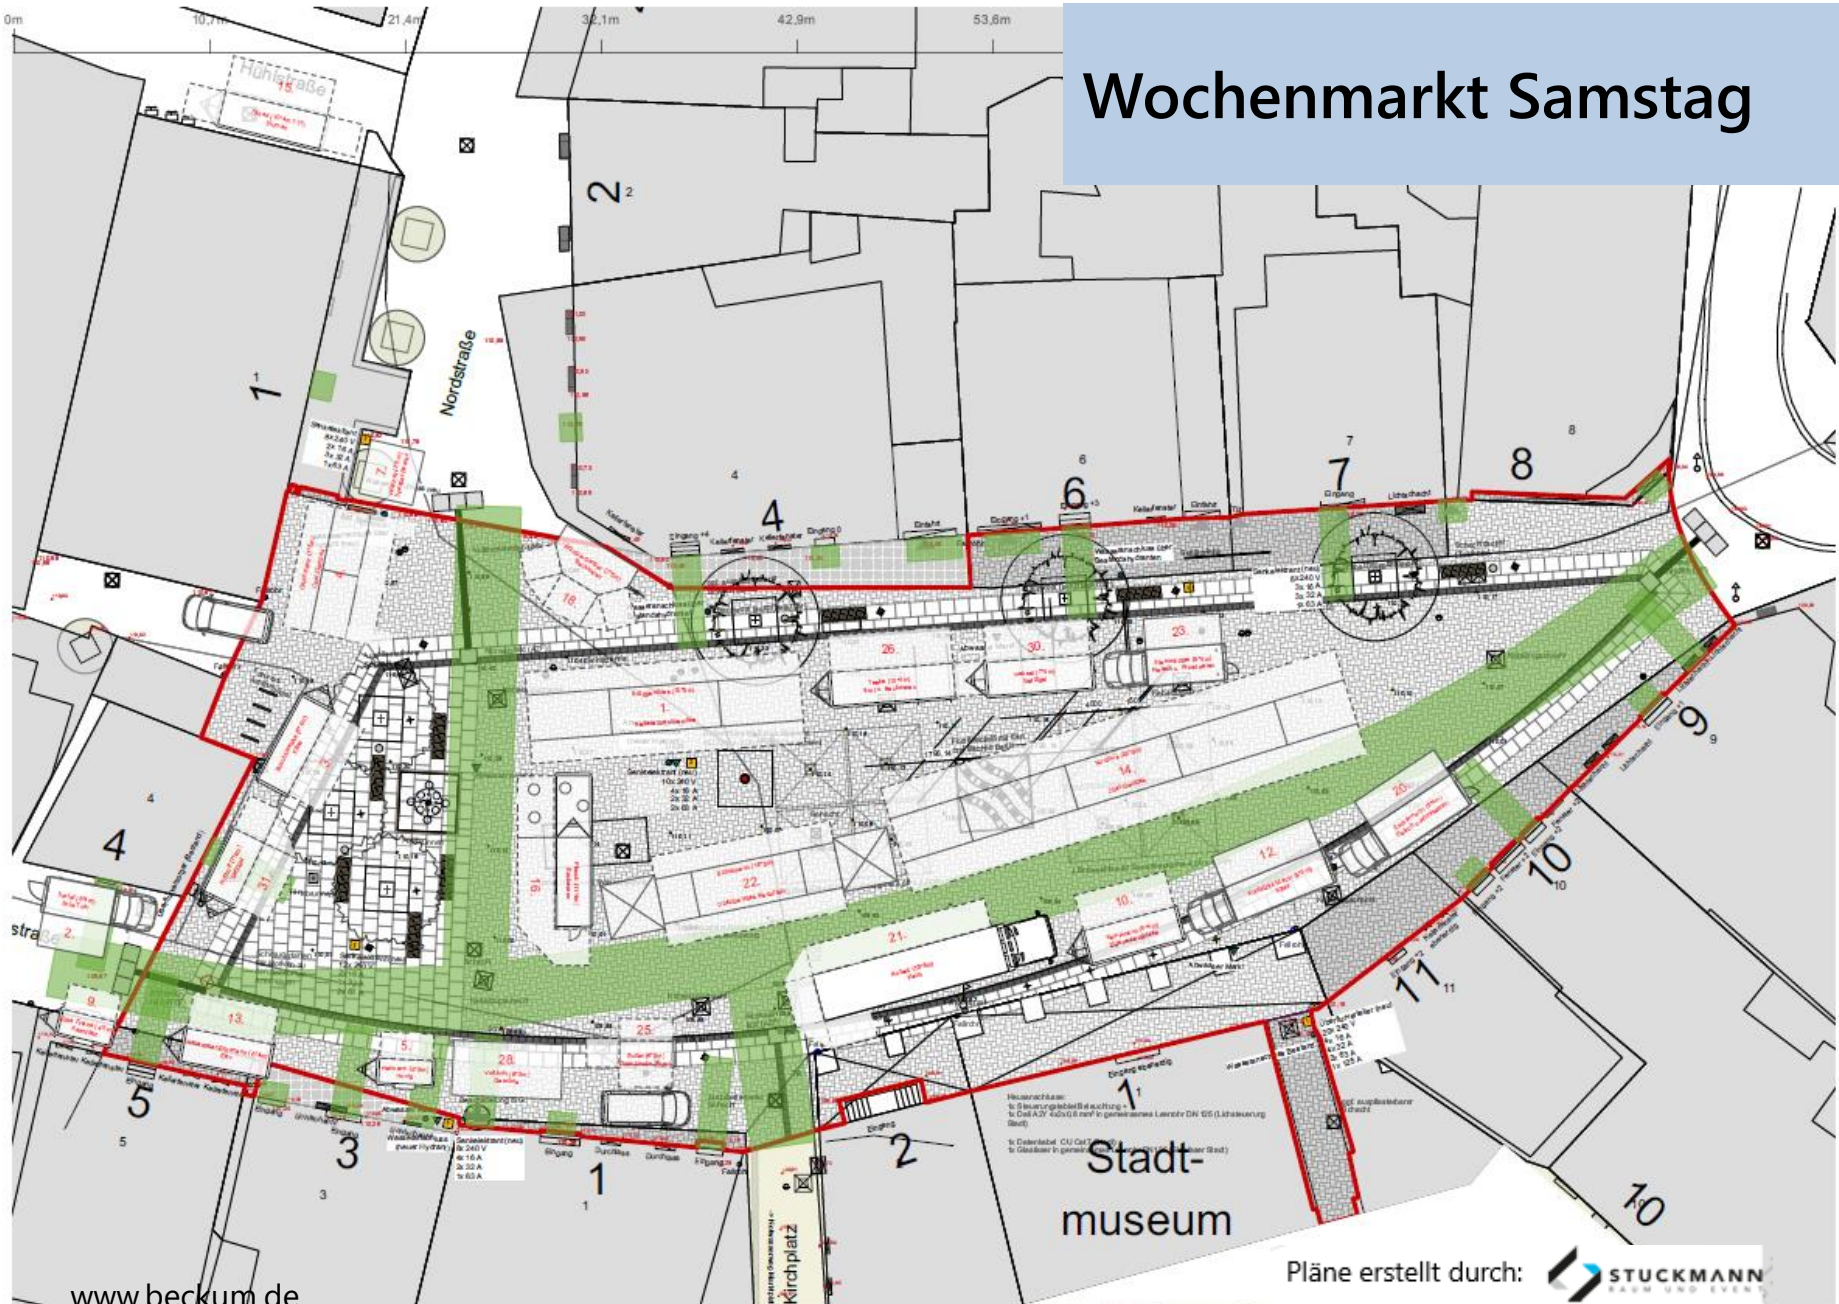

# Wochenmarkt Samstag

Wochenmarkt SA-Maßstab: 1:250

0m 5m 10m 15m 20m 25m

Aussteller Samstag + Mittwoch  
Aussteller Samstag

Pläne erstellt durch:

# Wochenmarkt Samstag

BeSo-Maßstab: 1:250