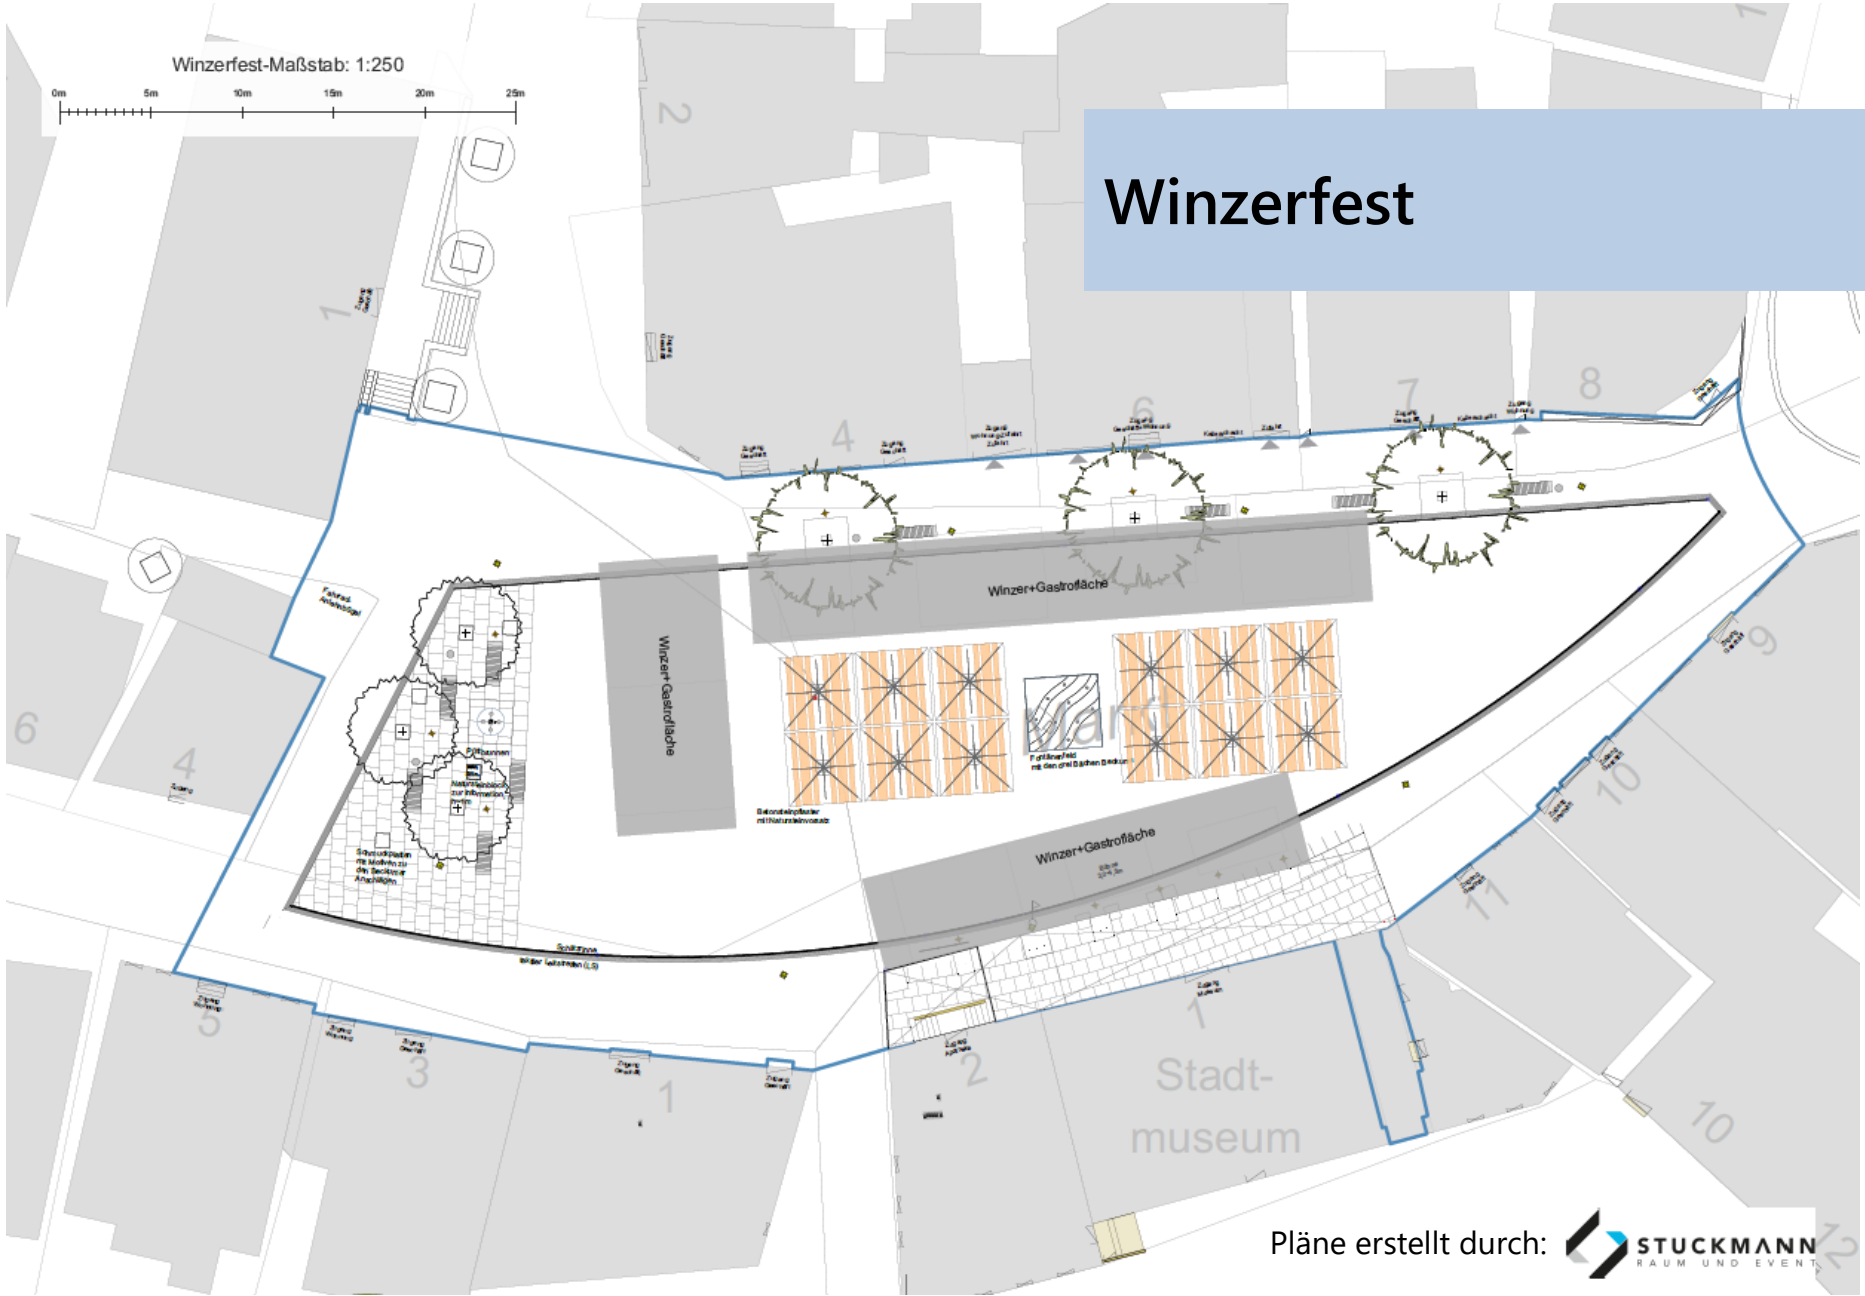

# Winzerfest

Pläne erstellt durch:  **STUCKMANN**  
RAUM UND EVENT

Pütt Tage - Maßstab: 1:250