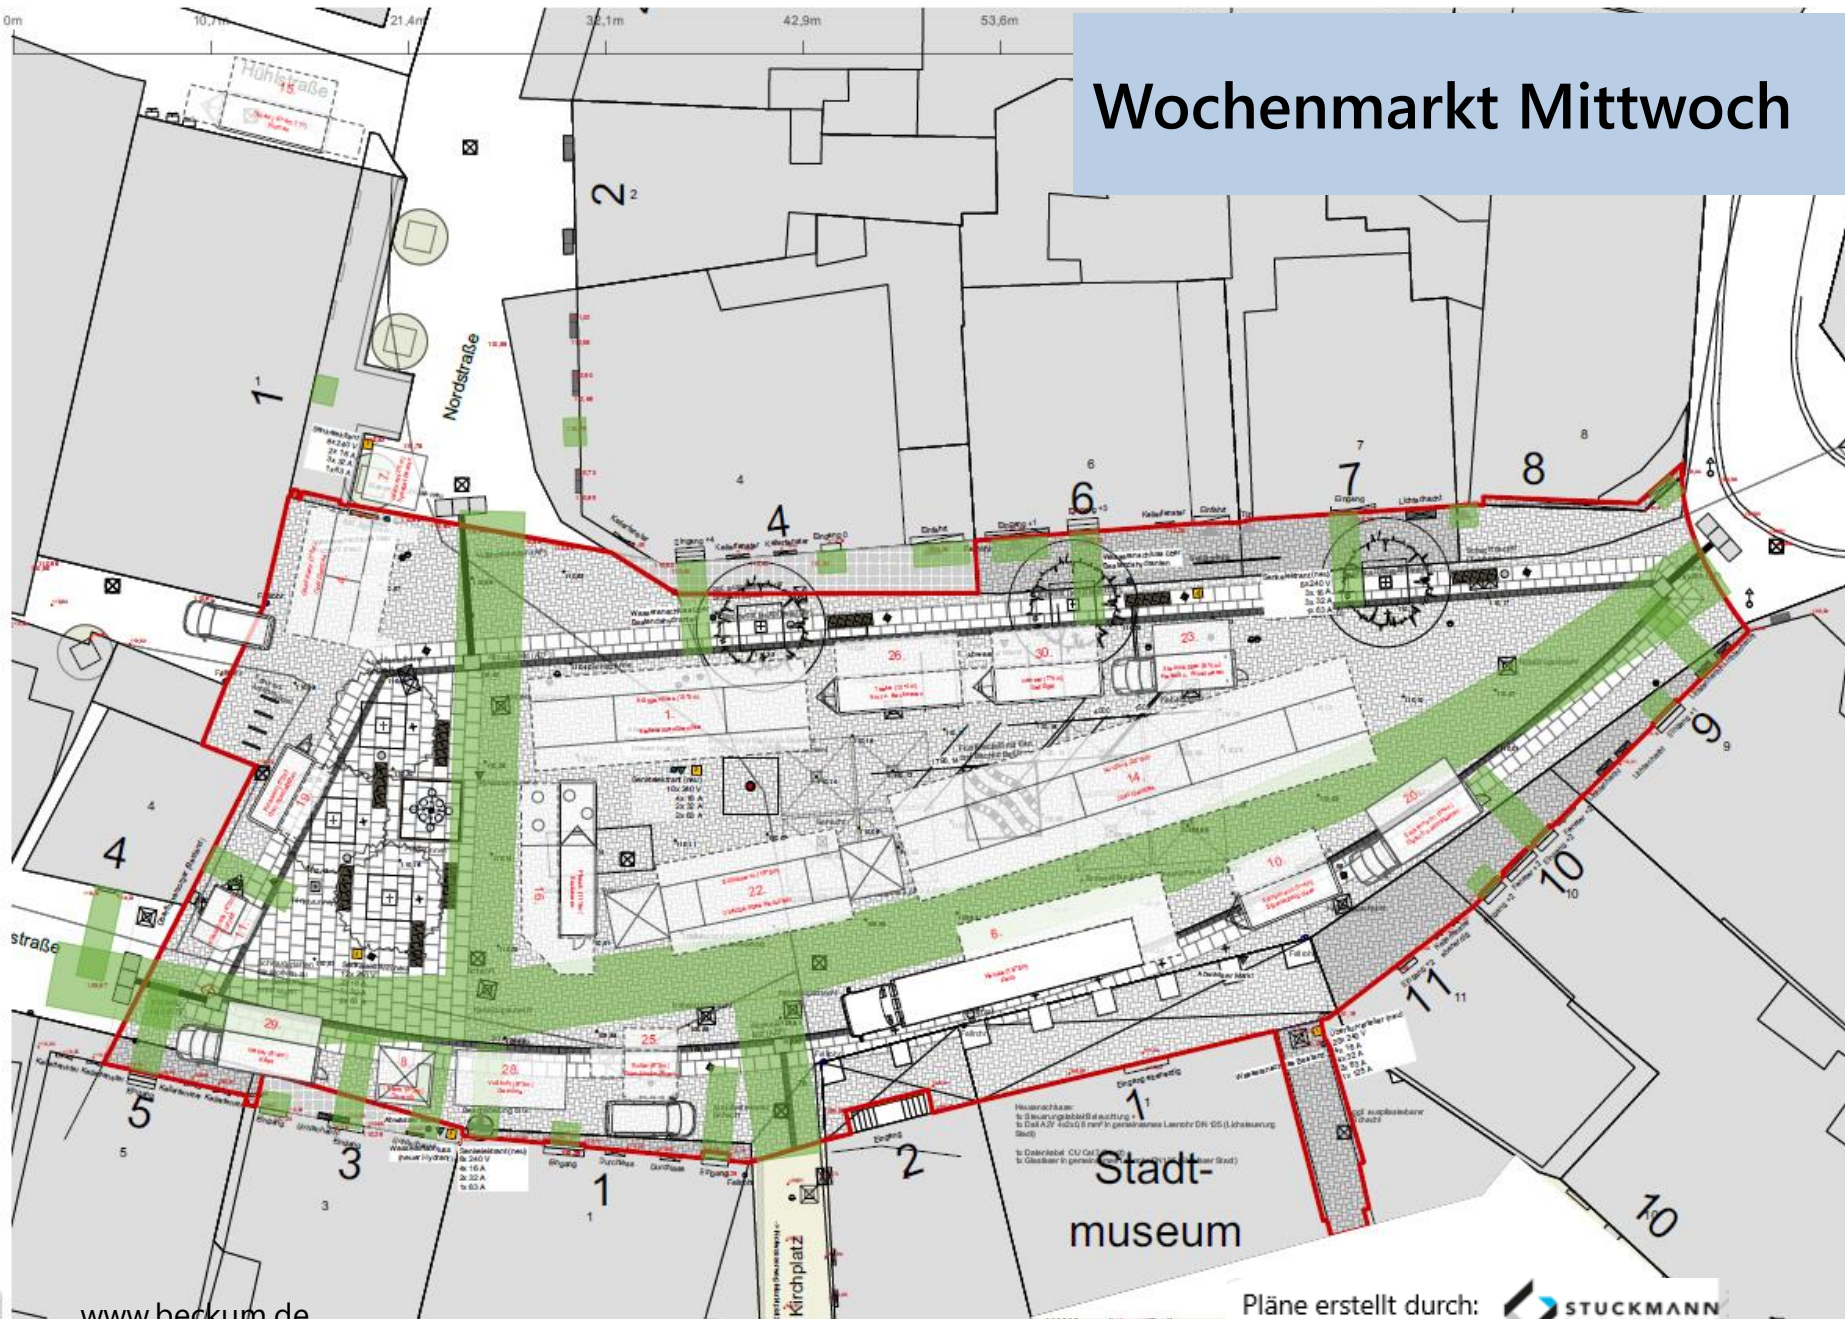

Wochenmarkt Mittwoch