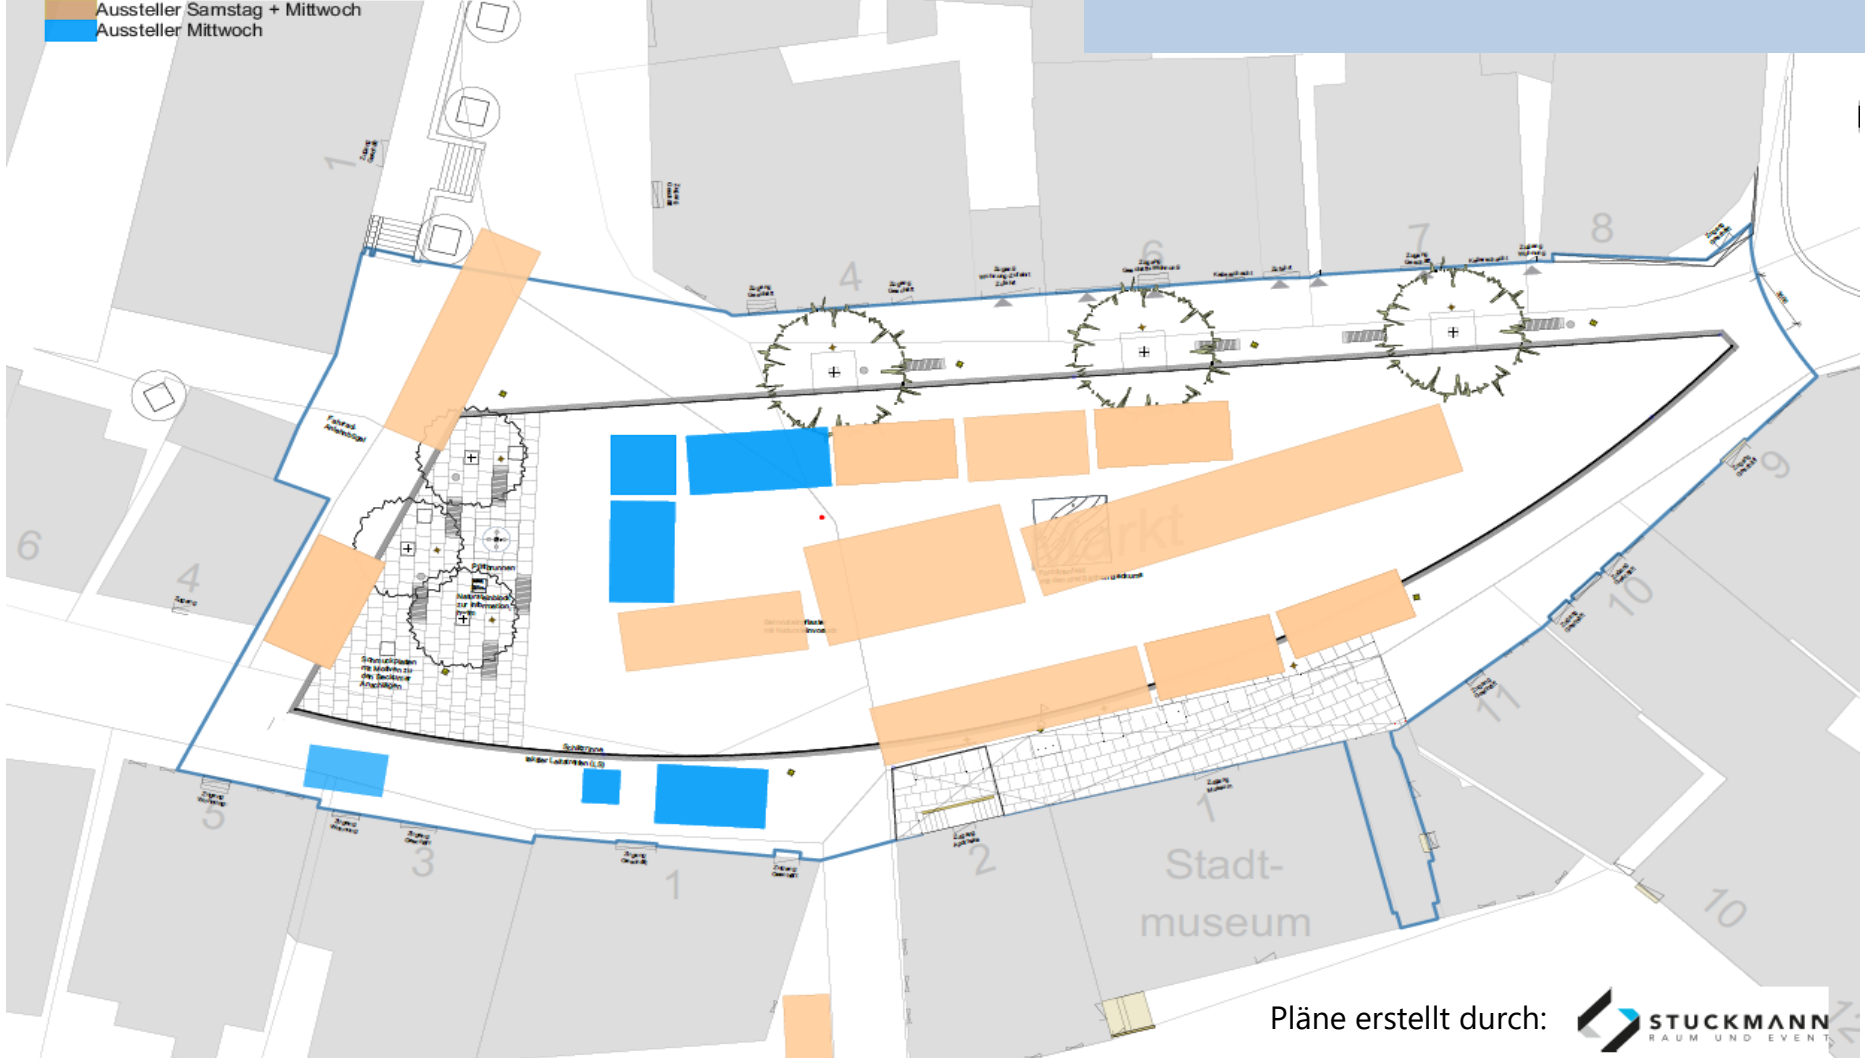

Wochenmarkt Mittwoch

Wochenmarkt MI-Maßstab: 1:250

- Aussteller Samstag + Mittwoch
- Aussteller Mittwoch

Pläne erstellt durch: