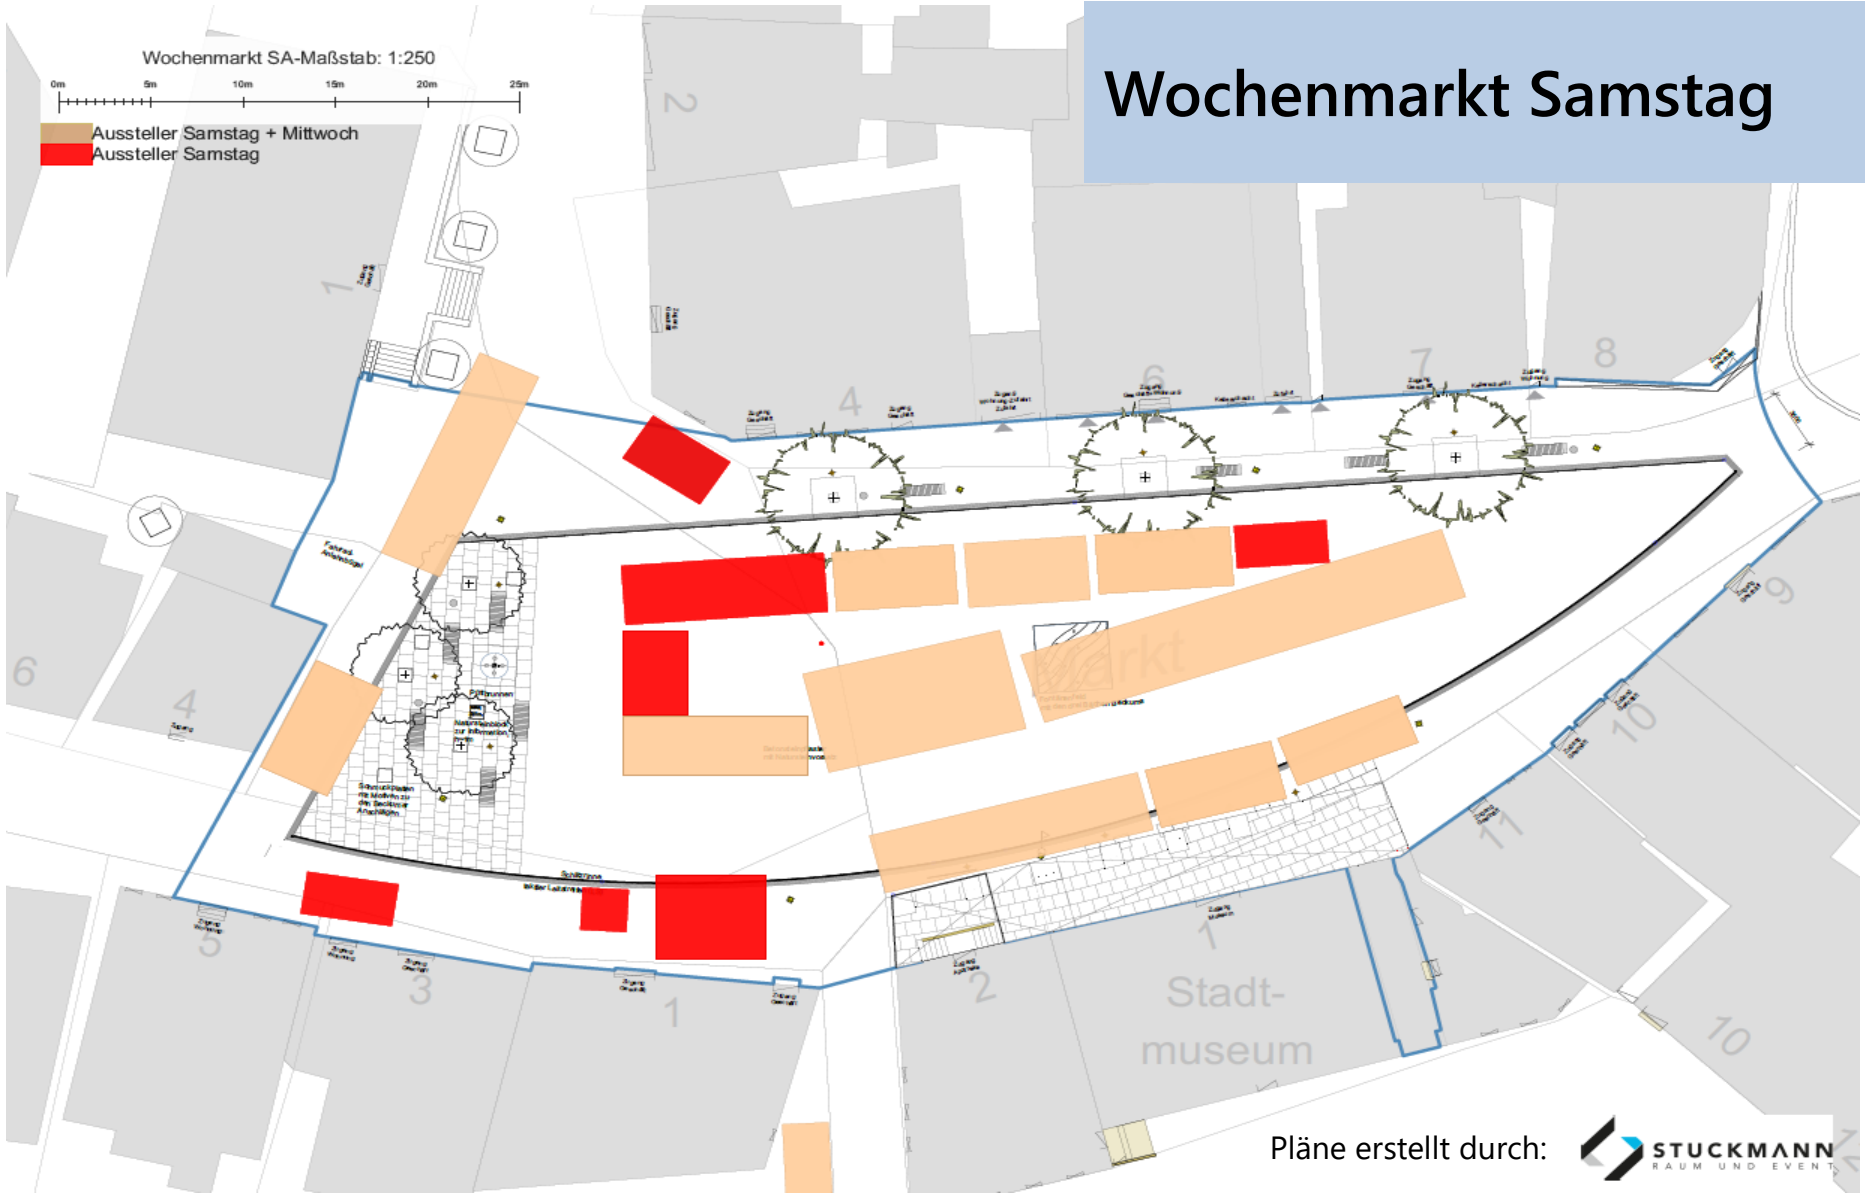

# Wochenmarkt Samstag

Wochenmarkt SA-Maßstab: 1:250

0m 5m 10m 15m 20m 25m

Aussteller Samstag + Mittwoch  
Aussteller Samstag

Pläne erstellt durch: