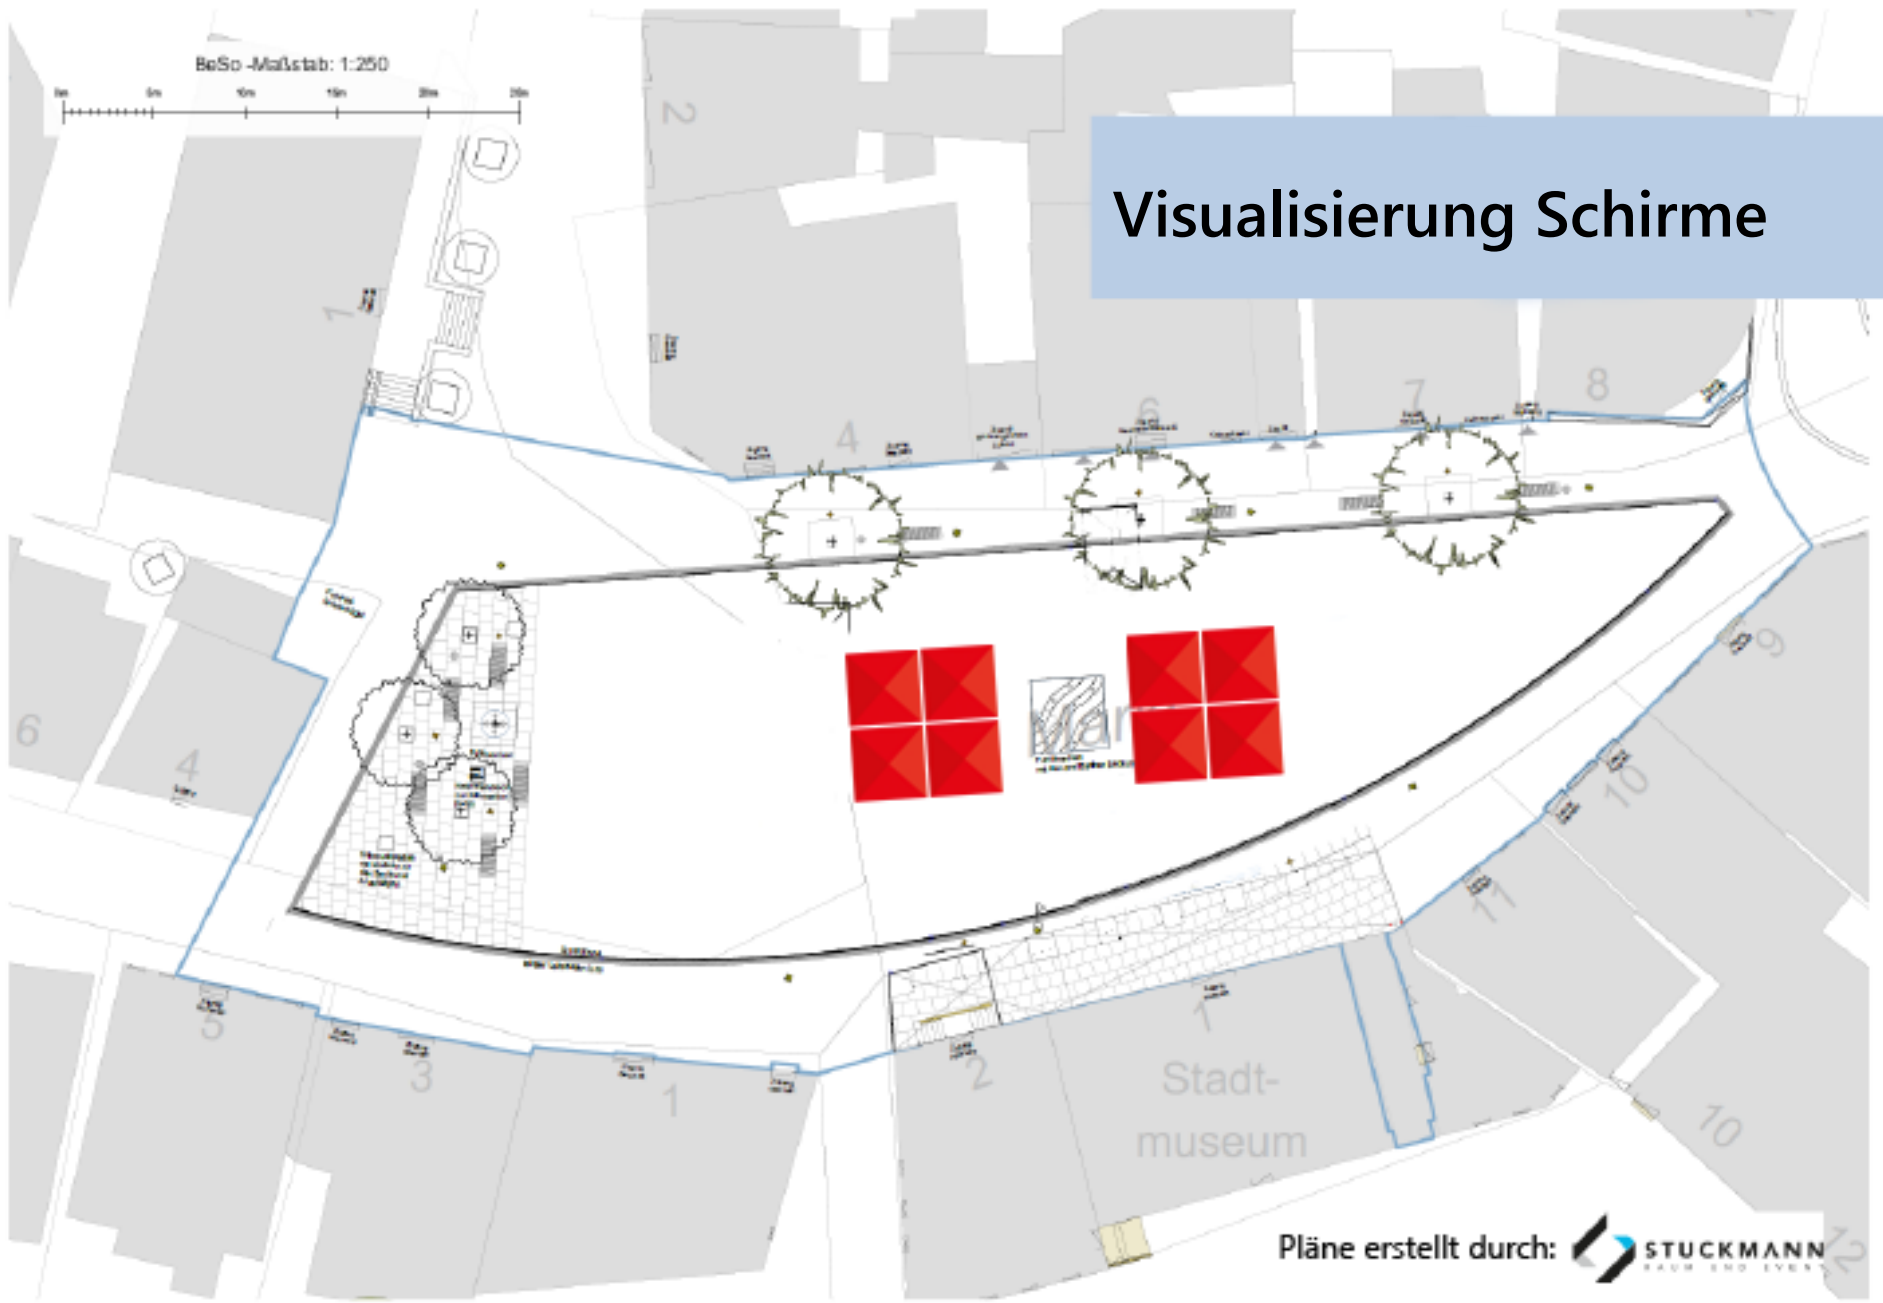

BeSo-Maßstab: 1:250

Visualisierung Schirme

Pläne erstellt durch: STUCKMANN
ARCHITECTS