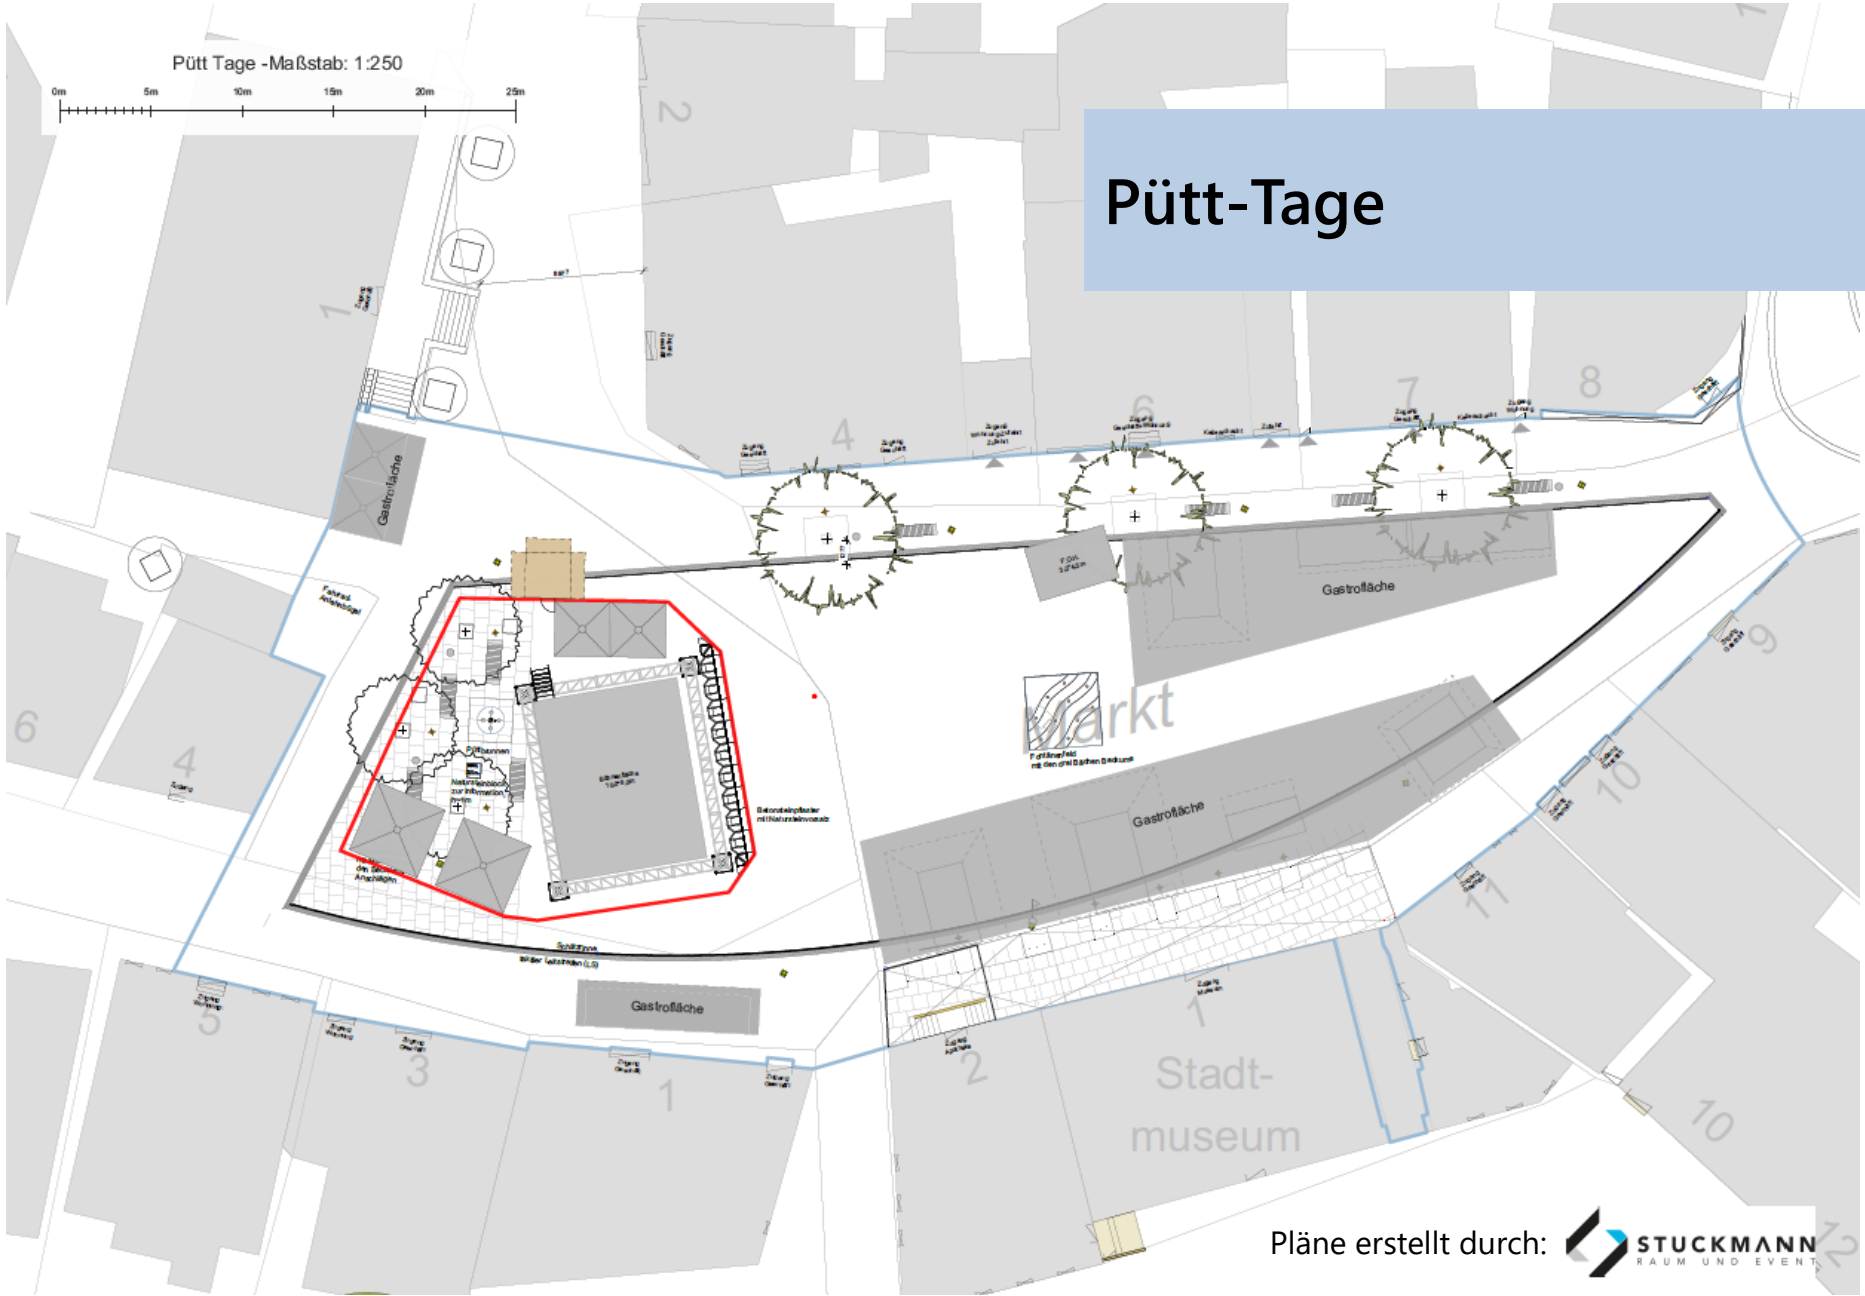

# Winzerfest

Pläne erstellt durch:  **STUCKMANN**  
RAUM UND EVENT

Pütt Tage - Maßstab: 1:250

# Pütt-Tage

Pläne erstellt durch:

Weihnachtsmarkt - Maßstab: 1:250