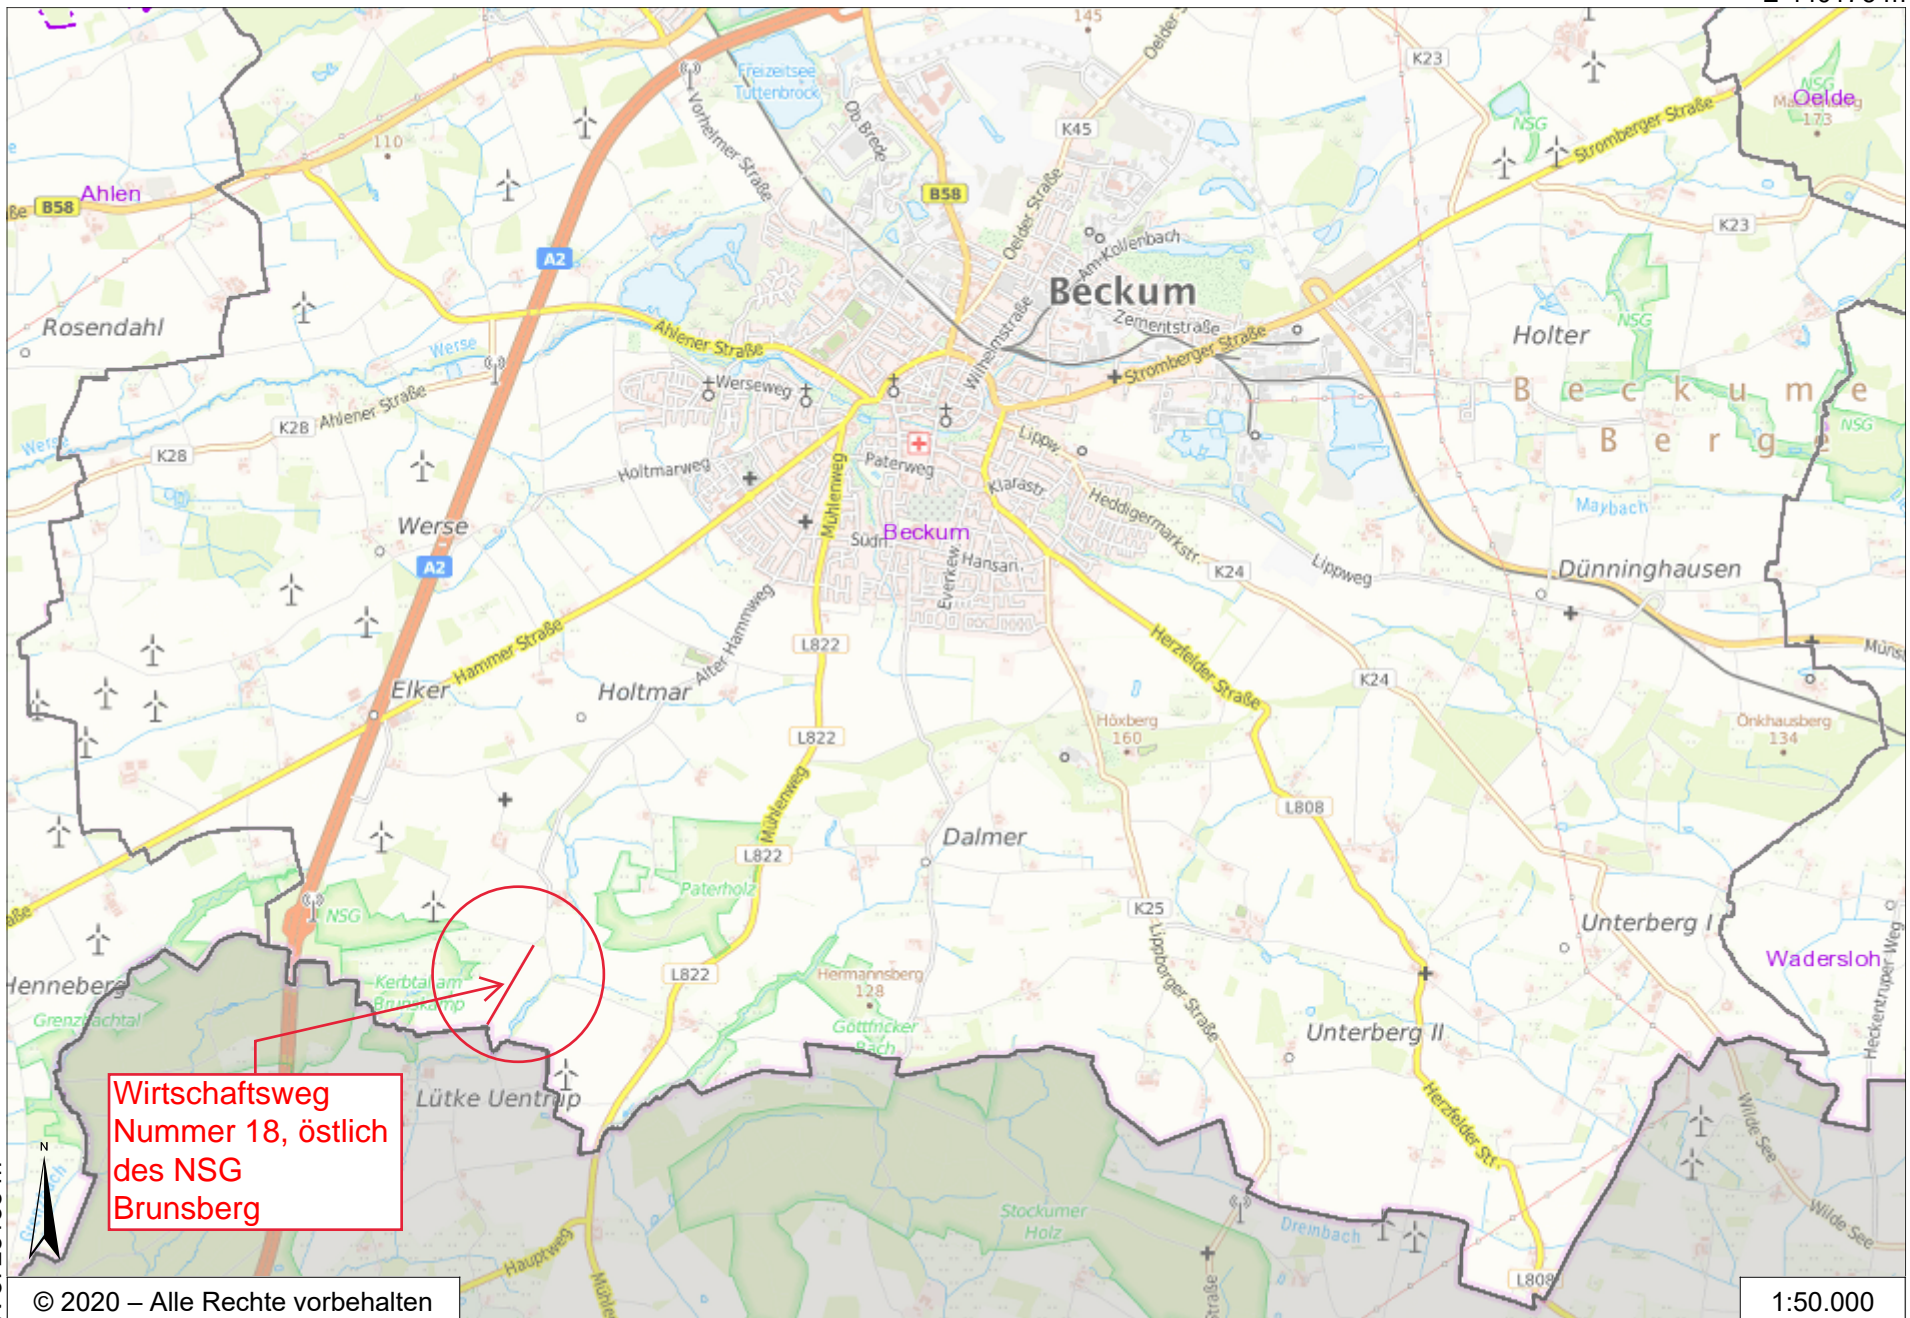

E 440176 m

N 5736850 m

Wirtschaftsweg
 Nummer 18, östlich
 des NSG
 Brunsberg

N 5728155 m

© 2020 – Alle Rechte vorbehalten

1:50.000

E 427617 m