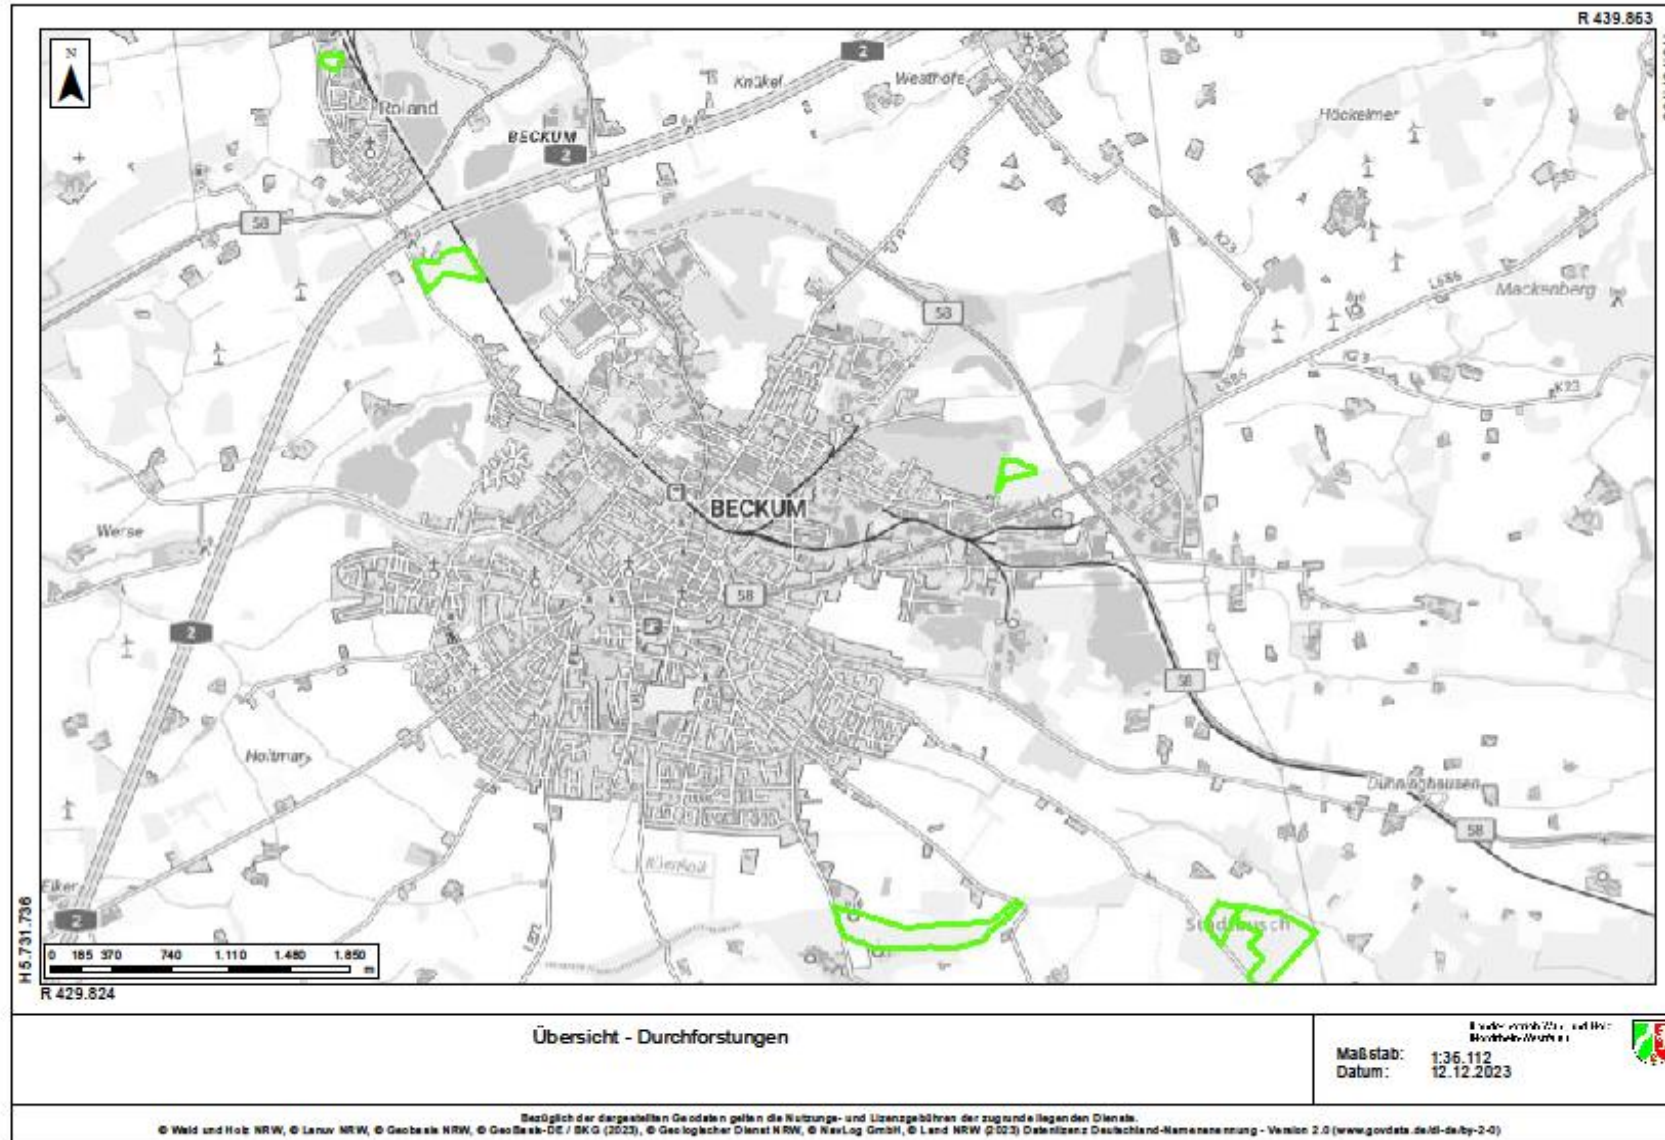

Stadtwald Beckum

Forstliche Maßnahmen im Jahr 2024

www.wald-und-holz.nrw.de

Übersicht – Fällungsarbeiten

Beckum Roland – neben Straßenmeisterei

Totholzentnahme

Maßstab: 1:1.128
Datum: 12.12.2023

Beckum Roland – südlich der A2

Erstdurchforstung

Aktivpark Phoenix – Ostseite

Durchforstung
und
Totholzentnahme

Maßstab: 1:2.257
Datum: 12.12.2023

Stadtbusch an der Heddingermarktstraße

westlich:
Erstdurchforstung

östlich:
Durchforstung

Maßstab: 1:4.514
Datum: 12.12.2023

Übersicht

Ergänzende Aufforstungen mit Eiche

- ca. 10 Teilflächen in Planung
- Detailabstimmungen erfolgt noch mit der Stadtverwaltung
- Durchführung im Frühjahr 2024 möglich
- Aufforstungen müssen ca. 10 Jahre gepflegt werden