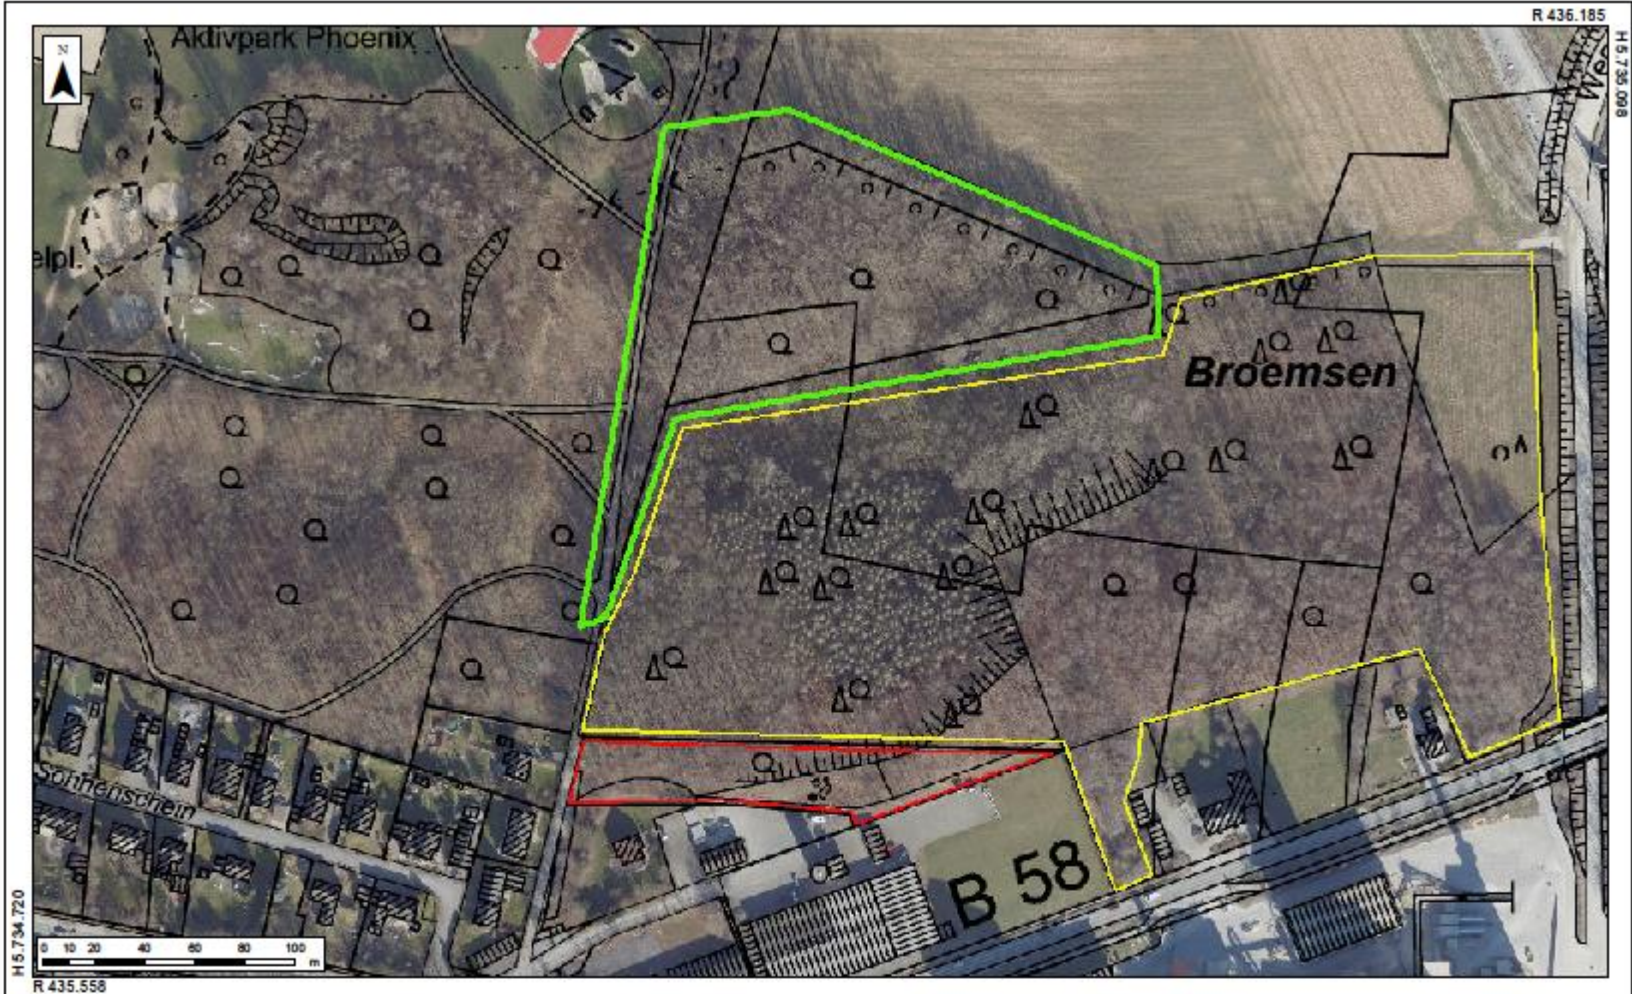

Stadtwald Beckum

Forstliche Maßnahmen im Jahr 2024

www.wald-und-holz.nrw.de

Übersicht – Fällungsarbeiten

Beckum Roland – neben Straßenmeisterei

Totholzentnahme

Maßstab: 1:1.128
Datum: 12.12.2023

Beckum Roland – südlich der A2

Erstdurchforstung

Aktivpark Phoenix – Ostseite

Durchforstung
und
Totholzentnahme

Maßstab: 1:2.257
Datum: 12.12.2023

Stadtbusch an der Heddingermarktstraße

westlich:
Erstdurchforstung

östlich:
Durchforstung

Maßstab: 1:4.514
Datum: 12.12.2023

Übersicht

Ergänzende Aufforstungen mit Eiche

- ca. 10 Teilflächen in Planung
- Detailabstimmungen erfolgt noch mit der Stadtverwaltung
- Durchführung im Frühjahr 2024 möglich
- Aufforstungen müssen ca. 10 Jahre gepflegt werden