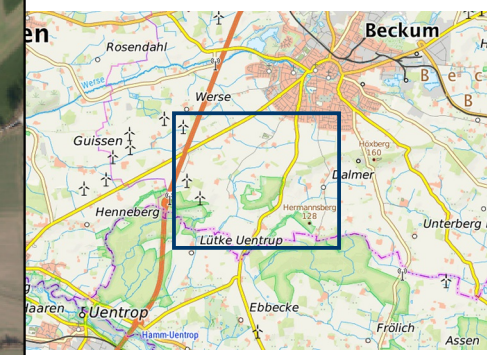

Projekt Beckum-Pflugloch	
Bundesland Nordrhein-Westfalen	Landkreis Warendorf
Kommune Beckum	Gemarkung Beckum
Regionaler Planungsverband Münsterland	
Stand 12.03.2024	Software QGIS
0 100 200 300 400 500 m	

Karteneinhalt
Lageplan
Standort "Beckum-Pflugloch"

- WEA-Standort VenSol
- genehmigte/ Bestands-WEA