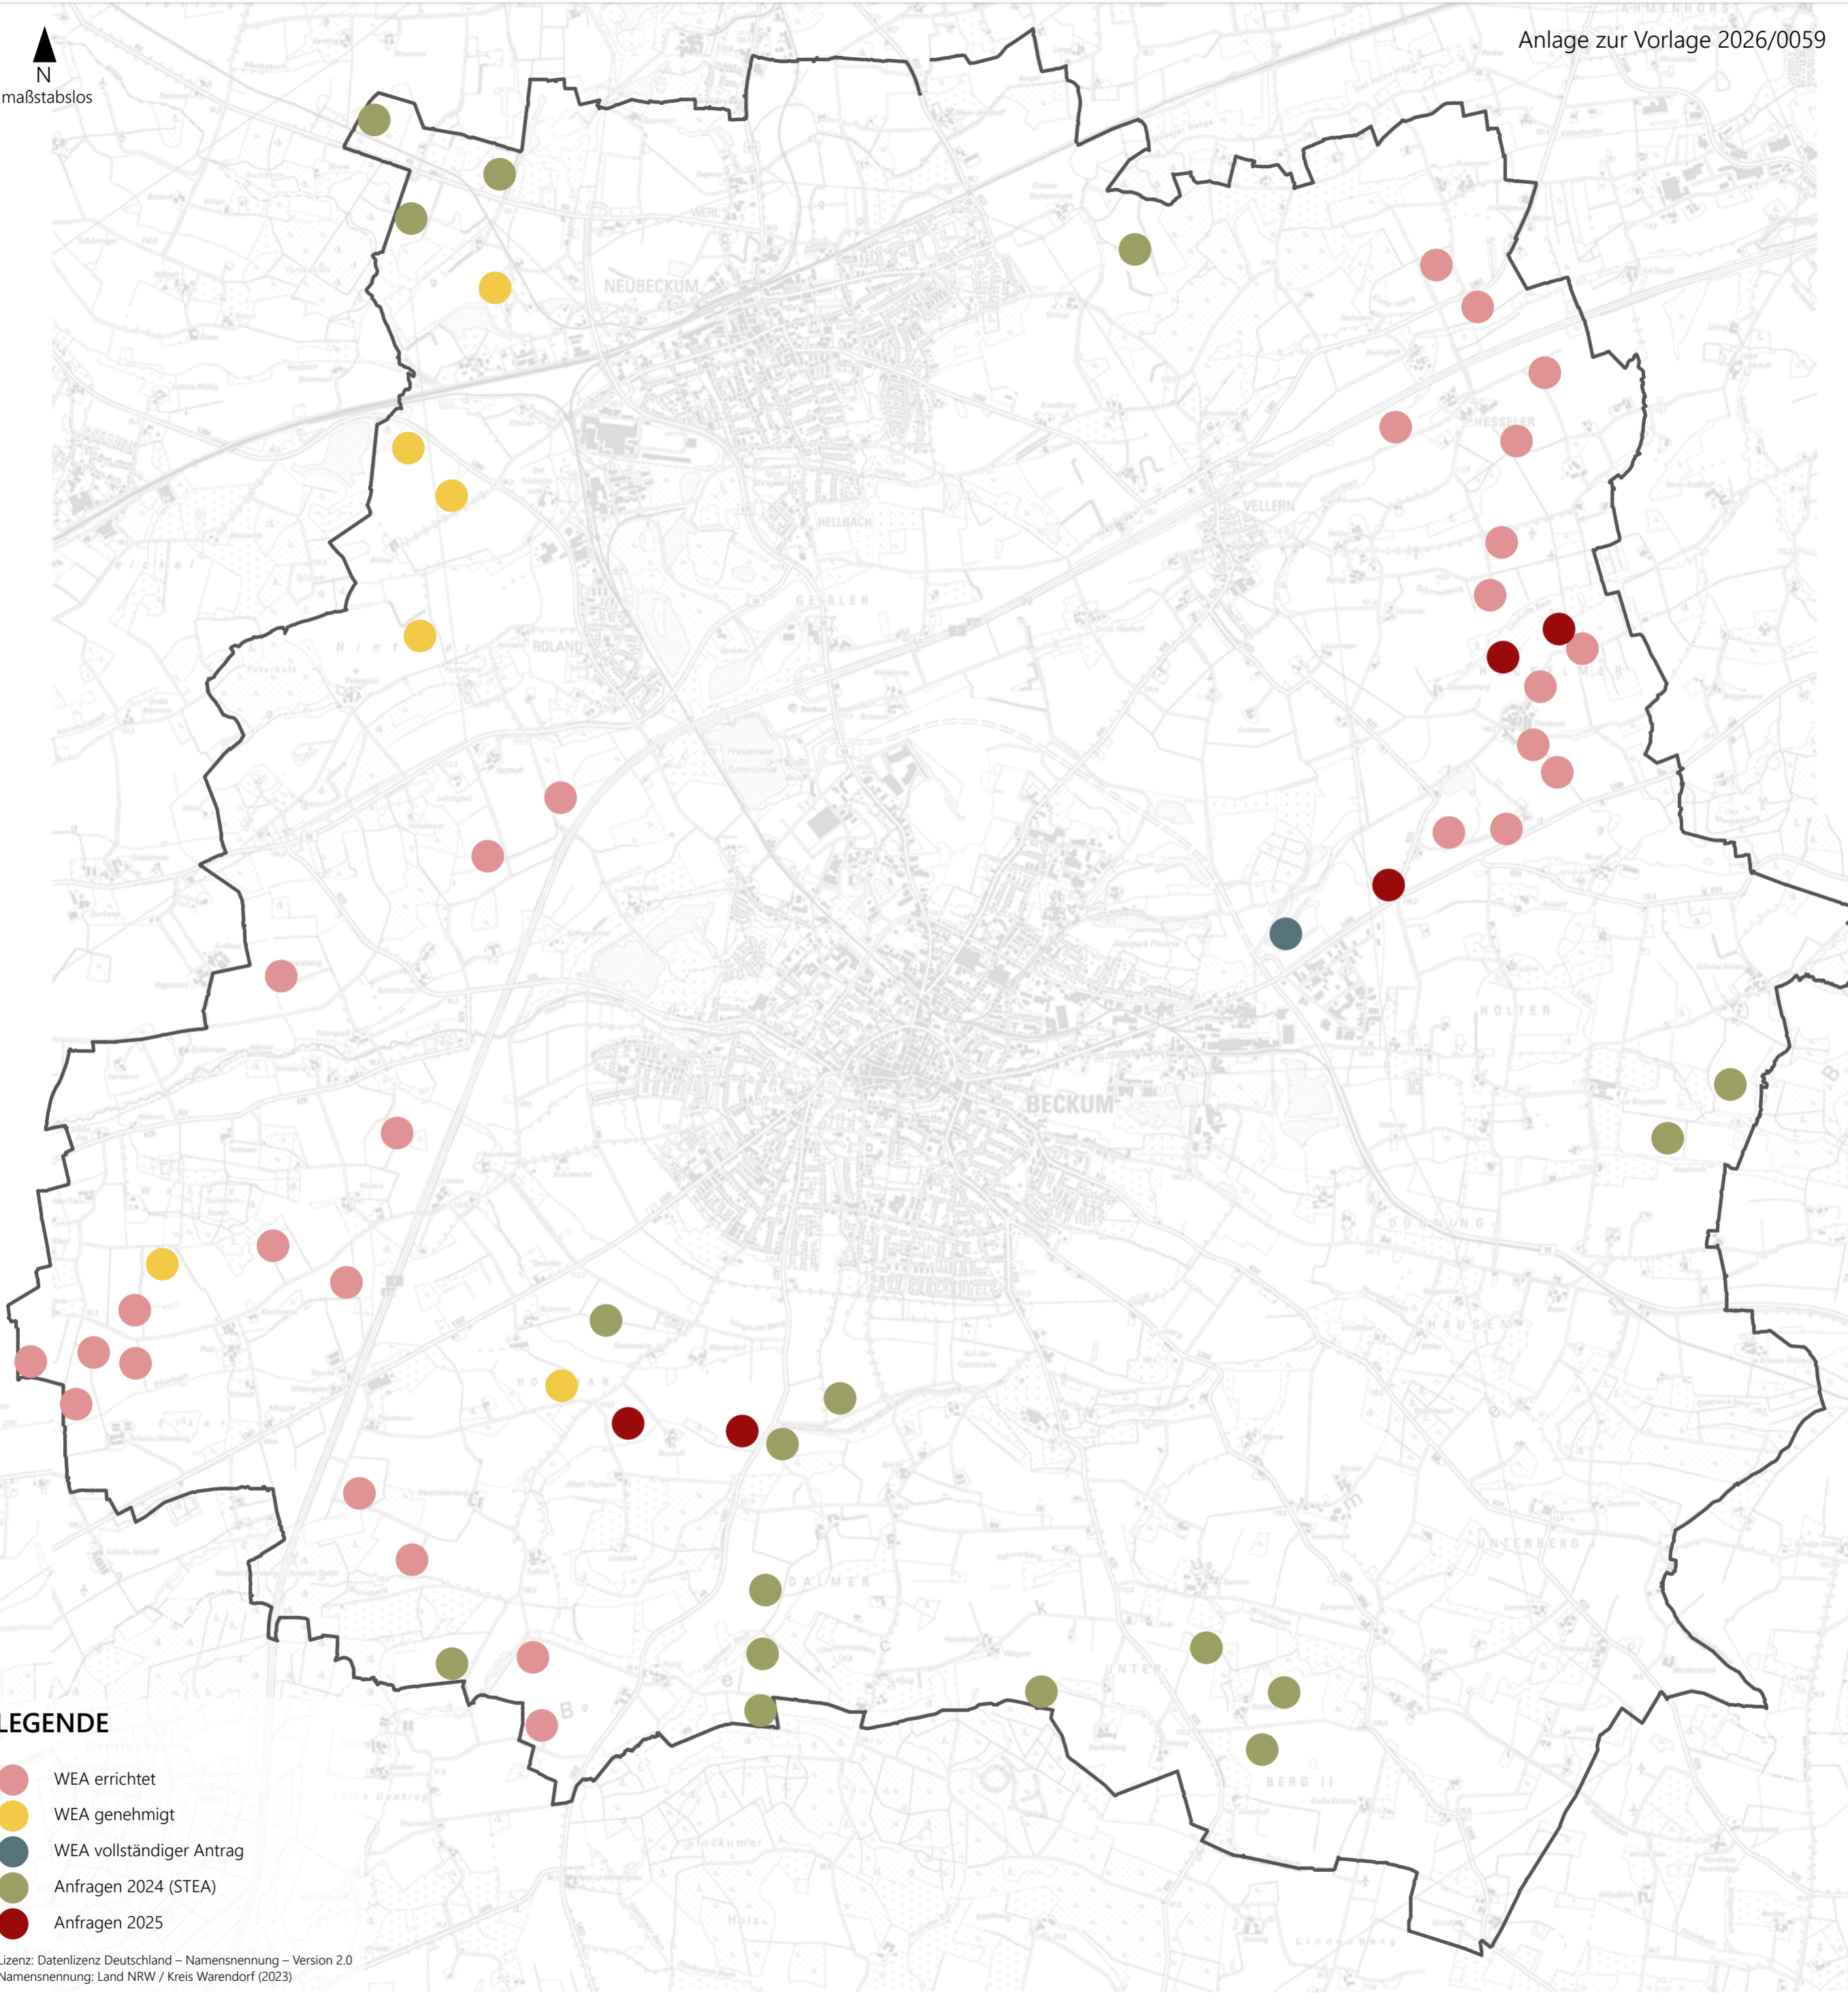

maßstabslos

**LEGENDE**

- WEA errichtet
- WEA genehmigt
- WEA vollständiger Antrag
- Anfragen 2024 (STE)
- Anfragen 2025

Lizenz: Datenlizenz Deutschland – Namensnennung – Version 2.0  
Namensnennung: Land NRW / Kreis Warendorf (2023)